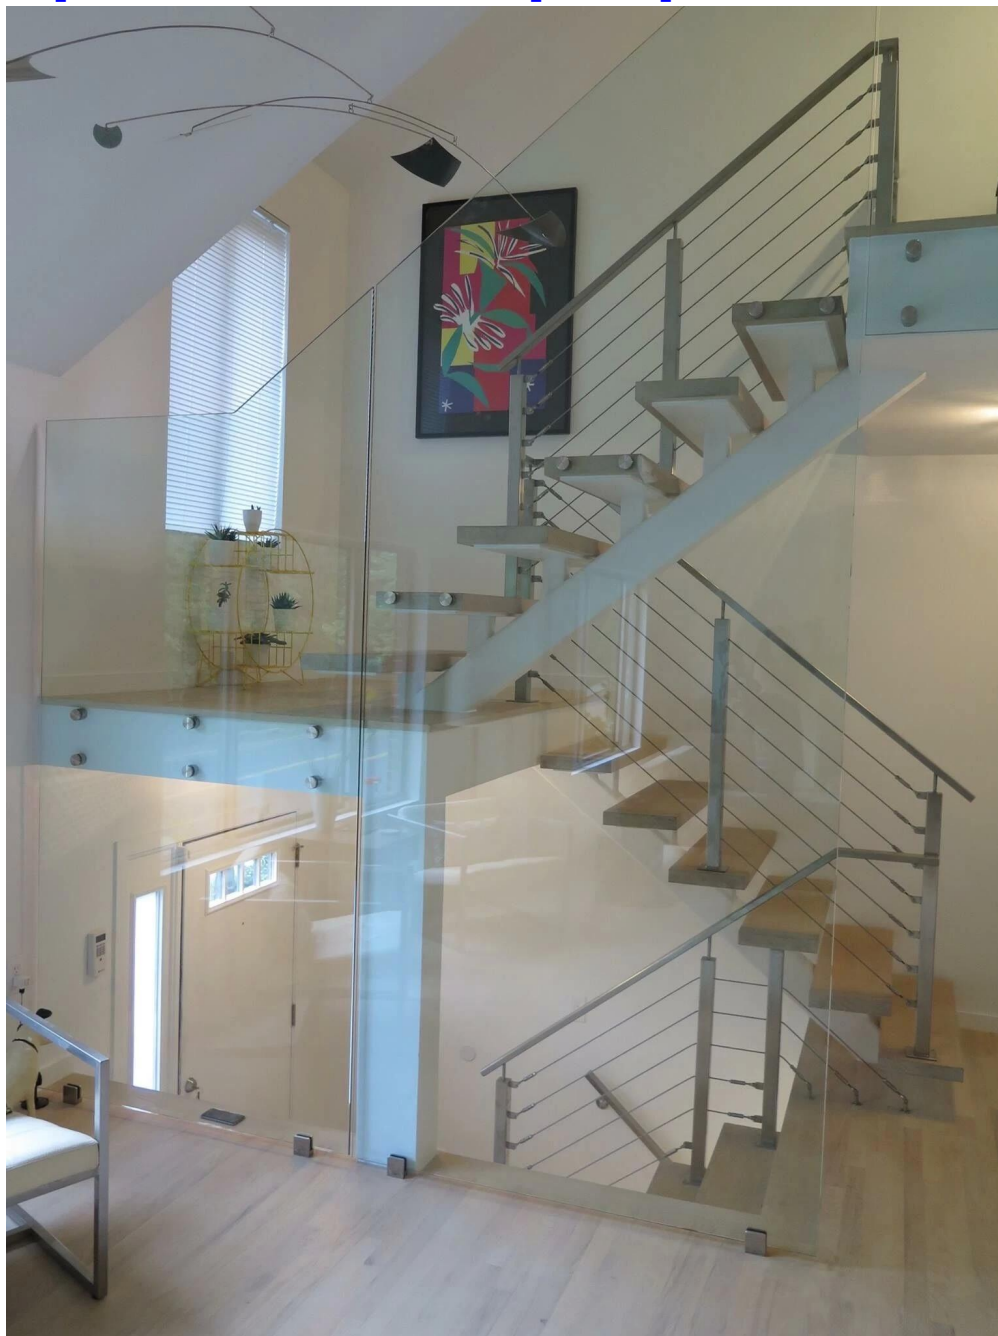

[внутренняя лестница дизайн из нержавеющей стальной трос перила](#) , Современный внешний вид и система перил качества для вашей лестницы.

1. нержавеющей стальной трос перил
 - Из нержавеющей стали 316 класса
 - Матовая отделка, прост в обслуживании
 - Квадратный трос перил 50x50mm
 - Высота столба 900mm-1000mm

KEBIL 科比奥®

внутренняя лестница дизайн из нержавеющей стальной трос перила

2. из нержавеющей стальной проволоки канаты для внутренняя лестница дизайн из нержавеющей стальной трос перила

3. канатные фитинги из нержавеющей стальной проволоки,
для внутренняя лестница дизайн из нержавеющей стальной трос
перила

KEBIL 科比奥®

KEBIL 科比奥®

KEBIL 科比奥®

Другие фотографии [внутренняя лестница дизайн из нержавеющей стальной трос перила](#)

внутренняя лестница дизайн из нержавеющей стальной трос перила