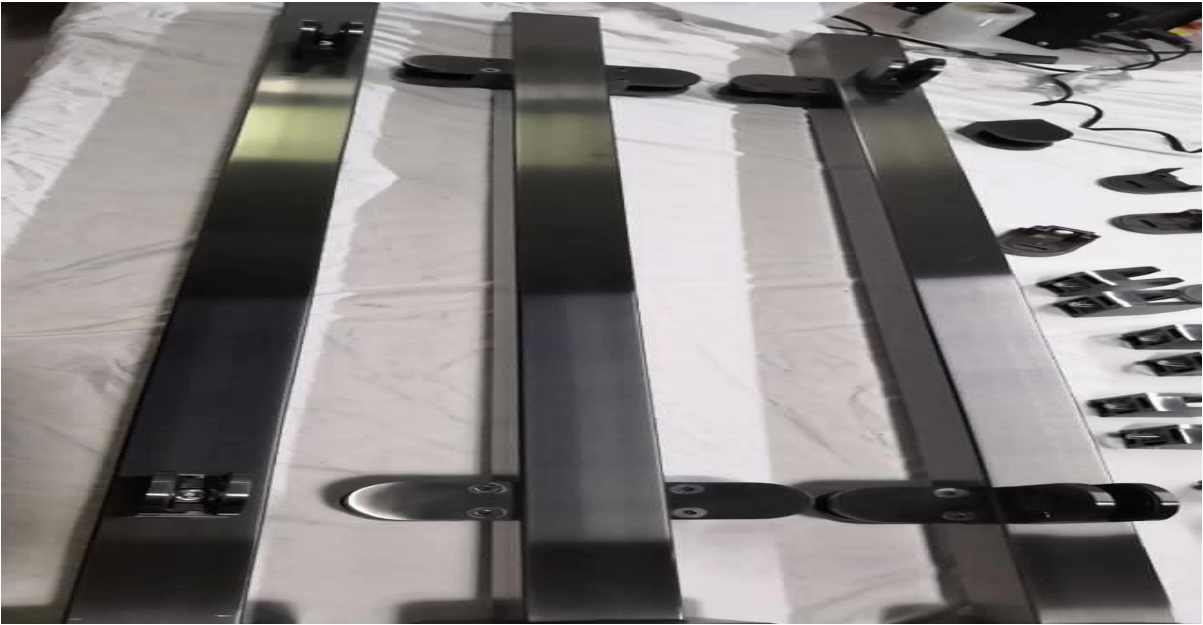

Современный стиль 2020 матовый черный порошок покрытие дизайн перил лестницы из нержавеющей стали для дома деко.

Спекуляции. для матовой черной нержавеющей стали

материал	Нержавеющая сталь 304/316
финиш	Матовое черное порошковое покрытие
Стеклянные перила	Круглый 42,4 / 50,8 мм
Рост	850мм-1100мм
МОQ	20 метров

Черный цвет столбов из нержавеющей стали

●○ HUAWEI Mate 20 Pro  
○○ LEICA TRIPLE CAMERA | AI