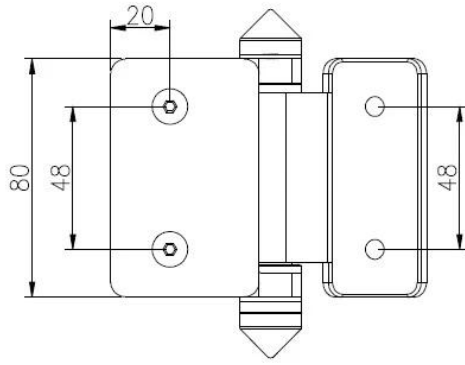

Описание

- Круглого пост для тяжелых петля для стеклянной двери
- Модель No.:G-R2
- Производство метод: кастинг
- Может вместить ≤ 20 кг стекло (1000x1000x8mm)
- Сверлить отверстие размер стекла: диаметр 16 мм
- Упаковка: один компьютер в один полиэтиленовый пакет, а затем в одну коробку. 12 штук в одной упаковке
- МОQ: один pc
- Доставка: по воздуху/морской
- Приложения: плавательный бассейн забор, стеклянные перила, baslonu дизайн, перила, двери стекло к стеклу, тяжелые стеклянные ворота
- Для как коммерческие, так и современный дом дома дизайн
- Для оптовой и розничной торговли (мы являемся фабрика)
- Пример всегда доступен

Изделия детали

KEBIL 科比奥®

Фотографии проекта

Drawing

G

Сертификация

ISO
9001:2008
REGISTERED

Shenzhen Launch Co.,Ltd