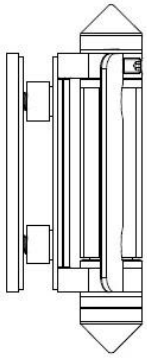

Описание

- Круглого пост для тяжелых петля для стеклянной двери
- Модель No.:G-R2
- Производство метод: кастинг
- Может вместить ≤ 20 кг стекло (1000x1000x8mm)
- Сверлить отверстие размер стекла: диаметр 16 мм
- Упаковка: один компьютер в один полиэтиленовый пакет, а затем в одну коробку. 12 штук в одной упаковке
- МОQ: один pc
- Доставка: по воздуху/морской
- Приложения: плавательный бассейн забор, стеклянные перила, baslonu дизайн, перила, двери стекло к стеклу, тяжелые стеклянные ворота
- Для как коммерческие, так и современный дом дома дизайн
- Для оптовой и розничной торговли (мы являемся фабрика)
- Пример всегда доступен

Изделия детали

KEBIL 科比奥®

Фотографии проекта

Drawing

G

Сертификация

ISO
9001:2008
REGISTERED

Shenzhen Launch Co.,Ltd