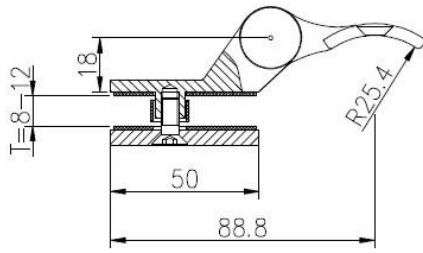

Описание

- Круглого пост для тяжелых петля для стеклянной двери
- Модель No.:G-R2
- Производство метод: кастинг
- Может вместить ≤ 20 кг стекло (1000x1000x8mm)
- Сверлить отверстие размер стекла: диаметр 16 мм
- Упаковка: один компьютер в один полиэтиленовый пакет, а затем в одну коробку. 12 штук в одной упаковке
- МОQ: один pc
- Доставка: по воздуху/морской
- Приложения: плавательный бассейн забор, стеклянные перила, baslonu дизайн, перила, двери стекло к стеклу, тяжелые стеклянные ворота
- Для как коммерческие, так и современный дом дома дизайн
- Для оптовой и розничной торговли (мы являемся фабрика)
- Пример всегда доступен

Изделия детали

KEBIL 科比奥®

Фотографии проекта

Drawing

G

Сертификация

ISO
9001:2008
REGISTERED

Shenzhen Launch Co.,Ltd