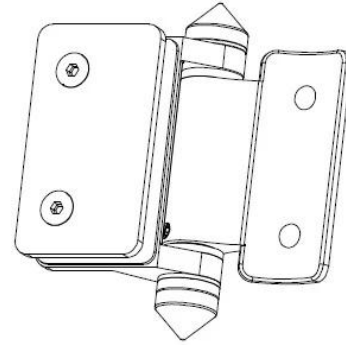

Описание

- Круглого пост для тяжелых петля для стеклянной двери
- Модель No.:G-R2
- Производство метод: кастинг
- Может вместить ≤ 20 кг стекло (1000x1000x8mm)
- Сверлить отверстие размер стекла: диаметр 16 мм
- Упаковка: один компьютер в один полиэтиленовый пакет, а затем в одну коробку. 12 штук в одной упаковке
- МОQ: один pc
- Доставка: по воздуху/морской
- Приложения: плавательный бассейн забор, стеклянные перила, baslonu дизайн, перила, двери стекло к стеклу, тяжелые стеклянные ворота
- Для как коммерческие, так и современный дом дома дизайн
- Для оптовой и розничной торговли (мы являемся фабрика)
- Пример всегда доступен

Изделия детали

KEBIL 科比奥®

Фотографии проекта

Drawing

G

Сертификация

ISO
9001:2008
REGISTERED

Shenzhen Launch Co.,Ltd