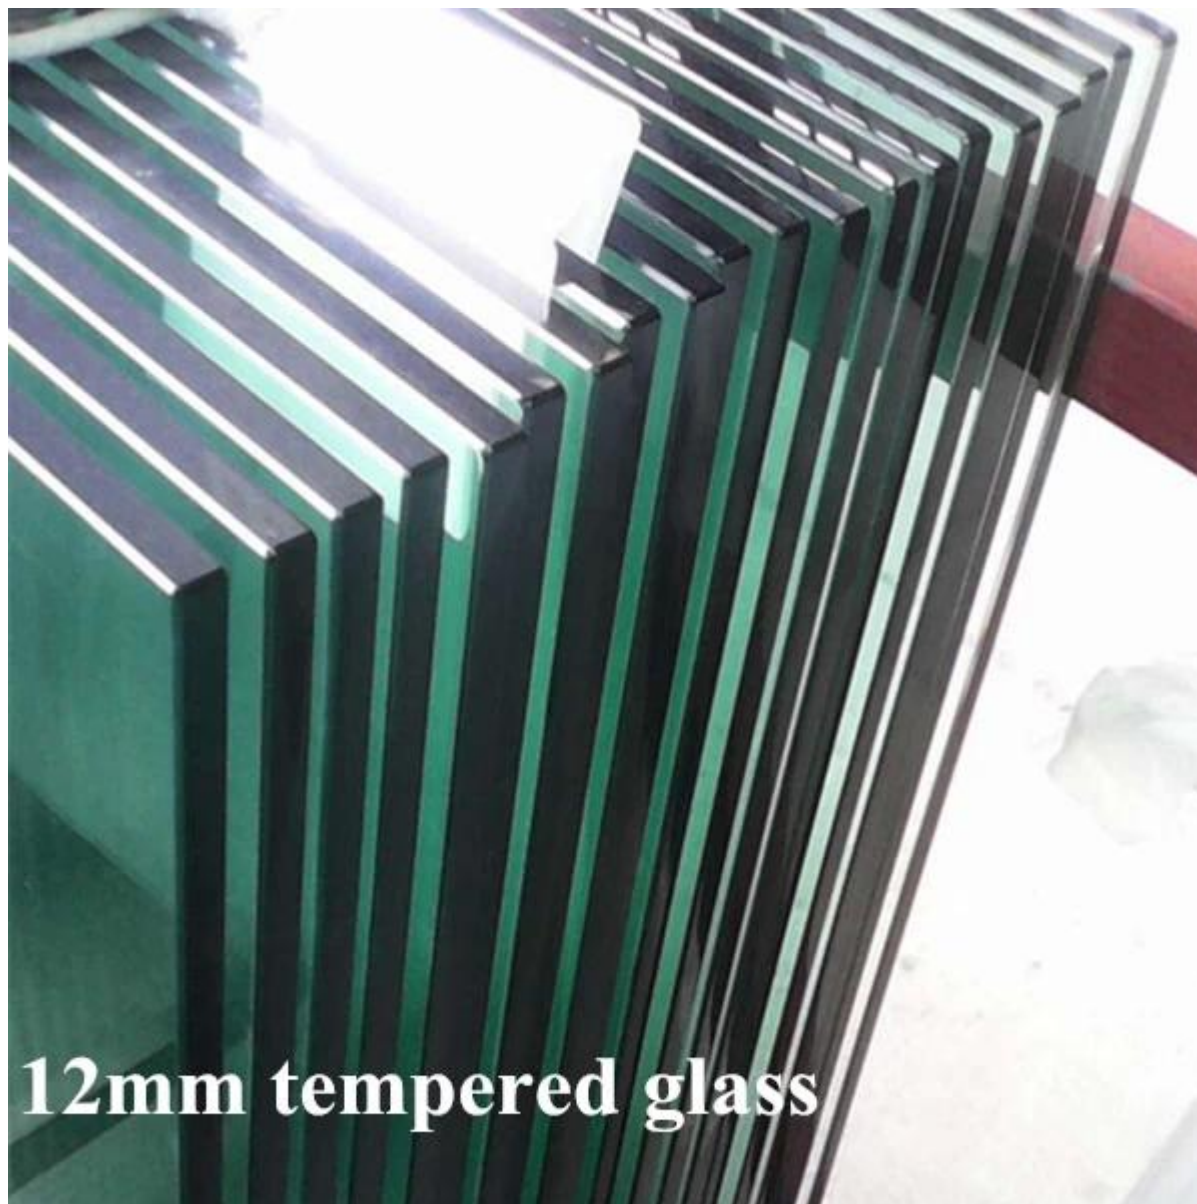

современные стеклянные перила Терраса дизайн 316
нержавеющая сталь

Нержавеющая сталь перила, конец должность

LCH-106

Нержавеющая сталь перила, среднего должность

LCH-107

Нержавеющая сталь перила должность, угловой

LCH-108

10-12 мм закаленное стекло панели

современные стеклянные Терраса перила дизайн