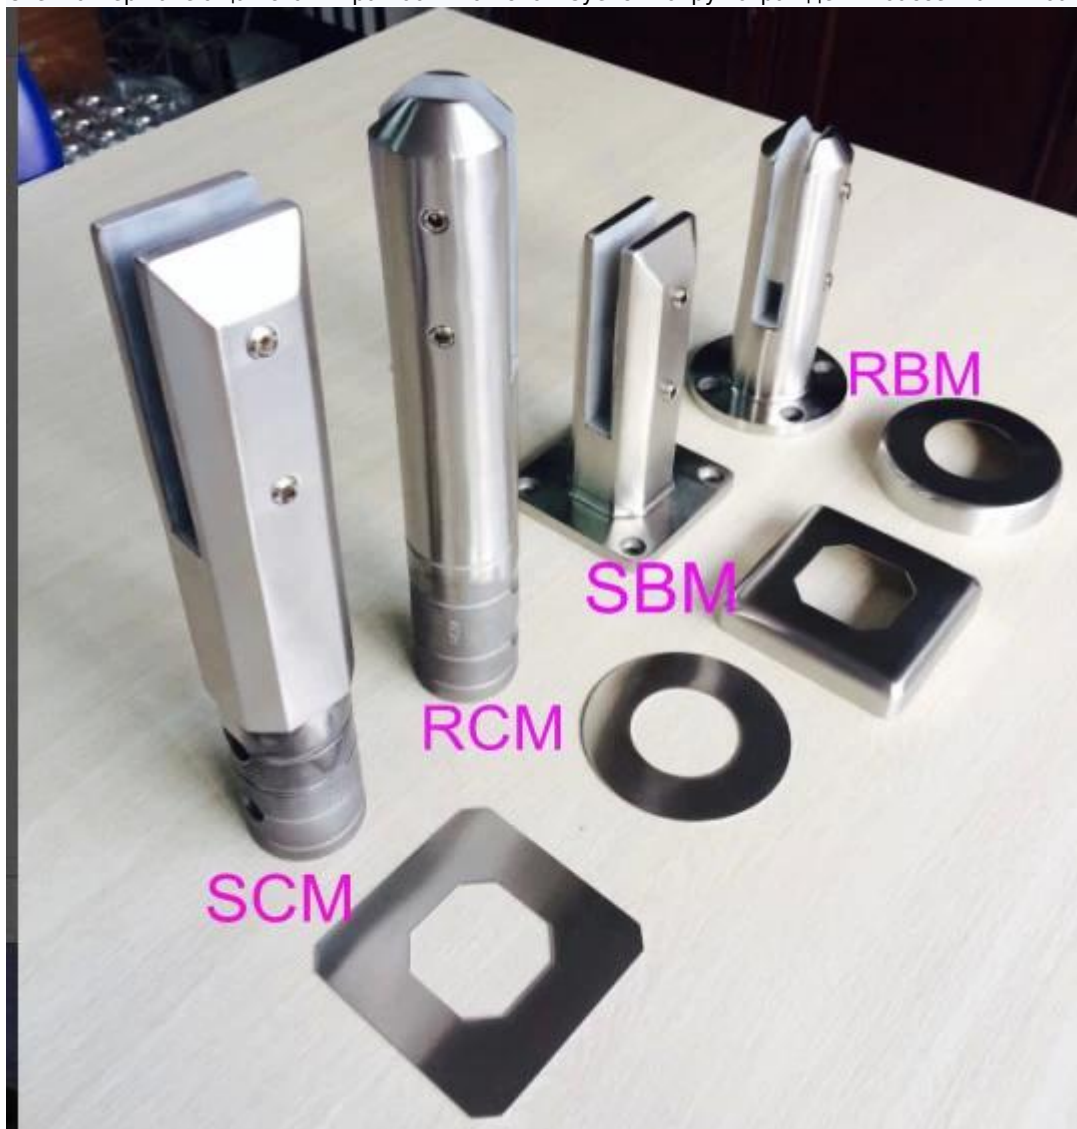

Стекло Нержавеющая сталь кран обычно используется вокруг ограждения бассейна или балкона ограждения.

Мы предлагаем целый набор ограждения бассейна, в том числе стекло панелей ограждения, стекла ворот, нержавеющая сталь, стекло патрубками, стеклянные дверные петли, магнитные защелки

Модели патрубками доступных: