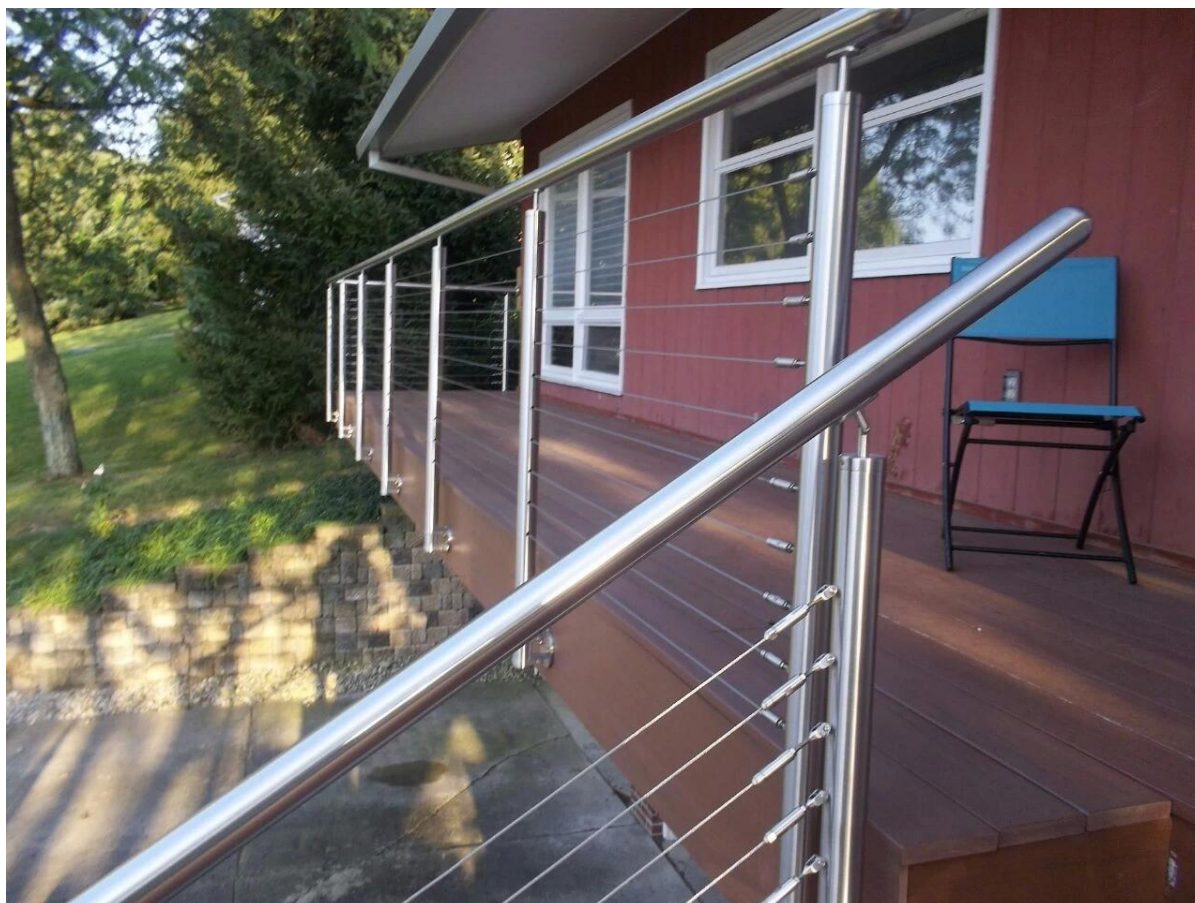

наружные лестницы балкон трос из нержавеющей стали перил трос
натяжные фитинги

1. Описание модели No. T803 из нержавеющей стальной трос натяжного:

Материал: нержавеющая сталь 304 или 316

Для диаметра кабеля: 3/4/5 мм

Позиция: балкон, палуба, лестница и т.д.

2. Кабель натяжителя фото

3. Закрытый лестницы пост нержавеющей сталь + дерево дизайн-проект поручень:

4 Открытый балкон и усилитель; приморский нержавеющей стальной столб + поручень проект:

1) Балкон бокового крепления конструкции,

2) дизайн Море палуба,

Благодарим Вас за Ваш визит, любой желающий, пожалуйста, свяжитесь со мной свободно:

Skype: [запуск-02](#) ,

Эл. адрес: sales02@launch-china.cn ,