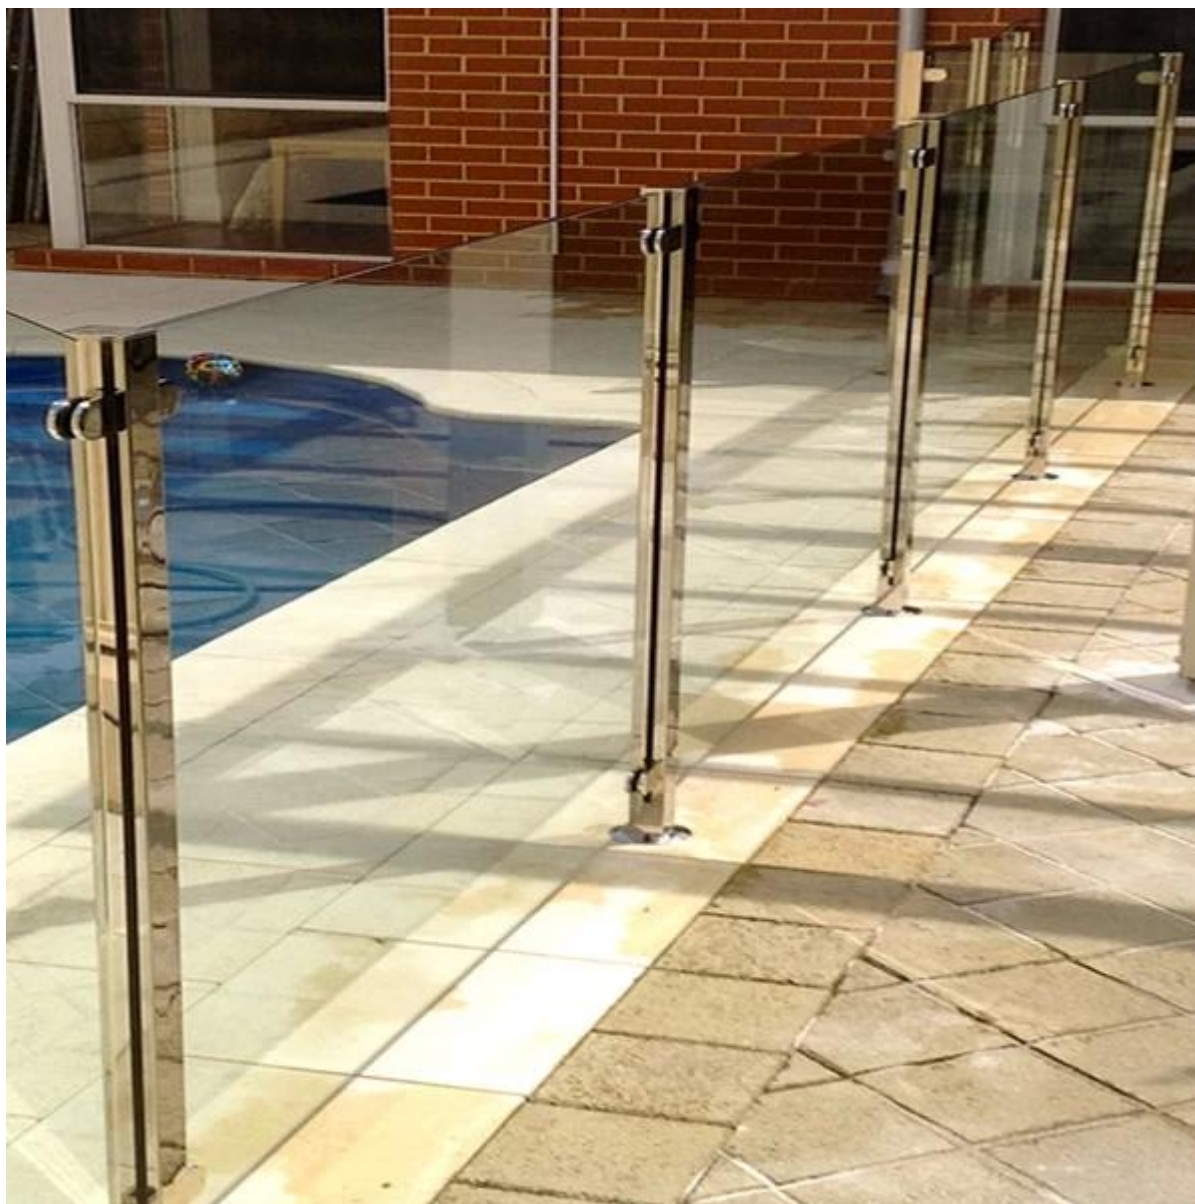

Из полированной нержавеющей стали 316 Стеклянные балюстрады квадратные трубы стеклянными перилами сообщение

Для современного здания, площади перила пост очень хороший вариант.

квадрат перил, как правило, используется для балкона перила, перила палубы, перила и т.д. лестница

- Материал: нержавеющая сталь 316
- Отделка: сатин матовый или зеркальная полировка
- Размеры: 50 * 50 * 1,5 мм или 40 * 40 * 1,5 мм
- Высота: 1065mm

Вот некоторые фотографии наших сообщений перила:

Шэньчжэнь Запуск Со., Ltd