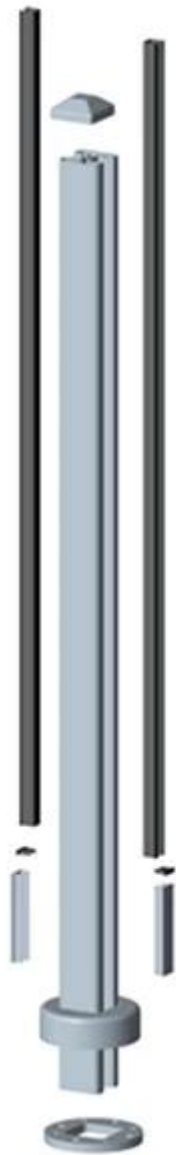

алюминиевый порошок с покрытием поручень балкона палубе бассейн забор стеклянными перилами

1. Описание:

Алюминиевый поручень пост широко используется в полуавтоматическом бескаркасной системы стекла по фехтованию. Он предназначен для хранения 1/2 "стекло, и с типом опорной плиты является наиболее популярным.

Порошковая окраска является наиболее подходящим и прочное покрытие для алюминиевых изделий. Широкий спектр цветов доступны.

2. Алюминий разместить свои характеристики:

1. Материал: 6063 T5
2. Отделка: анодирование, порошковое покрытие с цветом RAL.
3. высота столба: 1265mm высокий или согласно вашему требованию.
4. Размер: квадратный тип: 50 * 50 * 3 мм и круглый тип: dia50mm * 3мм

3.Round форма & Amp; Квадратная форма алюминиевая стойка:

1). Круглая форма алюминиевая стойка:

Различные типы круглой формы алюминия пост доступны,

Round 1 way

**Round 2 way
180 degree**

**Round 2 way
135 degree**

Square 1 way

**Square 2 way
180 degree**

**Square 2 way
135 degree**

**Square 2 way
90 degree**

Квадратная форма алюминиевая стойка фото,

квадрат изготовленный под заказ черный забор алюминиевая стойка,

алюминий поручень разместить балкон, бассейн забор стеклянными перилами проект для вашей справки,