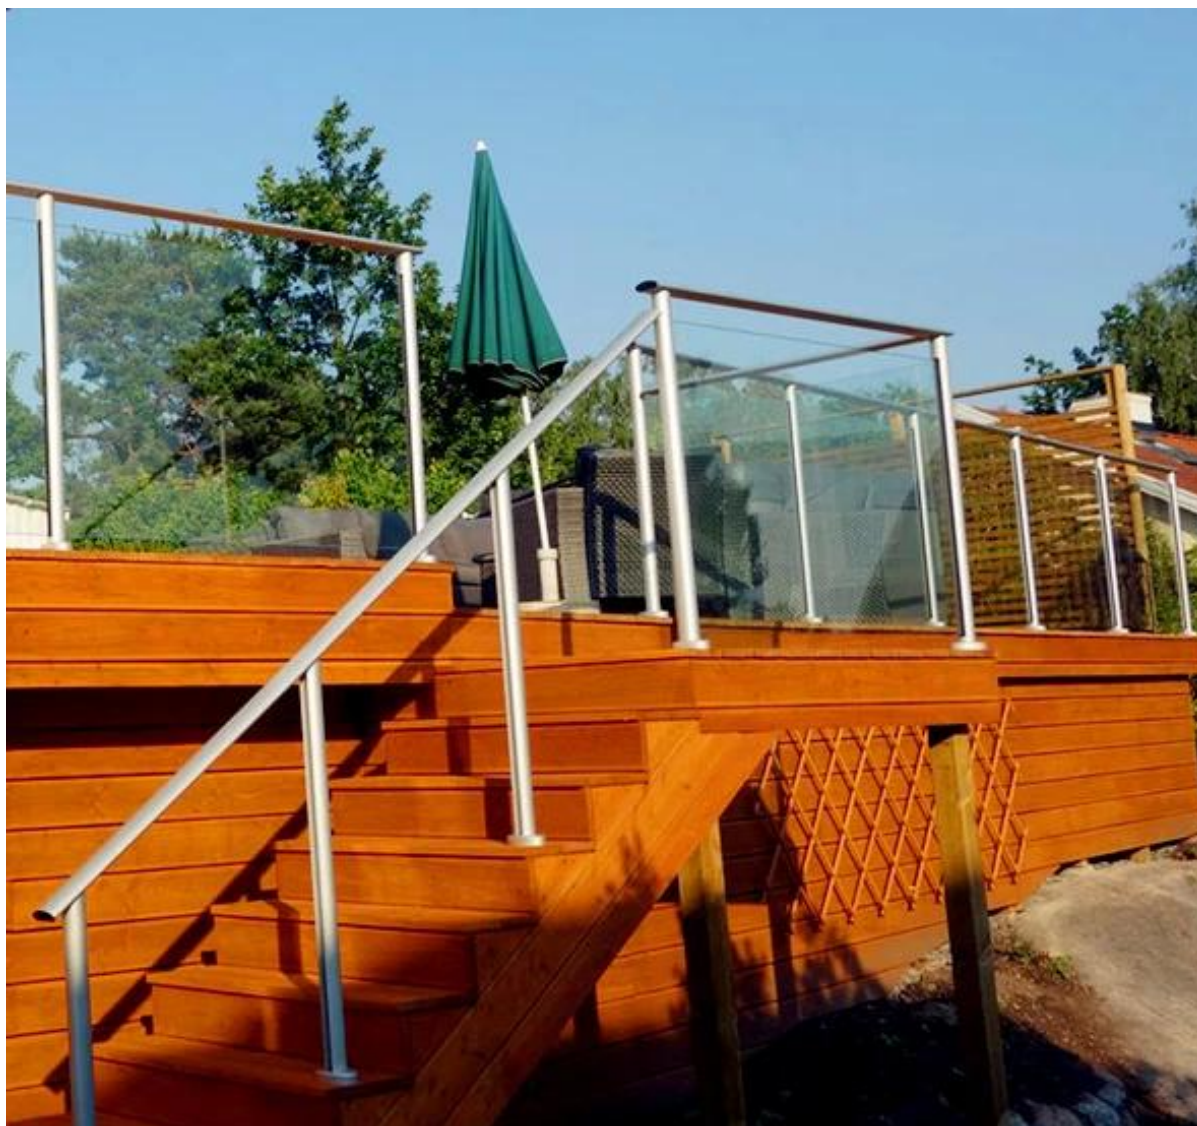

алюминиевый порошок с покрытием поручень балкона палубе бассейн забор стеклянными перилами

1. Описание:

Алюминиевый поручень пост широко используется в полуавтоматическом бескаркасной системы стекла по фехтованию. Он предназначен для хранения 1/2 "стекло, и с типом опорной плиты является наиболее популярным.

Порошковая окраска является наиболее подходящим и прочное покрытие для алюминиевых изделий. Широкий спектр цветов доступны.

2. Алюминий разместить свои характеристики:

1. Материал: 6063 T5
2. Отделка: анодирование, порошковое покрытие с цветом RAL.
3. высота столба: 1265mm высокий или согласно вашему требованию.
4. Размер: квадратный тип: 50 * 50 * 3 мм и круглый тип: dia50mm * 3мм

**Round 2 way
90 degree**

Круглая форма алюминиевая стойка фото,

Алюминиевый поручень столб балкон, подъезд стеклянными перилами проект для вашей справки,

2). Квадратная форма алюминиевая стойка:
Различные типы квадратной формы алюминия пост доступны,

Square 1 way

**Square 2 way
180 degree**

**Square 2 way
135 degree**

**Square 2 way
90 degree**

Квадратная форма алюминиевая стойка фото,

квадрат изготовленный под заказ черный забор алюминиевая стойка,

алюминий поручень разместить балкон, бассейн забор стеклянными перилами проект для вашей справки,