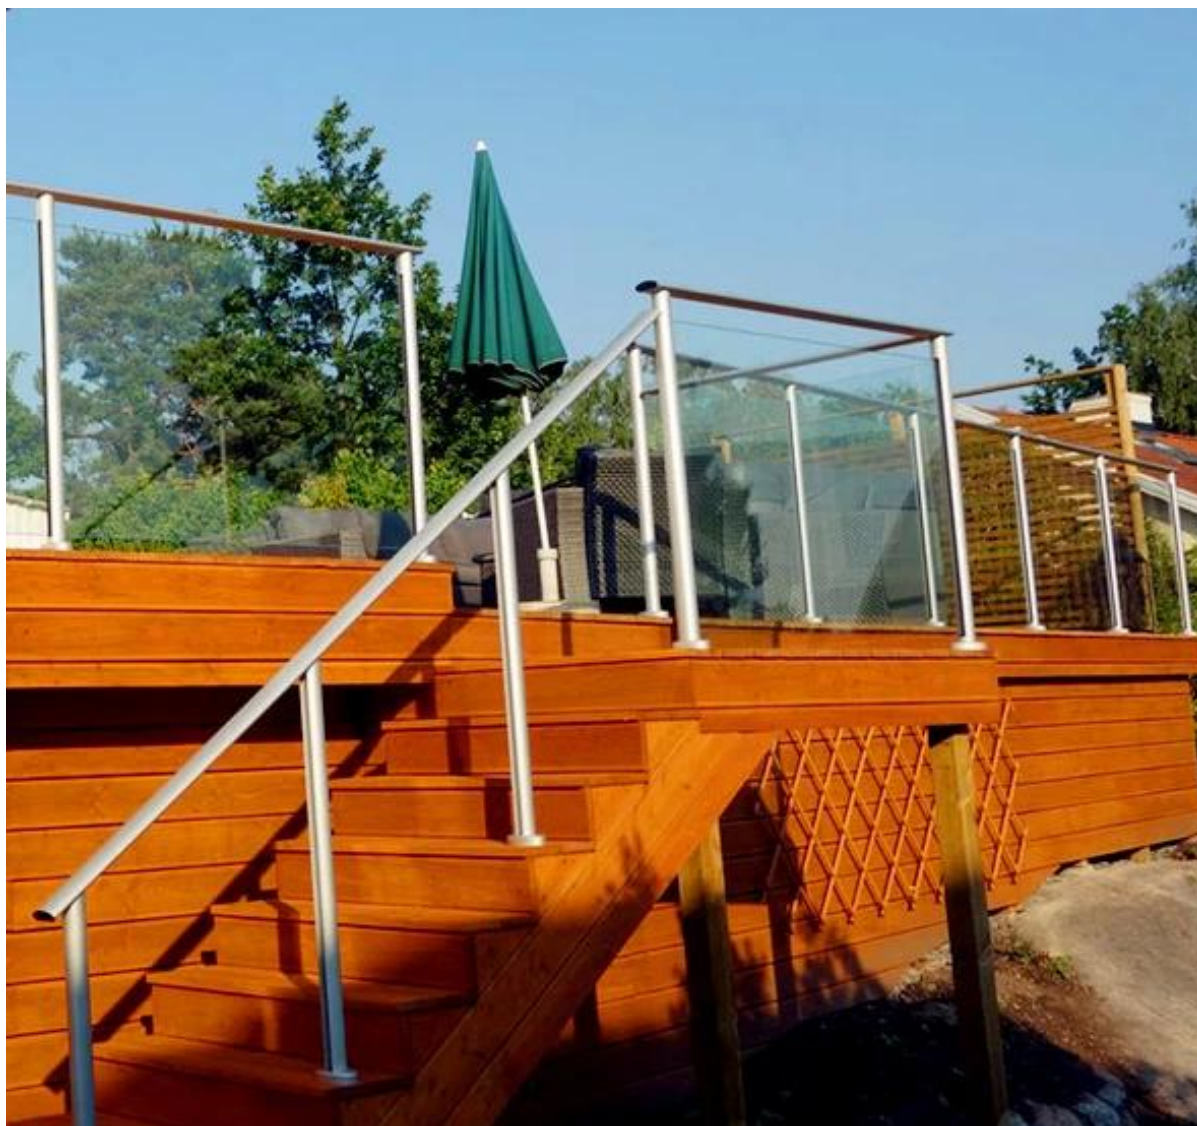

Покрытые конструкции более старый столб балкон перилами бассейн забор стекло перил алюминиевый забор :

Характеристики:

1. Материал: 6063/6061 T5
2. высота столба: 1265mm высокий или согласно вашему требованию.
3. Отделка: анодирование, порошковое покрытие с цветом RAL.
4. Вспомогательное оборудование: один комплект пост включая крышки, основания и крышки, оснастке вставку
5. Размер: квадратный тип: 50 * 50 * 3 мм и круглый тип: dia50mm * 3мм
6. используется для балкона и ограждения бассейна

1. Круглый тип пост:

Round 1 way

**Round 2 way
180 degree**

**Round 2 way
135 degree**

**Round 2 way
90 degree**

2. Квадратный тип пост:

Square 1 way

**Square 2 way
180 degree**

**Square 2 way
135 degree**

**Square 2 way
90 degree**

Другие виды дизайна:

1. Нержавеющая сталь дизайн пост стеклянными перилами:

[JavaScript: недействительным \(0\); /* 1464399919552 */](tel:1464399919552)