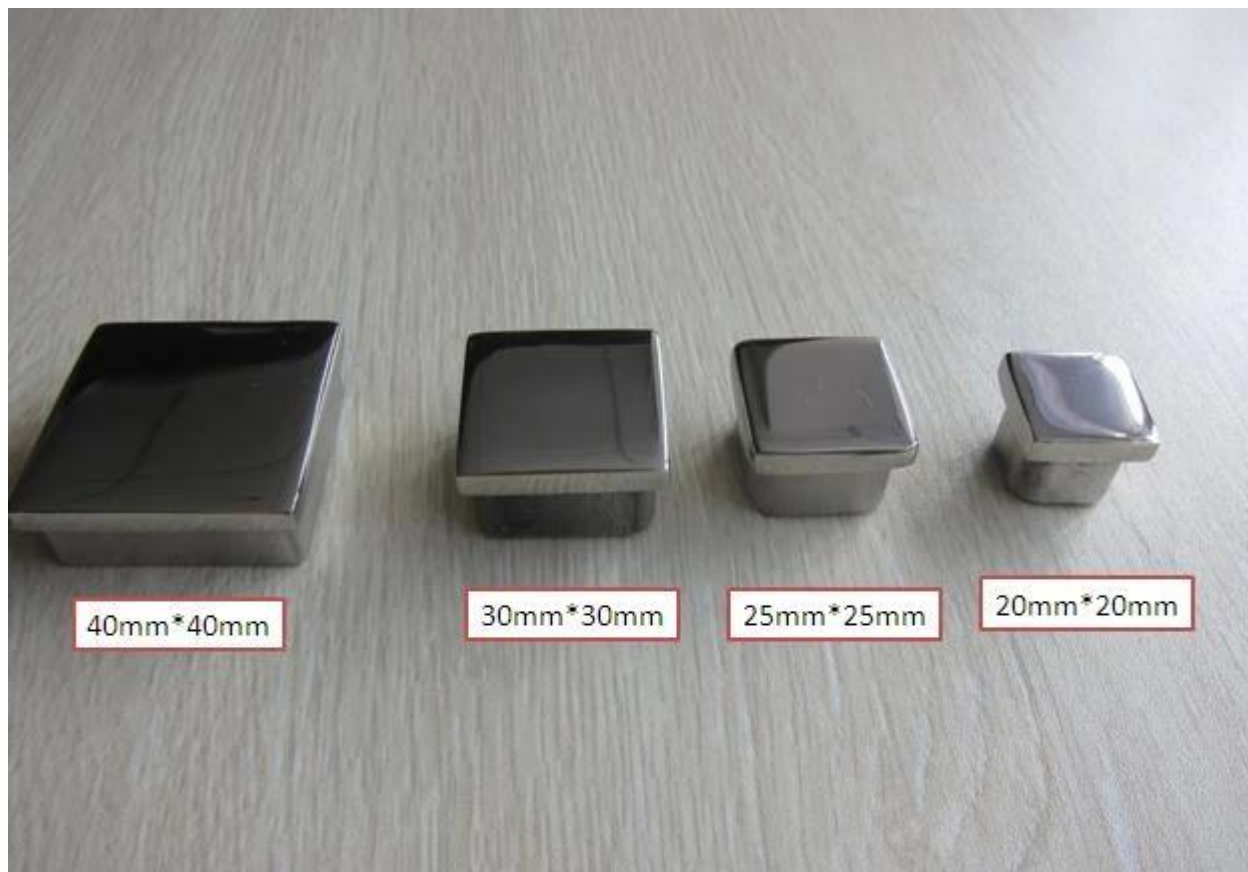

Если вы хотите сделать ваш бассейн забор выглядеть более элегантно, пожалуйста, выберите наш круглый наконечник трубки колпачок с WRought железо Перила части.

четыре типа круглых торцевой крышки

LCH-209

LCH-213

LCH-214

LCH-215

Конечно, конец трубы квадратного сечения крышка также обеспечивается нами. Различные размеры трубки, различный выбор.

пожалуйста, сообщите нам ваши потребности, мы Виль стараться изо всех сил, чтобы встретиться с вами.