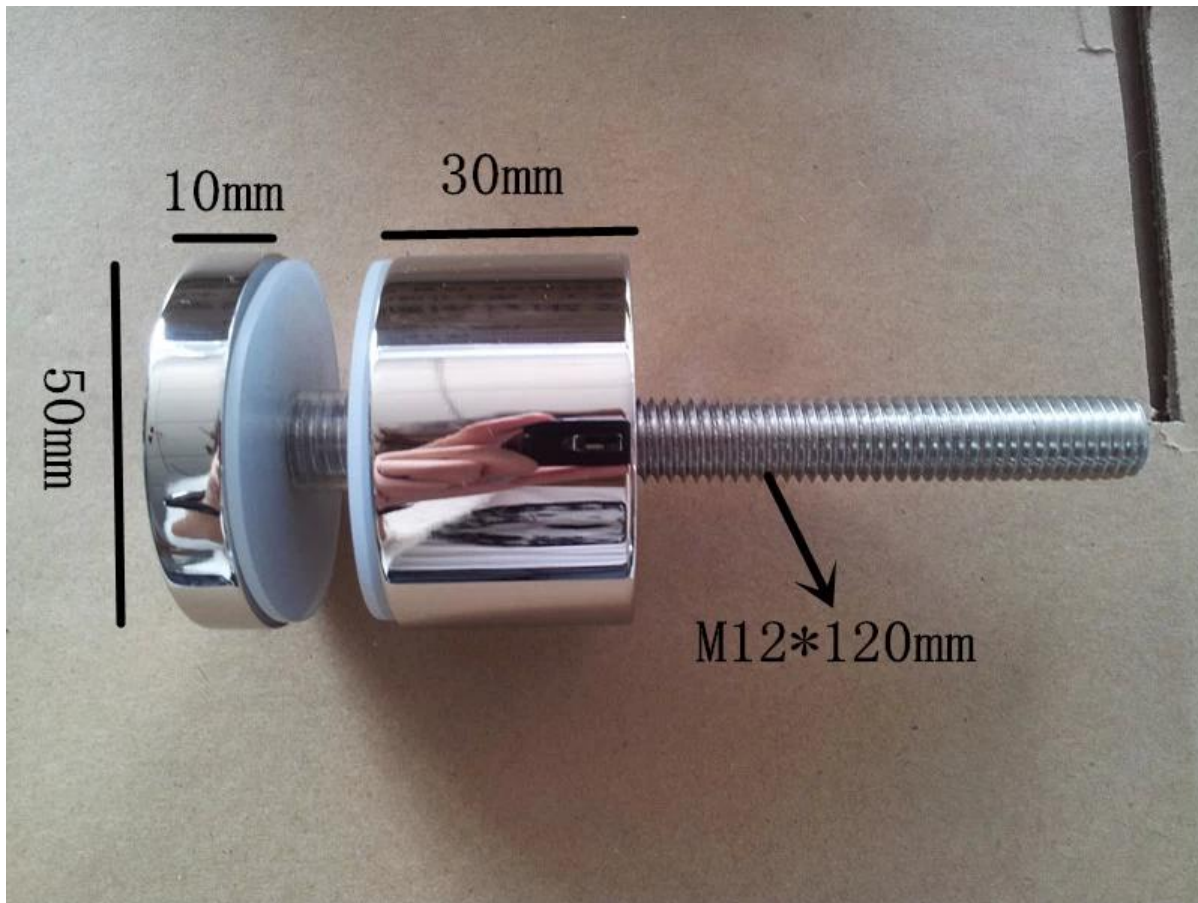

саморезы противостояние для бескаркасной стеклянными перилами, наша противостояние
может быть установлен на древесину и бетона
параллелограмм стекла для лестниц
Площадь стекла для balconies
как правило, 5:56 стоек для поддержки одного стеклянную панель

Противостояние для бетона установки:

зеркального блеска и Измерение:

матовое:

Противостояние на древесину установки:

Спасибо за посещение!
Любой запрос или вопрос, пожалуйста, оставьте мне
сообщение. Вы получите обратную связь в течение 24
часов.