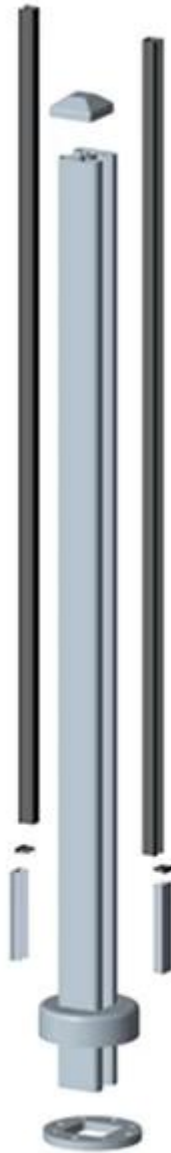

полу-бескаркасных ограждения стекло бассейн является еще одним популярным стиль стеклянной оградой.

Производство все модели алюминиевых профилей для **Полуприцепы Безрамные**
Алюминиевые сообщений профили для стекла фехтования

1.Round типы:

- round один способ сообщение
- round полпути сообщение
- round двухстороннее прикреплять $+90^\circ$
- round двухстороннее прикреплять 180°
- round двухстороннее прикреплять 135°

Round 1 way

**Round 2 way
180 degree**

**Round 2 way
135 degree**

**Round 2 way
90 degree**

2. Квадратные типы:

- квадрат одностороннюю пост
- квадрат полпути сообщение
- квадрат два способа разместить 90°
- квадрат двухстороннее прикреплять 180°
- квадрат двухстороннее прикреплять 135°

Square 1 way

**Square 2 way
180 degree**

**Square 2 way
135 degree**

**Square 2 way
90 degree**

более подробную информацию о алюминиевого сообщении:

1. Материал: алюминий 6061 или 6063
2. T5 отделка
3. Поверхность: порошковое покрытие / анодирование
4. используется для 10-12ММ закаленного стекла забором
5. Установите основание и отверстие под резьбу крепления являются доступными
6. для бассейна забор, балкон, лестницы, ограды сада
7. низкая стоимость, антикоррозионные, дизайн красота
8. легко сборочные
9. Шэньчжэнь порт