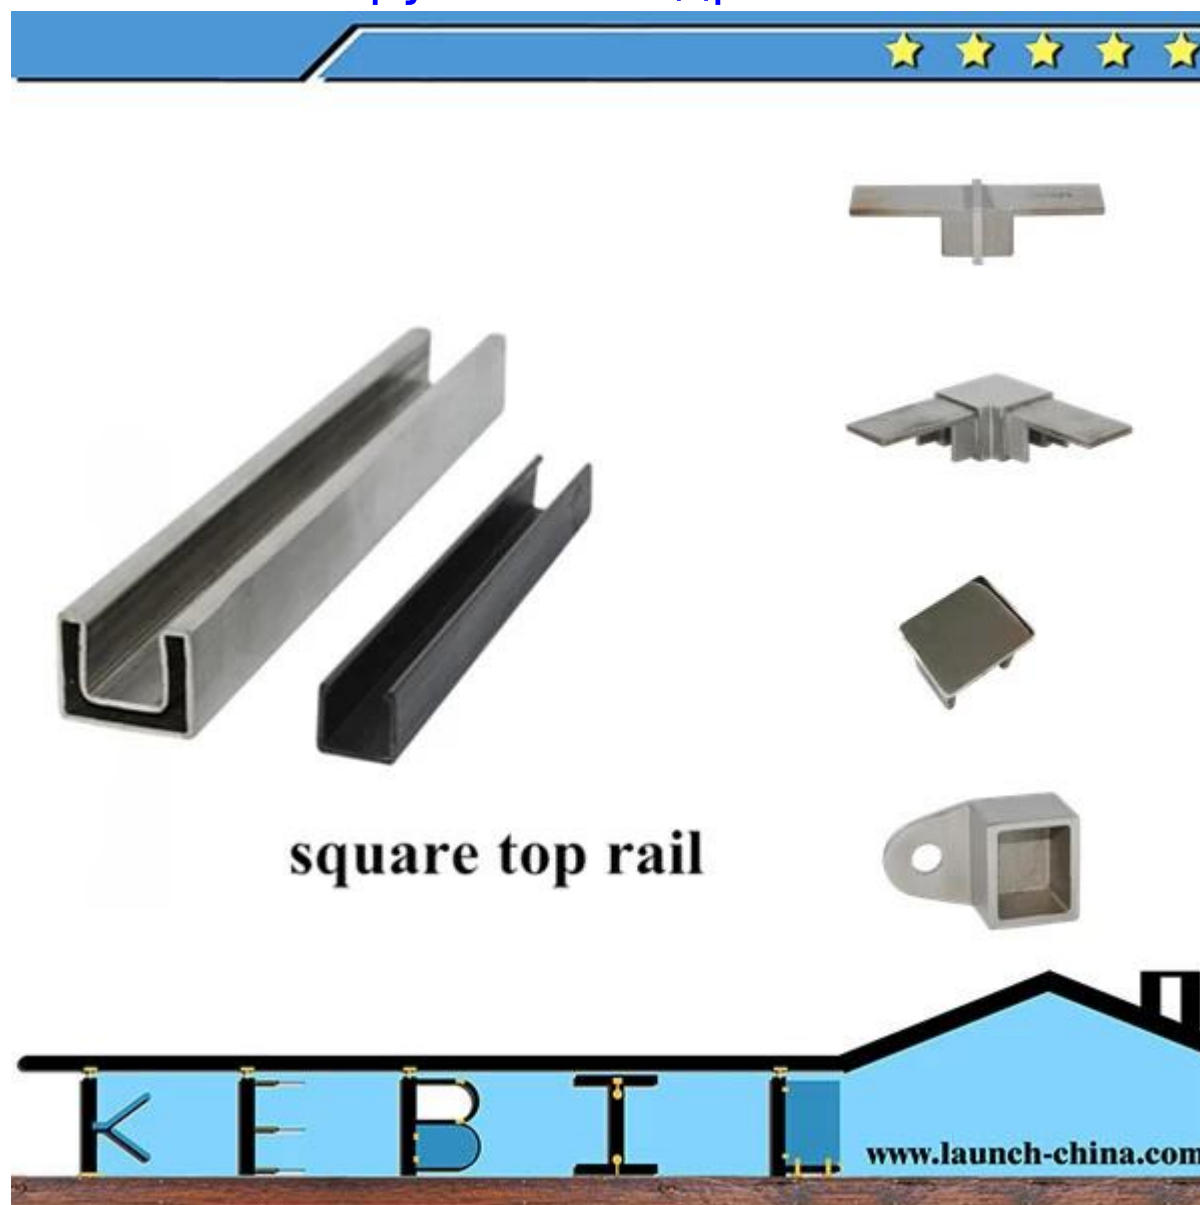

Шэньчжэнь запуска предлагает из нержавеющей стали 316L высокое качество **Слот поручень для системы перил 10-12mm стекла,**

[Комплект поручень квадратный слот](#)

[Комплект поручень круглый слот](#)

Round top rail