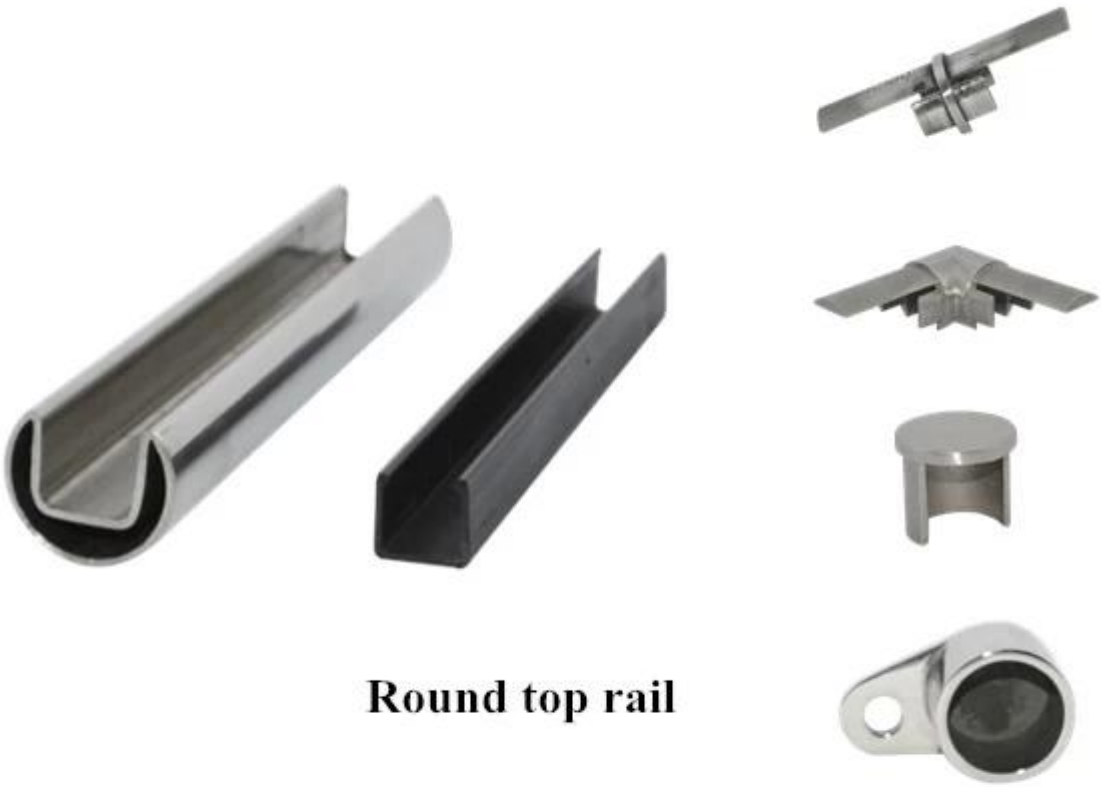

Шэньчжэнь запуска предлагает из нержавеющей стали 316L высокое качество **Слот поручень для системы перил 10-12mm стекла,**

[Комплект поручень квадратный слот](#)

[Комплект поручень круглый слот](#)

Round top rail