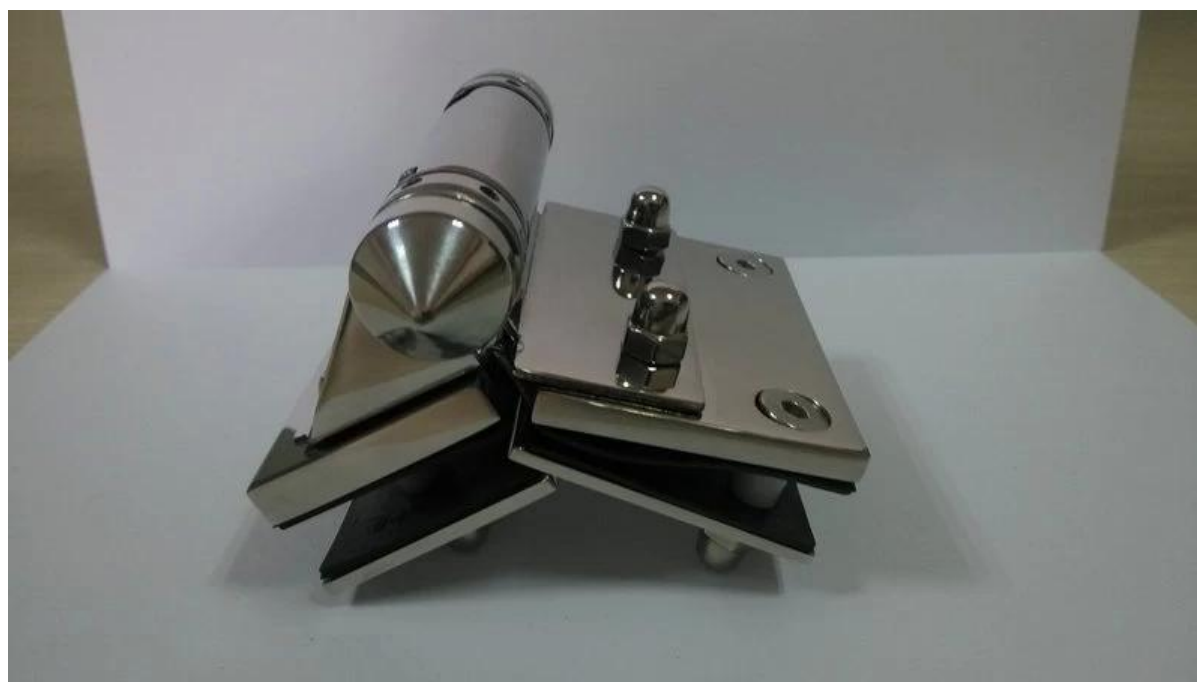

# Подпружиненный тяжелого стекла долгом Galss ворота шарнир

Наша Хин является одним из самых горячих продажи products.It обновила до версии 3.0.

Он способен провести 1000 \* 1 065 \* 12мм стекла.

Вот фотографии наших новейших конструкции: