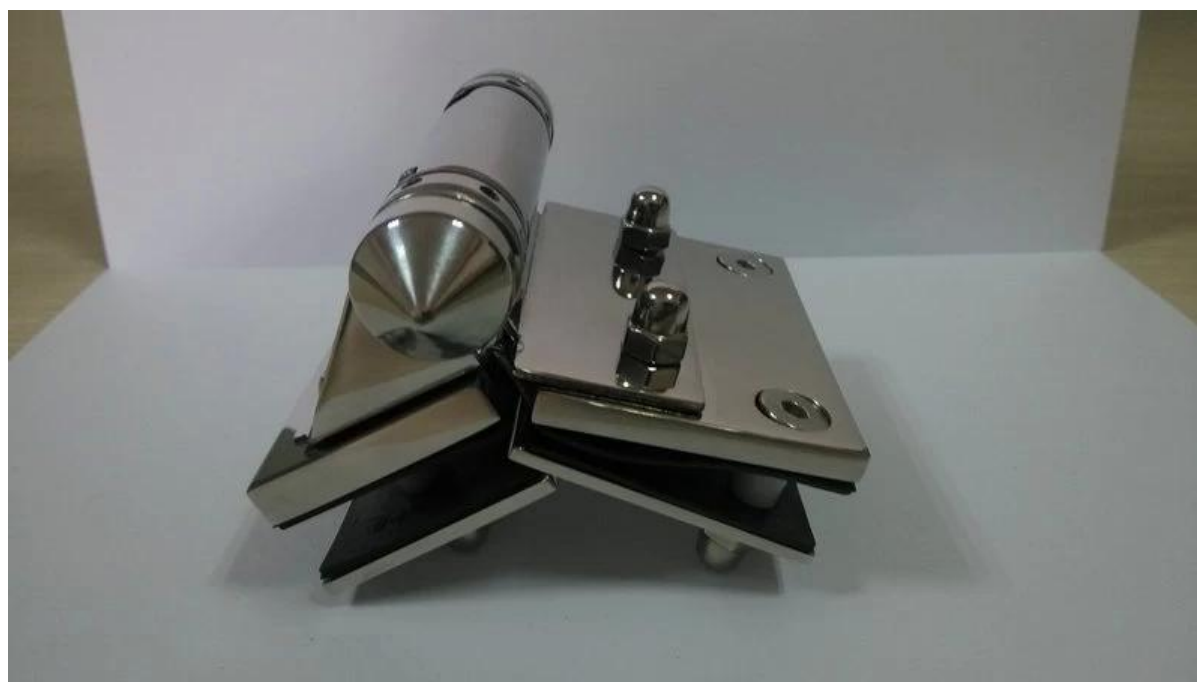

Подпружиненный тяжелого стекла долгом Galss ворота шарнир

Наша Хин является одним из самых горячих продажи products.It обновила до версии 3.0.

Он способен провести 1000 * 1 065 * 12мм стекла.

Вот фотографии наших новейших конструкции: