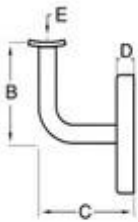

Безрамное остекление балюстрады можно использовать как на внутренних, так и внешних лестниц. Полу-бескаркасные стеклянные балюстрады можно использовать также с древесины, алюминия или других должностей и функций.

# P703

Material: Stainless steel 304 or 316

Finish: Bright polished or Satin

Description: wall mount

dimension (mm)

Model No.	A	B	C	D	E
G105R	65	60	70	12	20*45

Этот кронштейн может также поддерживать квадратную трубу.