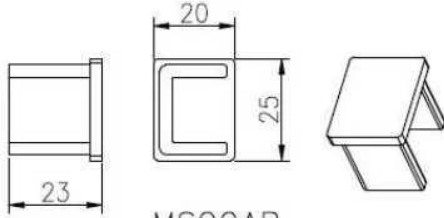

mini top rail

square top raip fittings

www.launch-china.cn

2. квадратные из нержавеющей стали балюстрады верхней рельсы детали:

90 degree Corner connector

180 degree middle connector

End Cap

Wall Bracket

90 degree connector drawings

MSQC90

Slot tube handrail + end cap + wall bracket connector drawings

25*20 tube

MSQCAP

MSQCW

180 degree connector drawings

MSQC180

3. квадратные балюстрады из нержавеющей стали верхние рельсы проект:

4. Круглый диаметр 25.4 мм форма из нержавеющей стали балюстрады
верхние рельсы,

KEBIL 科比奥™

ISO
9001:2008
REGISTERED

Factory Audit

mini top rail

square top raip fittings

www.launch-china.cn

Рекомендации: Для установки, резиновый паз внутри канала для регулировки по толщине стекла. Нет отверстий в девичествеDS в стекле.

Благодарим Вас за посещение, любое заинтересованное или потребности, пожалуйста, свяжитесь со мной свободно: