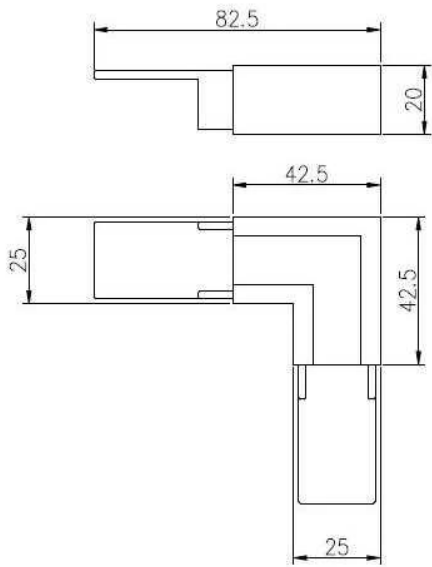

квадратные балюстрады из нержавеющей стали верхние направляющие для бескаркасной стеклянными перилами

1. stainless стали балюстрады верхней рельсы описание,

материал	нержавеющая сталь 316L / 316/304
Конец	Матовый или Зеркальная полировка
измерение	1. Round форма: диаметр 25.4 мм, паз 14 * 14мм, 5,8 метра в длину, или согласно вашему требованию. 2. Квадратная форма: 25 * 20мм, паз 14 * 14мм, 5,8 метра в длину, или согласно вашему требованию.
Для толщины стекла	8-13.52mm
рАйыл фитингас	180 градусов разъем, 90 градусов разъем, стена к коннектору рельс кронштейн, крышка конца
позиционированиемN	палубные перила, крыльцо перила, перила балкона, бескаркасных патрубком стеклянными перилами, бассейн ограждения перила и т.д.

mini top rail

square top raip fittings

www.launch-china.cn

2. квадратные из нержавеющей стали балюстрады верхней рельсы детали:

90 degree Corner connector

180 degree middle connector

End Cap

Wall Bracket

90 degree connector drawings

MSQC90

Slot tube handrail + end cap + wall bracket connector drawings

25*20 tube

MSQCAP

MSQCW

180 degree connector drawings

MSQC180

3. квадратные балюстрады из нержавеющей стали верхние рельсы проект:

4. Круглый диаметр 25.4 мм форма из нержавеющей стали балюстрады
верхние рельсы,

KEBIL 科比奥™

ISO
9001:2008
REGISTERED

Factory Audit

mini top rail