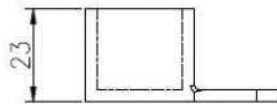

mini top rail

square top raip fittings

www.launch-china.cn

2. квадратные из нержавеющей стали балюстрады верхней рельсы детали:

90 degree Corner connector

180 degree middle connector

End Cap

Wall Bracket

90 degree connector drawings

MSQC90

Slot tube handrail + end cap + wall bracket connector drawings

25*20 tube

MSQCAP

MSQCW

180 degree connector drawings

MSQC180

3. квадратные балюстрады из нержавеющей стали верхние рельсы проект:

4. Круглый диаметр 25.4 мм форма из нержавеющей стали балюстрады
верхние рельсы,

KEBIL 科比奥™

ISO
9001:2008
REGISTERED

Factory Audit

mini top rail

square top raip fittings

www.launch-china.cn

Рекомендации: Для установки, резиновый паз внутри канала для регулировки по толщине стекла. Нет отверстий в девичествеDS в стекле.

Благодарим Вас за посещение, любое заинтересованное или потребности, пожалуйста, свяжитесь со мной свободно: