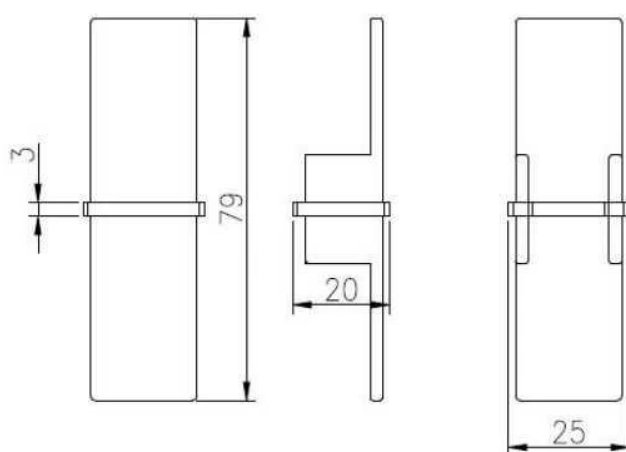

квадратные балюстрады из нержавеющей стали верхние направляющие для бескаркасной стеклянными перилами

1. stainless стали балюстрады верхней рельсы описание,

материал	нержавеющая сталь 316L / 316/304
Конец	Матовый или Зеркальная полировка
измерение	1. Round форма: диаметр 25.4 мм, паз 14 * 14мм, 5,8 метра в длину, или согласно вашему требованию. 2. Квадратная форма: 25 * 20мм, паз 14 * 14мм, 5,8 метра в длину, или согласно вашему требованию.
Для толщины стекла	8-13.52mm
рАйыл фитингас	180 градусов разъем, 90 градусов разъем, стена к коннектору рельс кронштейн, крышка конца
позиционированиемN	палубные перила, крыльцо перила, перила балкона, бескаркасных патрубком стеклянными перилами, бассейн ограждения перила и т.д.

mini top rail

square top raip fittings

www.launch-china.cn

2. квадратные из нержавеющей стали балюстрады верхней рельсы детали:

90 degree Corner connector

180 degree middle connector

End Cap

Wall Bracket

90 degree connector drawings

MSQC90

Slot tube handrail + end cap + wall bracket connector drawings

25*20 tube

MSQCAP

MSQCW

180 degree connector drawings

MSQC180

3. квадратные балюстрады из нержавеющей стали верхние рельсы проект:

4. Круглый диаметр 25.4 мм форма из нержавеющей стали балюстрады
верхние рельсы,

KEBIL 科比奥™

ISO
9001:2008
REGISTERED

Factory Audit

mini top rail