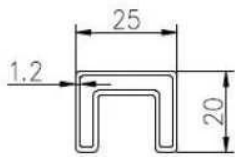

mini top rail

square top raip fittings

www.launch-china.cn

2. квадратные из нержавеющей стали балюстрады верхней рельсы детали:

90 degree Corner connector

180 degree middle connector

End Cap

Wall Bracket

90 degree connector drawings

MSQC90

Slot tube handrail + end cap + wall bracket connector drawings

25*20 tube

MSQCAP

MSQCW

180 degree connector drawings

MSQC180

3. квадратные балюстрады из нержавеющей стали верхние рельсы проект:

4. Круглый диаметр 25.4 мм форма из нержавеющей стали балюстрады
верхние рельсы,

KEBIL 科比奥™

ISO
9001:2008
REGISTERED

Factory Audit

mini top rail

square top raip fittings

www.launch-china.cn

Рекомендации: Для установки, резиновый паз внутри канала для регулировки по толщине стекла. Нет отверстий в девичествеDS в стекле.

Благодарим Вас за посещение, любое заинтересованное или потребности, пожалуйста, свяжитесь со мной свободно: