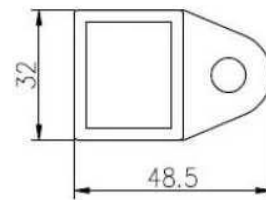

квадратные балюстрады из нержавеющей стали верхние направляющие для бескаркасной стеклянными перилами

1. stainless стали балюстрады верхней рельсы описание,

материал	нержавеющая сталь 316L / 316/304
Конец	Матовый или Зеркальная полировка
измерение	1. Round форма: диаметр 25.4 мм, паз 14 * 14мм, 5,8 метра в длину, или согласно вашему требованию. 2. Квадратная форма: 25 * 20мм, паз 14 * 14мм, 5,8 метра в длину, или согласно вашему требованию.
Для толщины стекла	8-13.52mm
рАйыл фитингас	180 градусов разъем, 90 градусов разъем, стена к коннектору рельс кронштейн, крышка конца
позиционированиемN	палубные перила, крыльцо перила, перила балкона, бескаркасных патрубком стеклянными перилами, бассейн ограждения перила и т.д.

90 degree connector drawings

MSQC90

Slot tube handrail + end cap + wall bracket connector drawings

25*20 tube

MSQCAP

MSQCW

180 degree connector drawings

MSQC180

3. квадратные балюстрады из нержавеющей стали верхние рельсы проект:

4. Круглый диаметр 25.4 мм форма из нержавеющей стали балюстрады
верхние рельсы,

KEBIL 科比奥™

ISO
9001:2008
REGISTERED

Factory Audit

mini top rail

square top raip fittings

www.launch-china.cn

Рекомендации: Для установки, резиновый паз внутри канала для регулировки по толщине стекла. Нет отверстий в девичествеDS в стекле.

Благодарим Вас за посещение, любое заинтересованное или потребности, пожалуйста, свяжитесь со мной свободно: