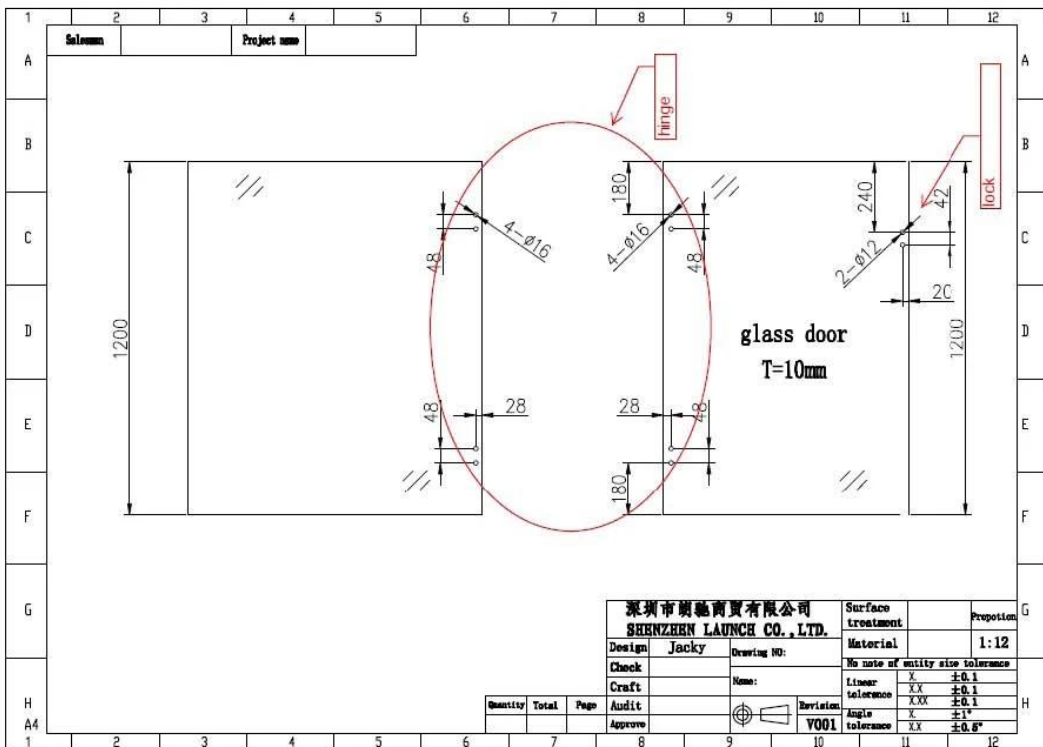

#### 1 Характеристики-

Модель Нет.	G-W.
Тип	Стекло К стена петля С Другой тип имеет в наличии стекло стекло С стекло круглый сообщение
Материал	316 нержавеющей сталь
Заканчивать	Матовое черное порошковое покрытие
Толщина стекла	8 мм-12 мм

#### 2 Фотографии и рисунок-

**Spring loaded hinges**

Stainless steel spring loaded hinges

- Made of SS 316
- For use of 8-12.76mm glass

Maximum door leaf weight : 30 kg /pair

Maximum door leaf width : 900mm

Spring can be adjusted for closing speed control .

Part # G-G

Part # G-R

Part # G-W

SHENZHEN LAUNCH CO., LTD

3. Рисунок стекла отверстия для стеклянных ворот -

**Spring loaded hinges**

Glass hole drawing for hinge set & glass latch