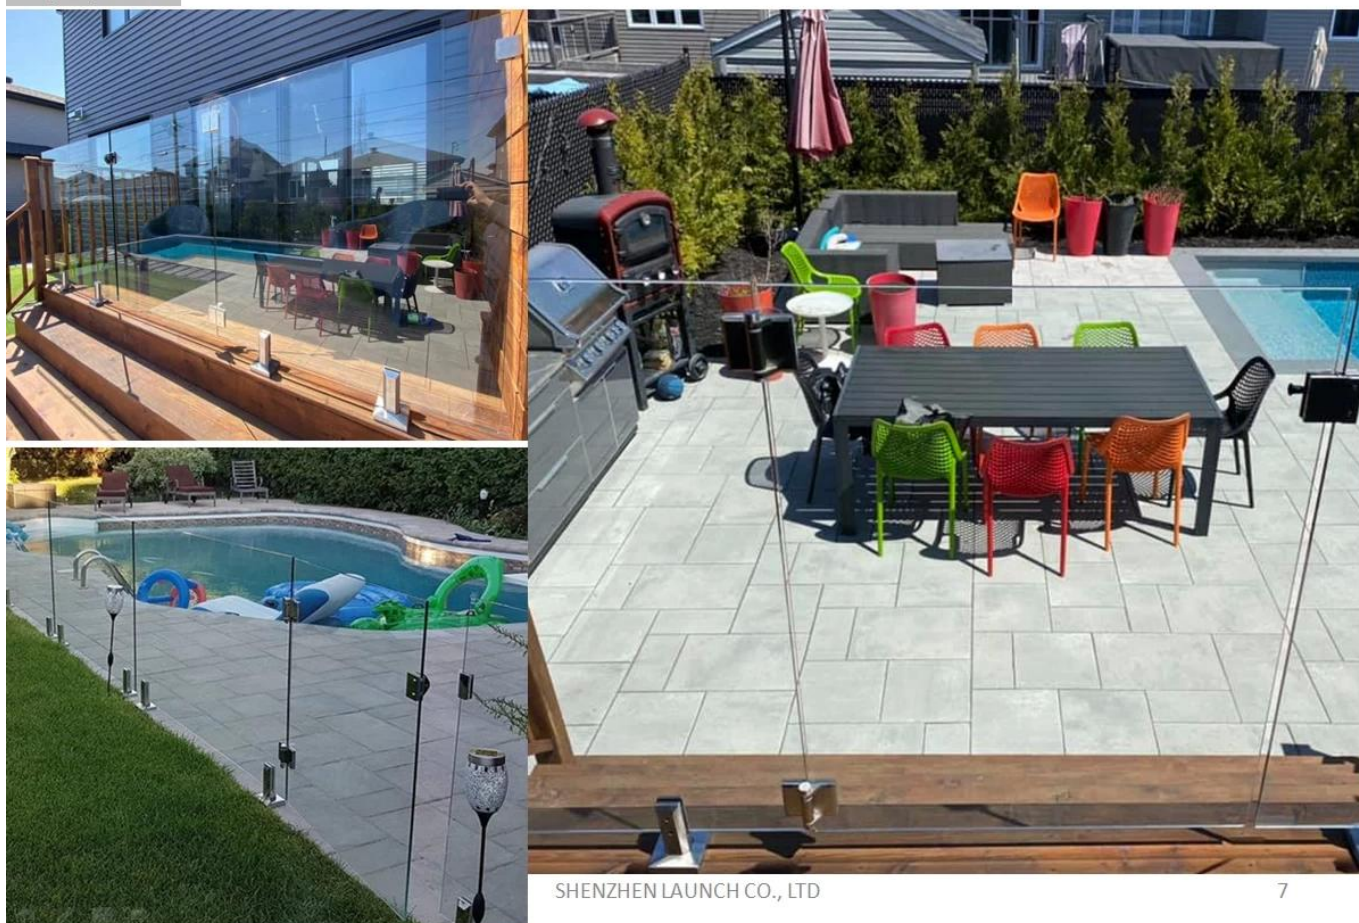

Тяжелый Долг Весна Загружен Stainless Steel 316 Стекло для шарнира на стену для безрамных Плавать позер.

Spring can be adjusted for closing speed control .

Part # G-G

Part # G-R

Part # G-W

SHENZHEN LAUNCH CO., LTD

3. Рисунок стекла отверстия для стеклянных ворот -

**Spring loaded hinges**

Glass hole drawing for hinge set & glass latch

SHENZHEN LAUNCH CO., LTD

4. Забор бассейна со стеклянными петлями -  
Spring loaded hinges

Project photos -

SHENZHEN LAUNCH CO., LTD