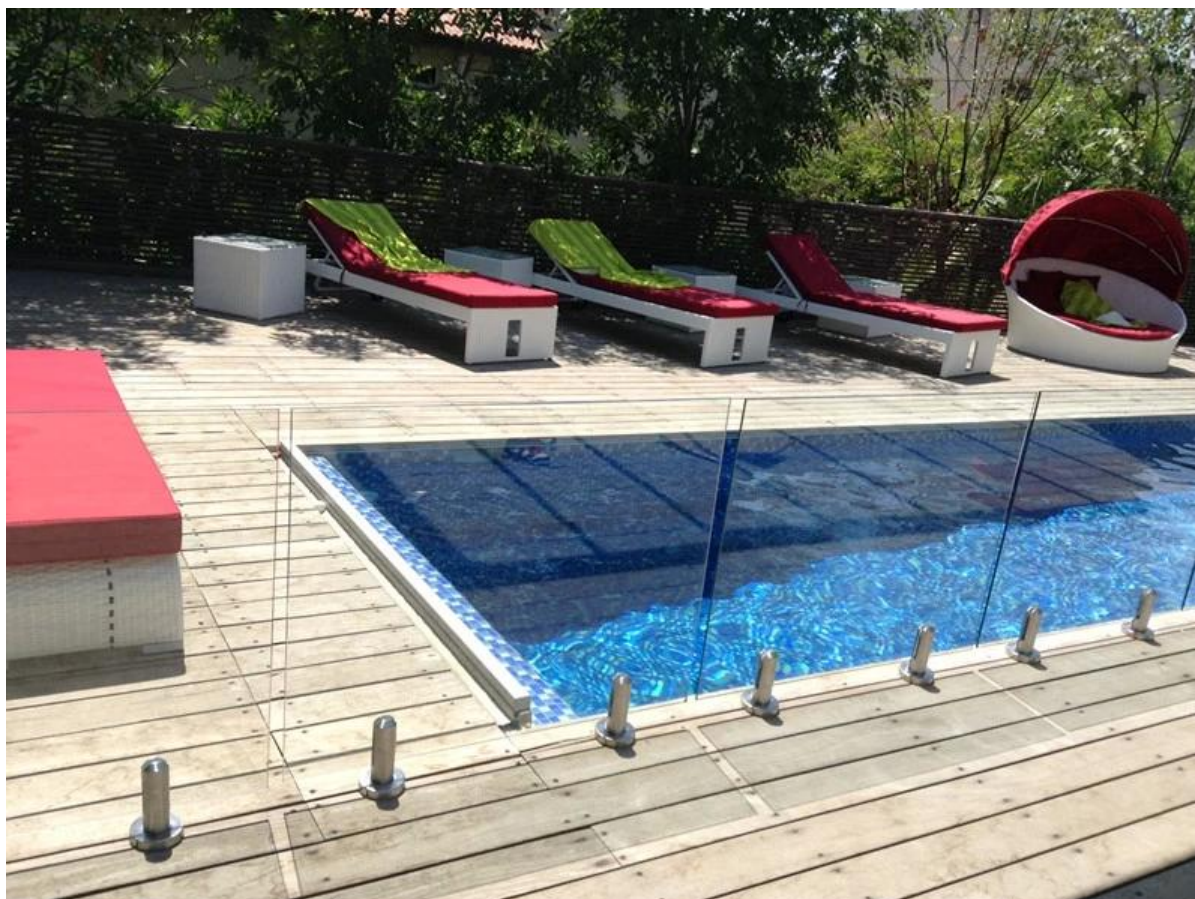

Другие типы стеклянных патрубками
пожалуйста, нажмите ниже ссылку для получения подробной информации о квадратного
стеклянной втулкой
[Китай из нержавеющей стали 316 Опорная плита стекло кран для ограждения
бассейна](#)