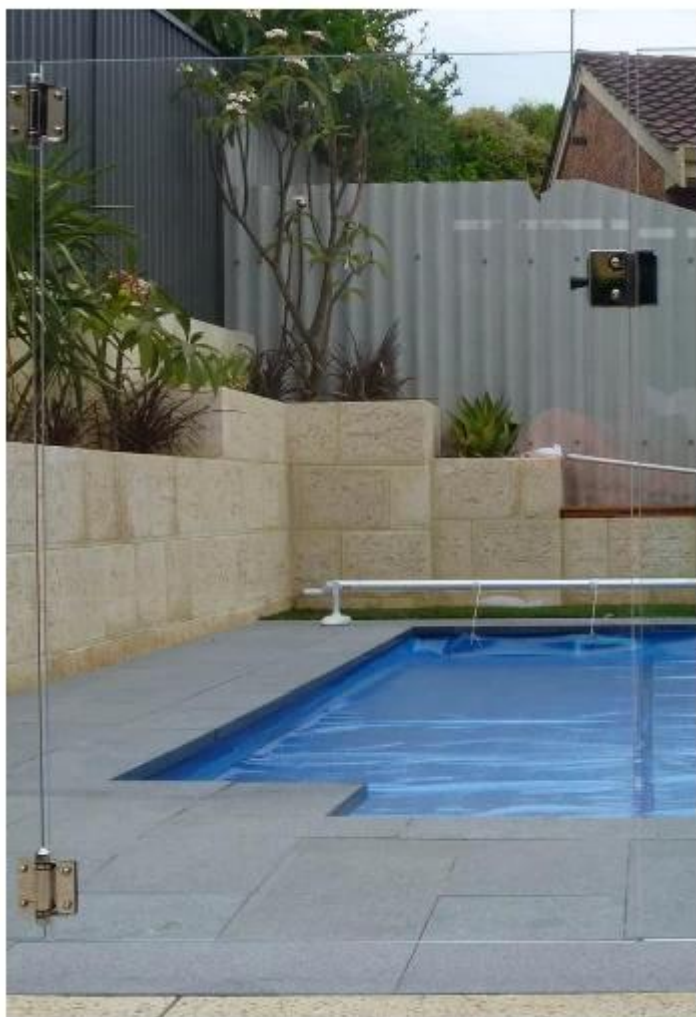

из нержавеющей стали ограждения бассейн втулки

бескаркасных ограждения безопасности бассейн и система балюстрада защиты детей и домашних животных от попадания замкнутую область.

Tempered стеклянными перилами делает все мероприятия вокруг бассейна видно. Мы используем закаленного безопасного стекла, которое жестко и ударопрочный. Закаленное GALSS гораздо сильнее, прочный и термостойкий, чем обычные стекла.

Кроме того, стекло ворота имеет самозакрывающиеся петли и защелки для обеспечения ворота & NBSP; не может быть случайно оставили открытым.

Пожалуйста, нажмите ниже ссылку, чтобы узнать больше о стеклянной защелки
[Китай из нержавеющей стали стекло защелки для ограждения бассейна](#)

Подробная информация о стеклянных ограждениях патрубками

product name	glass pool fence spigot
type1	base plate spigot
type2	core drill spigot
material	SS316 grade/duplex2205
finish	brushed and mirror
glass thickness	10-13.52mm
application	balcony and pool fence
techonology	casting
net weight	about 2kg
spigot height	168-286mm
related fitting	cover,expansion bolt,screw,silicon rubber
other pool fencing hardware	glass hinge and latch

рисунок круглой стеклянной втулкой

Продукты:

круглое основание зеркальное стекло кран

Другие типы стеклянных патрубками
пожалуйста, нажмите ниже ссылку для получения подробной информации о квадратного
стеклянной втулкой
[Китай из нержавеющей стали 316 Опорная плита стекло кран для ограждения
бассейна](#)