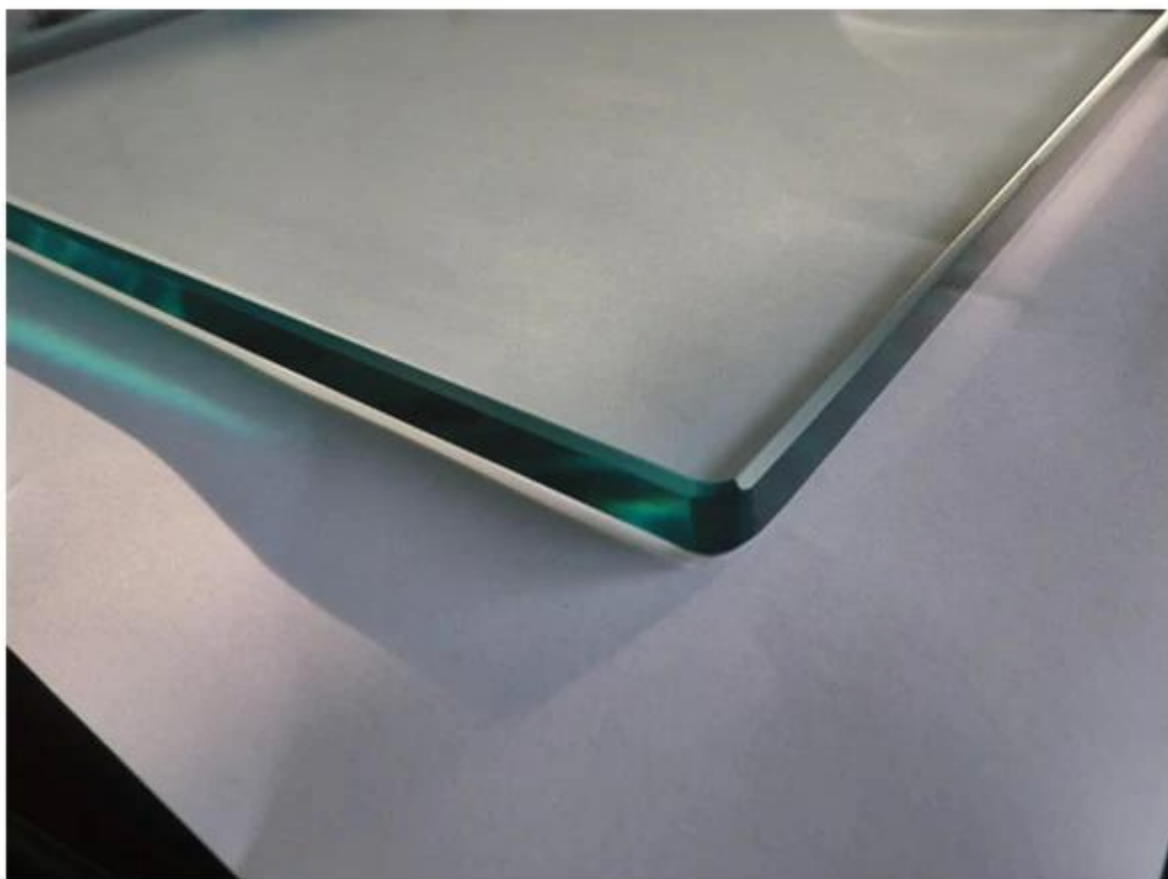

из нержавеющей стали ограждения бассейн втулки

бескаркасных ограждения безопасности бассейн и система балюстрада защиты детей и домашних животных от попадания замкнутую область.

Tempered стеклянными перилами делает все мероприятия вокруг бассейна видно. Мы используем закаленного безопасного стекла, которое жестко и ударопрочный. Закаленное GALSS гораздо сильнее, прочный и термостойкий, чем обычные стекла.

Подробная информация о стеклянных ограждениях патрубками

product name	glass pool fence spigot
type1	base plate spigot
type2	core drill spigot
material	SS316 grade/duplex2205
finish	brushed and mirror
glass thickness	10-13.52mm
application	balcony and pool fence
techonology	casting
net weight	about 2kg
spigot height	168-286mm
related fitting	cover,expansion bolt,screw,silicon rubber
other pool fencing hardware	glass hinge and latch

рисунок круглой стеклянной втулкой

Продукты:

круглое основание зеркальное стекло кран

Другие типы стеклянных патрубками
пожалуйста, нажмите ниже ссылку для получения подробной информации о квадратного
стеклянной втулкой
[Китай из нержавеющей стали 316 Опорная плита стекло кран для ограждения
бассейна](#)