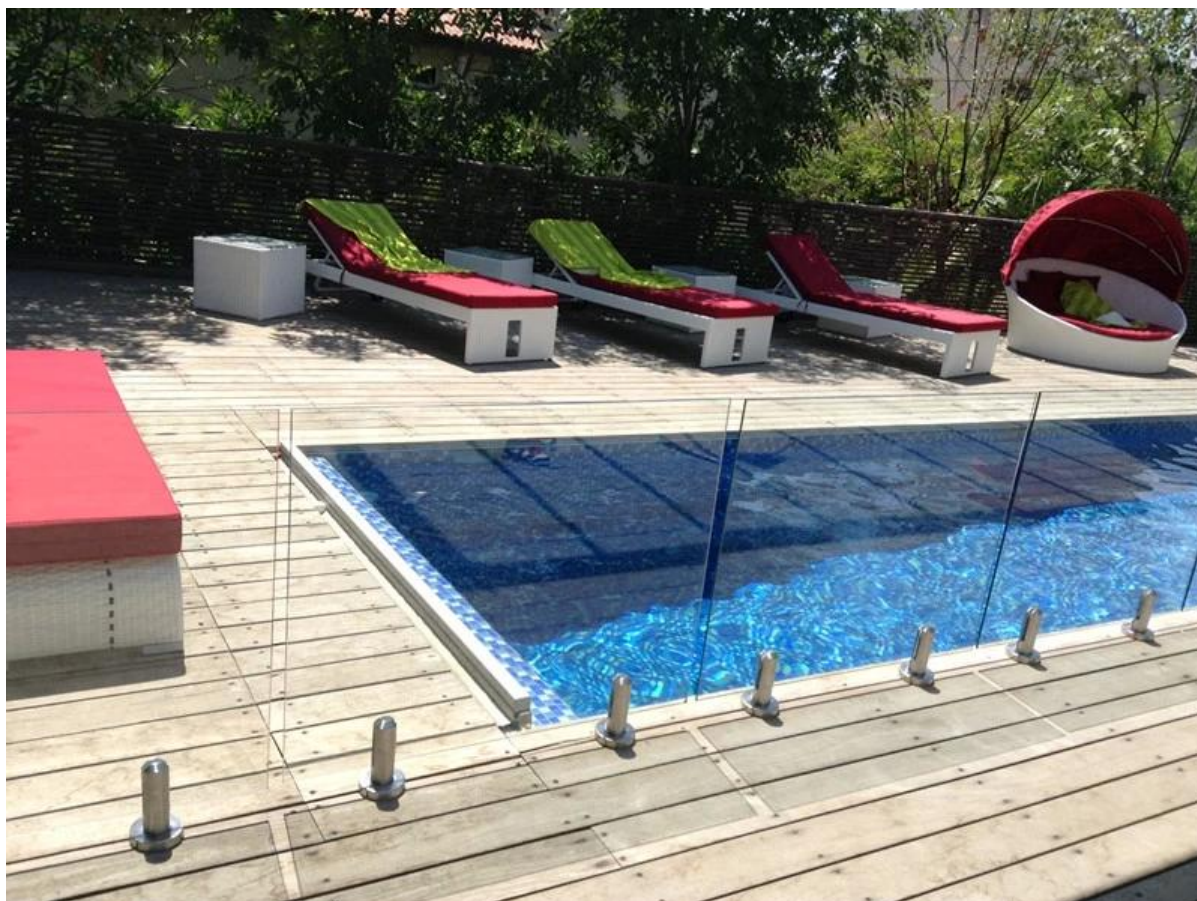

Шэньчжэнь Запуск из нержавеющей стали 316
полу без рамы ограждения бассейн сообщение

[нержавеющая сталь](#) [Стеклянные балюстрады сообщение, стекло](#)
[ограждения сообщение](#)

**из нержавеющей стали 316 полу бескаркасных балкон /
терраса перил**

GL-P

Стеклянная дверь петля:

втулка из нержавеющей стали для ограждения бассейна, кран из нержавеющей стали для стеклянными перилами, Запустите кран из нержавеющей стали

Спасибо за посещение!
Любой запрос или вопрос, пожалуйста, оставьте мне сообщение. Вы получите обратную связь в течение 24 часов.