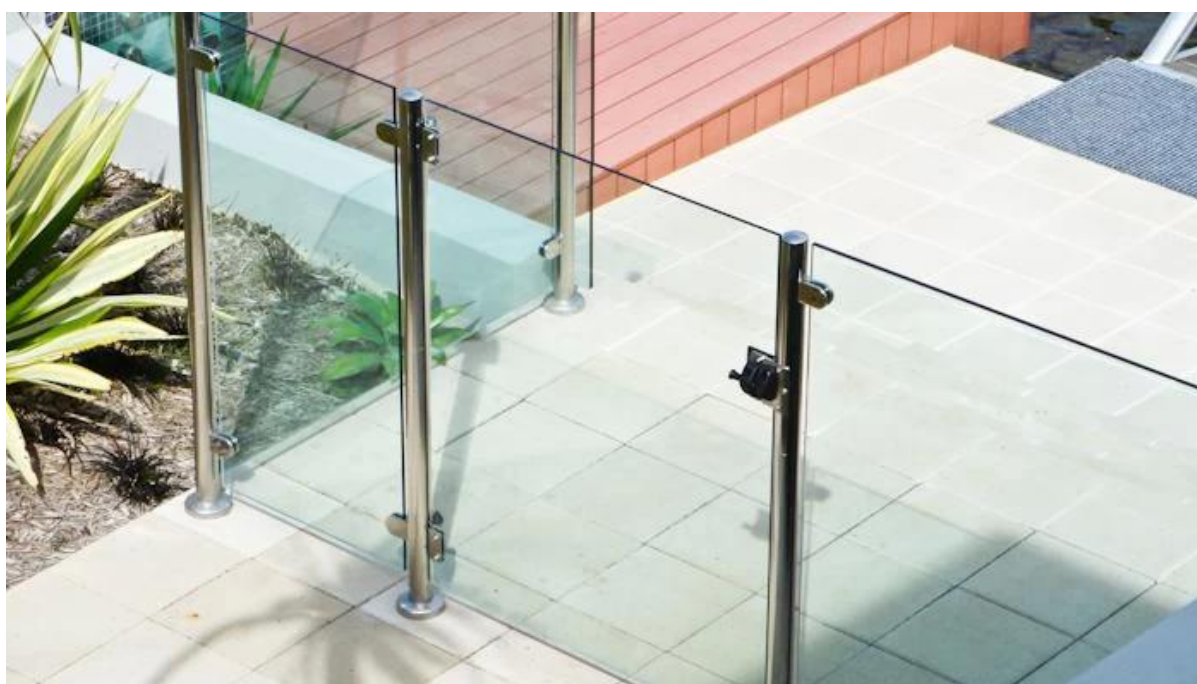

Шэньчжэнь Запуск из нержавеющей стали 316
полу без рамы ограждения бассейн сообщение

[нержавеющая сталь](#) [Стеклянные балюстрады сообщение, стекло](#)
[ограждения сообщение](#)

**из нержавеющей стали 316 полу бескаркасных балкон /
терраса перил**

из нержавеющей стали 316 полу без рамы ограждения бассейн сообщение

Один стеклянная дверь нужно две
петли и один защелку.

Связанные стеклянные принадлежности:

Стеклопанель петля:

[Китай поставщиком Подпружиненность нержавеющей стали](#)

стеклянная дверь петля для бескаркасных стеклянных ограждений конструкций"

G-P2

Стекло дверная защелка:

регулируемая защелка стеклянной двери, стекло на круглом сообщению защелки, ребенок безопасности защелка забор"

GL-P

Стеклянная дверь петля:

втулка из нержавеющей стали для ограждения бассейна, кран из нержавеющей стали для стеклянными перилами, Запустите кран из нержавеющей стали

Спасибо за посещение!
Любой запрос или вопрос, пожалуйста, оставьте мне сообщение. Вы получите обратную связь в течение 24 часов.