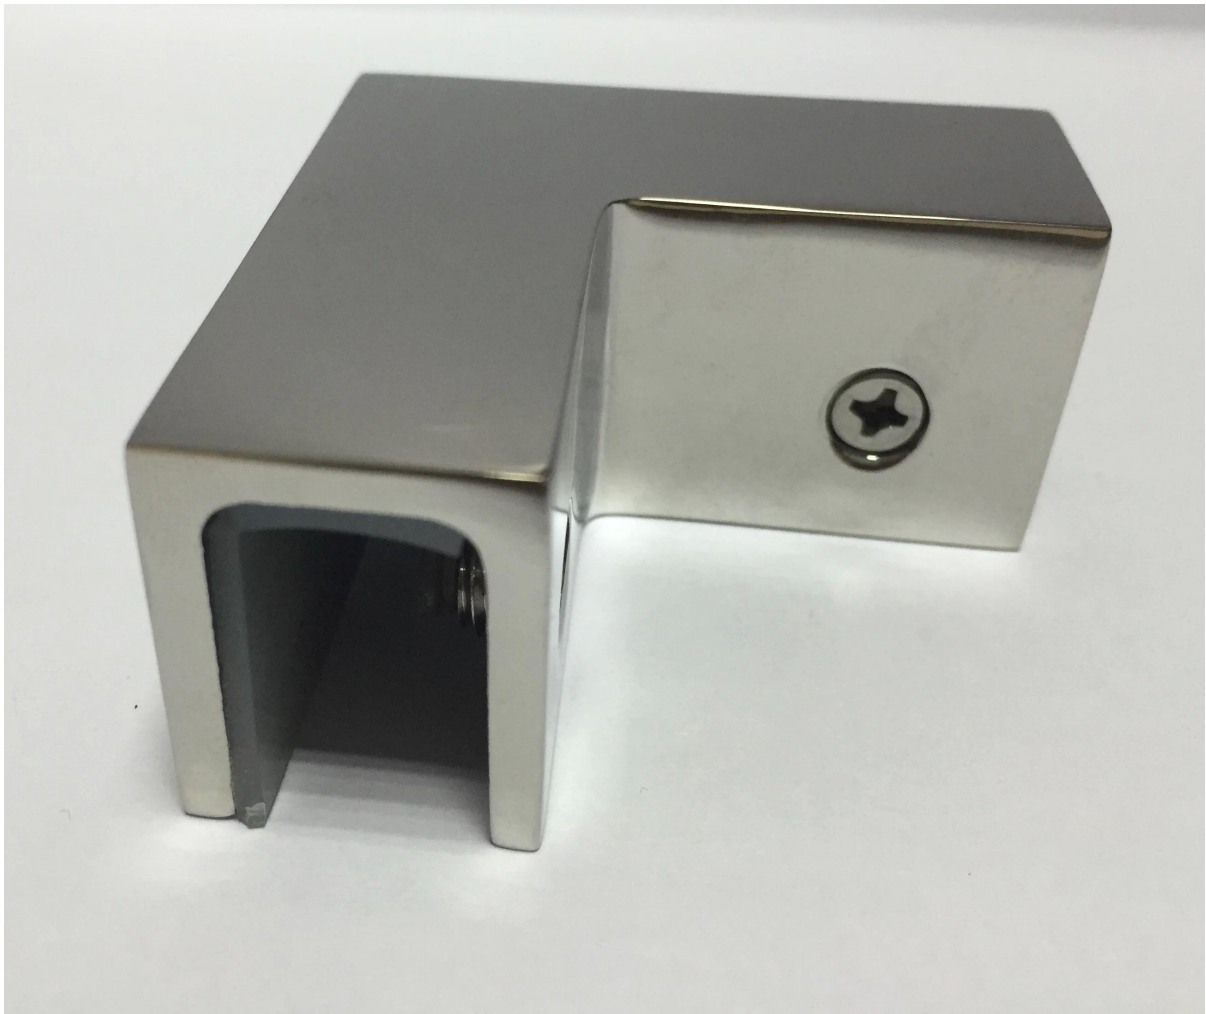

## 1. Description

- Материал: Нержавеющая сталь 304/316
- usage: 90 градусов угол стекла clamp
- size: Смотрите ниже чертеж
- Для Толщина стекла: 12 мм

Рисунок 2. Продукт

Сопутствующие продукты please нажмите на рисунке ниже