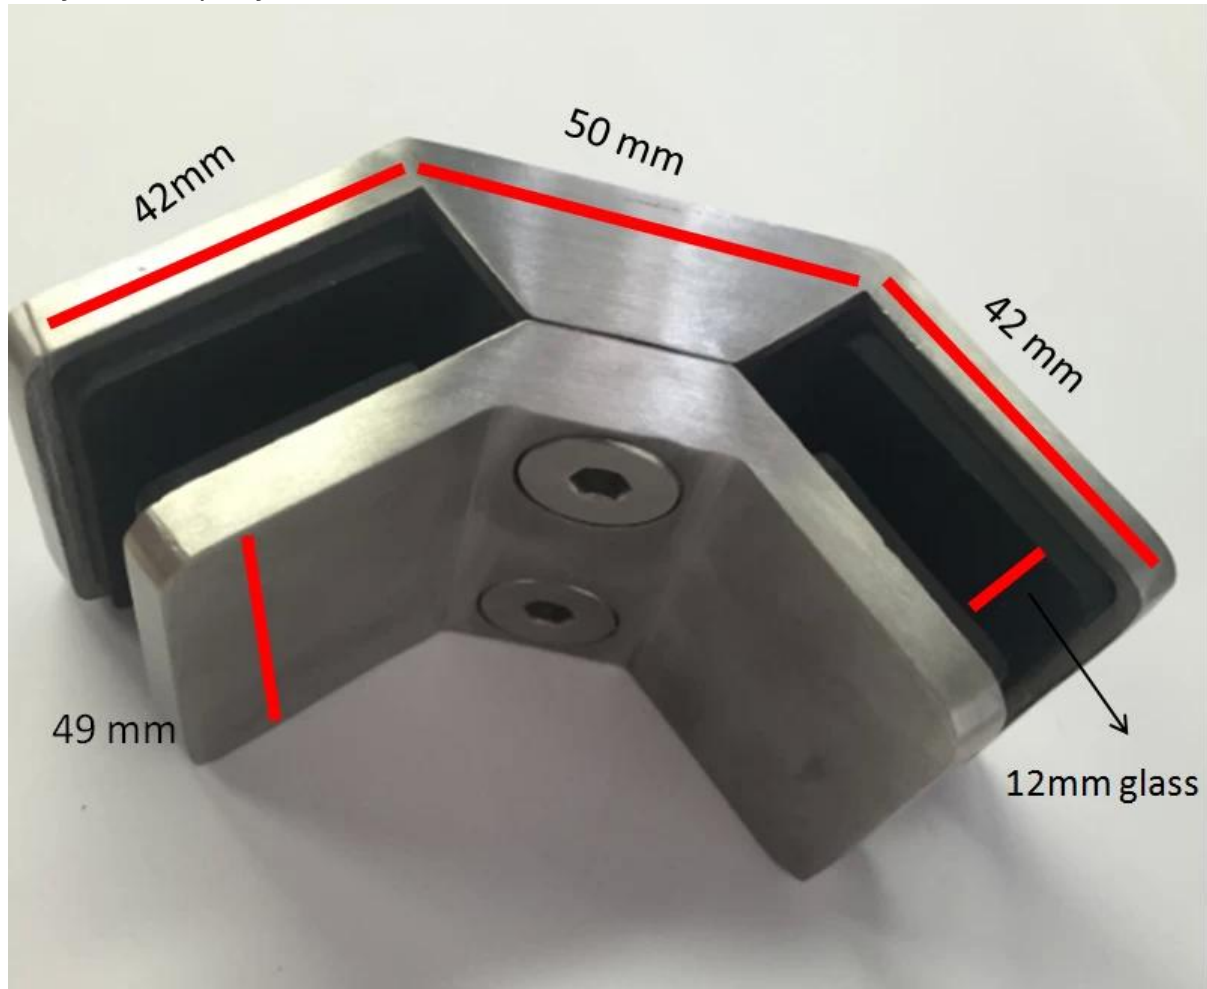

## 1. Description

- Материал: Нержавеющая сталь 304/316
- usage: 90 градусов угол стекла clamp
- size: Смотрите ниже чертеж
- Для Толщина стекла: 12 мм

Рисунок 2. Продукт

Сопутствующие продукты please нажмите на рисунке ниже