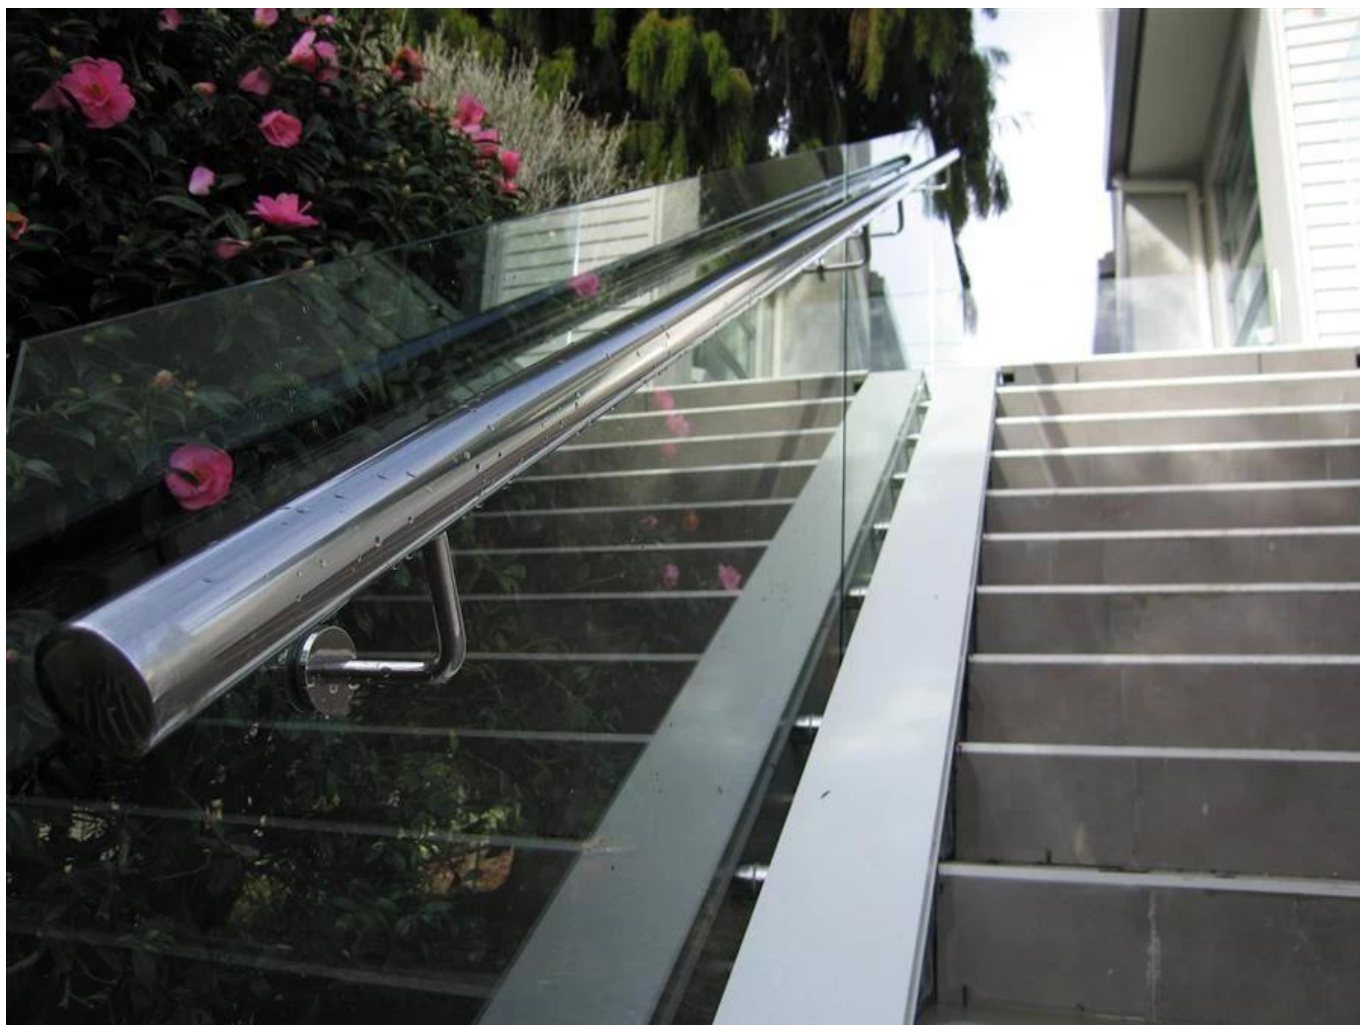

Спасибо за ваш взгляд, любой needs или вопрос, свяжитесь со мной свободно:

Контактное лицо: Джои Lan

E-mail: sales02@launch-china.cn.

Skype: ответно-02. Mob / WeChat / WhatsApp: 86-18707054903.