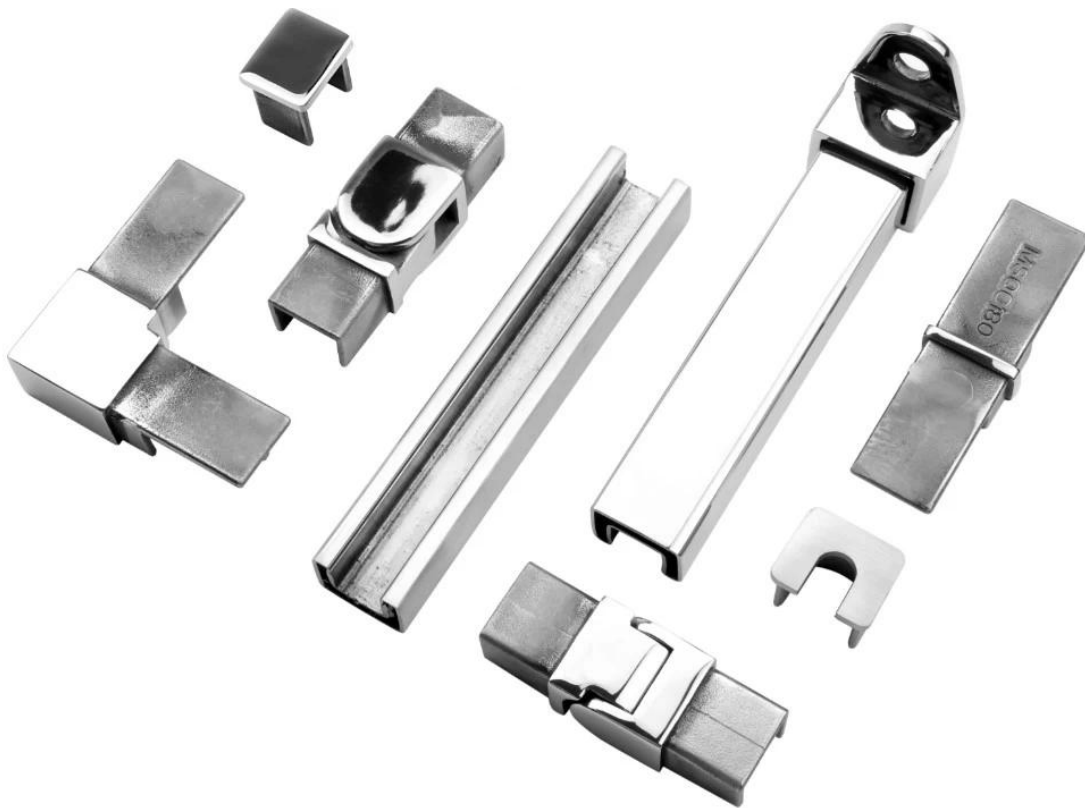

Стеклянные перила из нержавеющей стали 304/316 для архитектурного дизайна, для украшения жилых и коммерческих зданий.

Фурнитура для стеклянных ограждений для бассейна, нажмите на фото ниже, чтобы узнать больше -

Стеклянный патрубок

MODEL # SBM

MODEL # SCM

MODEL # RBM

MODEL # RCM

Петля для стекла и защелка для стекла

Spring loaded hinges

Stainless steel spring loaded hinges

-Made of SS 316

-For use of 8-12.76mm glass

Maximum door leaf weight : 30 kg /pair

Maximum door leaf width : 900mm

Spring can be adjusted for closing speed control .

Part # G-G

Part # G-R

Part # G-W

SHENZHEN LAUNCH CO., LTD

1

Мини верхние направляющие и фурнитура

Зажимы для стекла

Стеклянная балюстрада -