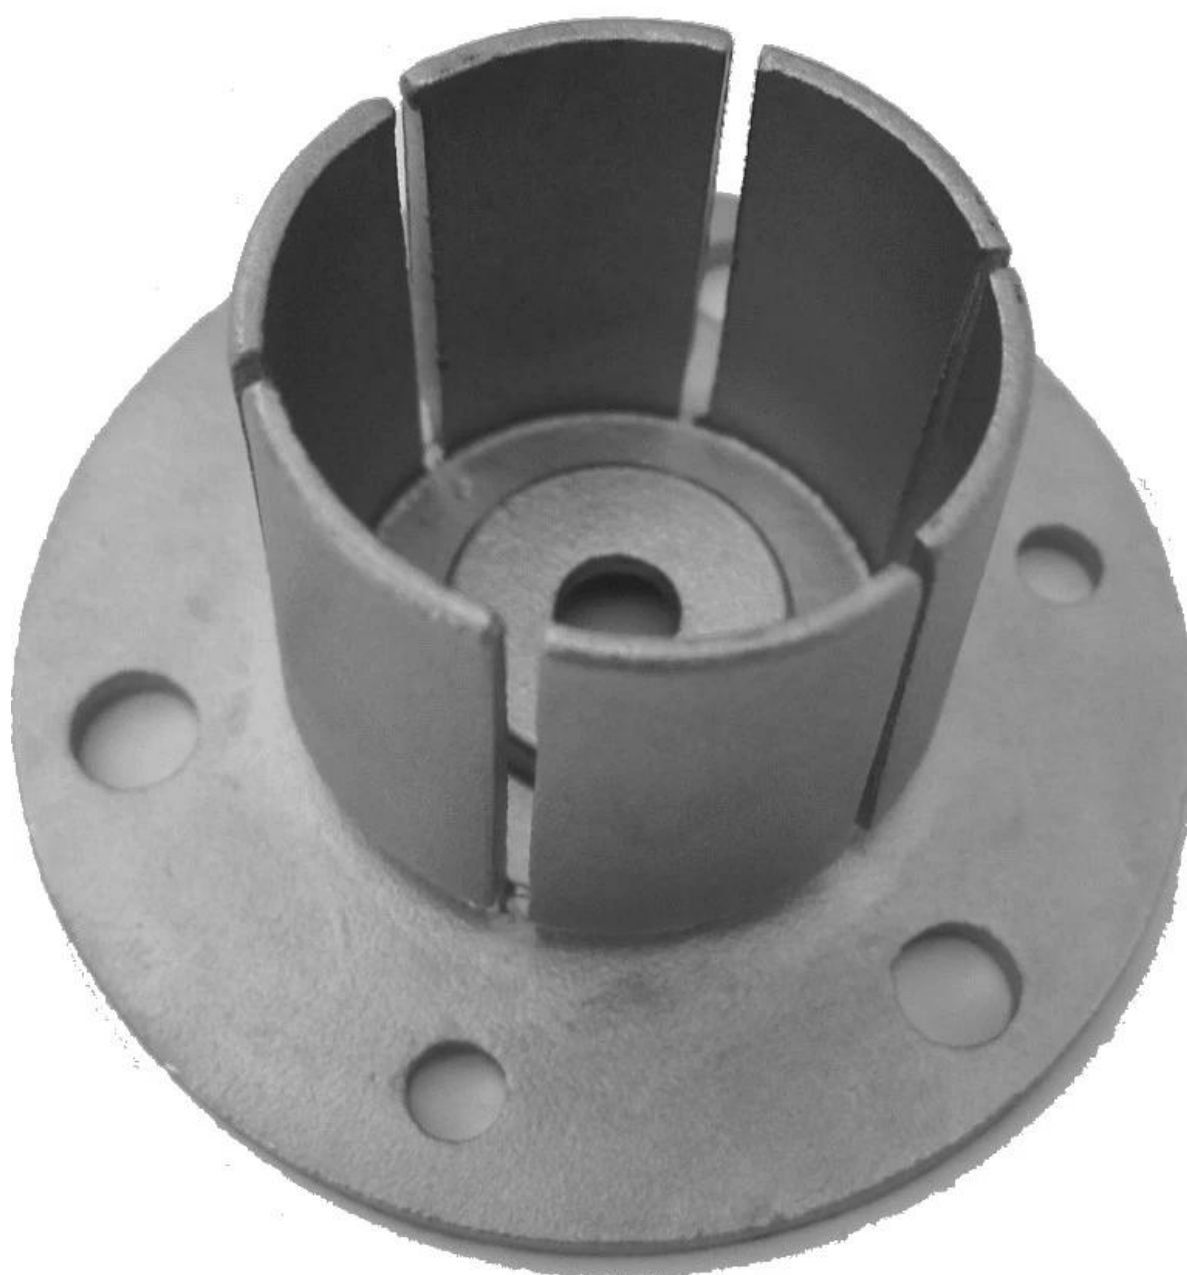

СТАInless стальное основание фланца и крышки для круглых пост

Модель: **BS911**

для размера трубки: диаметр 43мм или 50,8 мм

Материал: нержавеющая сталь 304/316

Отделка: сатин или зеркальная полировка

Модель №.: **CP112**

Material: Нержавеющая сталь 304/316

Отделка: сатин или зеркальная полировка

для размера трубки: диаметр 50,8 мм 43mmor

KEBIL 科比奥™

ISO
9001:2008
REGISTERED

Factory Audit

www.launch-china.cn

Пожалуйста, перейдите на наш [домашняя страница](#), И мы поможем вам найти проекты, которые Вы need.or [свяжитесь с нами](#) для рекомендации.