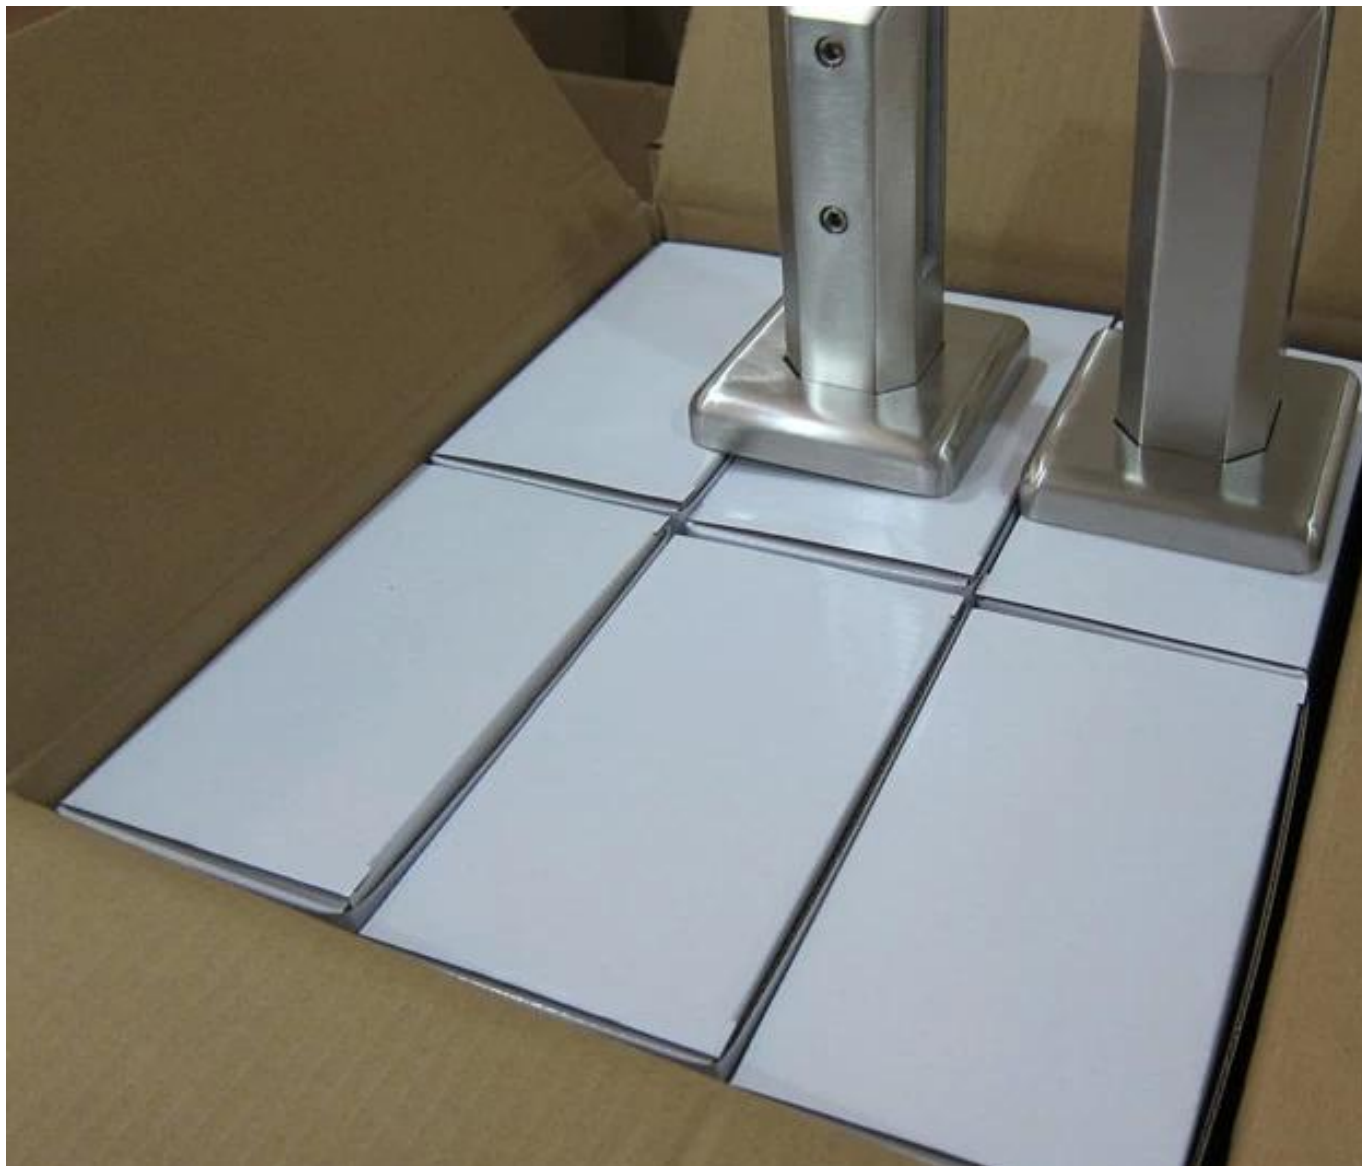

нержавеющая сталь матового стекла зрігот для басейна забор

квадратная опорная пластина sПигот, Model No .: SBM-2

**KEBIL** 科比奥®

квадрат полое сверло патрубком, Model No .: SCM-2

круглая плита основания цапфы, Model No .: УКР-2

**KEBIL** 科比奥®

круглый сердечник сверла патрубком. Модель №.: RCM-2

упаковка

[Не стесняйтесь обращаться к Us, если вы заинтересованы.](#)

Email: [sales03@launch-china.cn](mailto:sales03@launch-china.cn)

Skype: [launch\\_03](#)