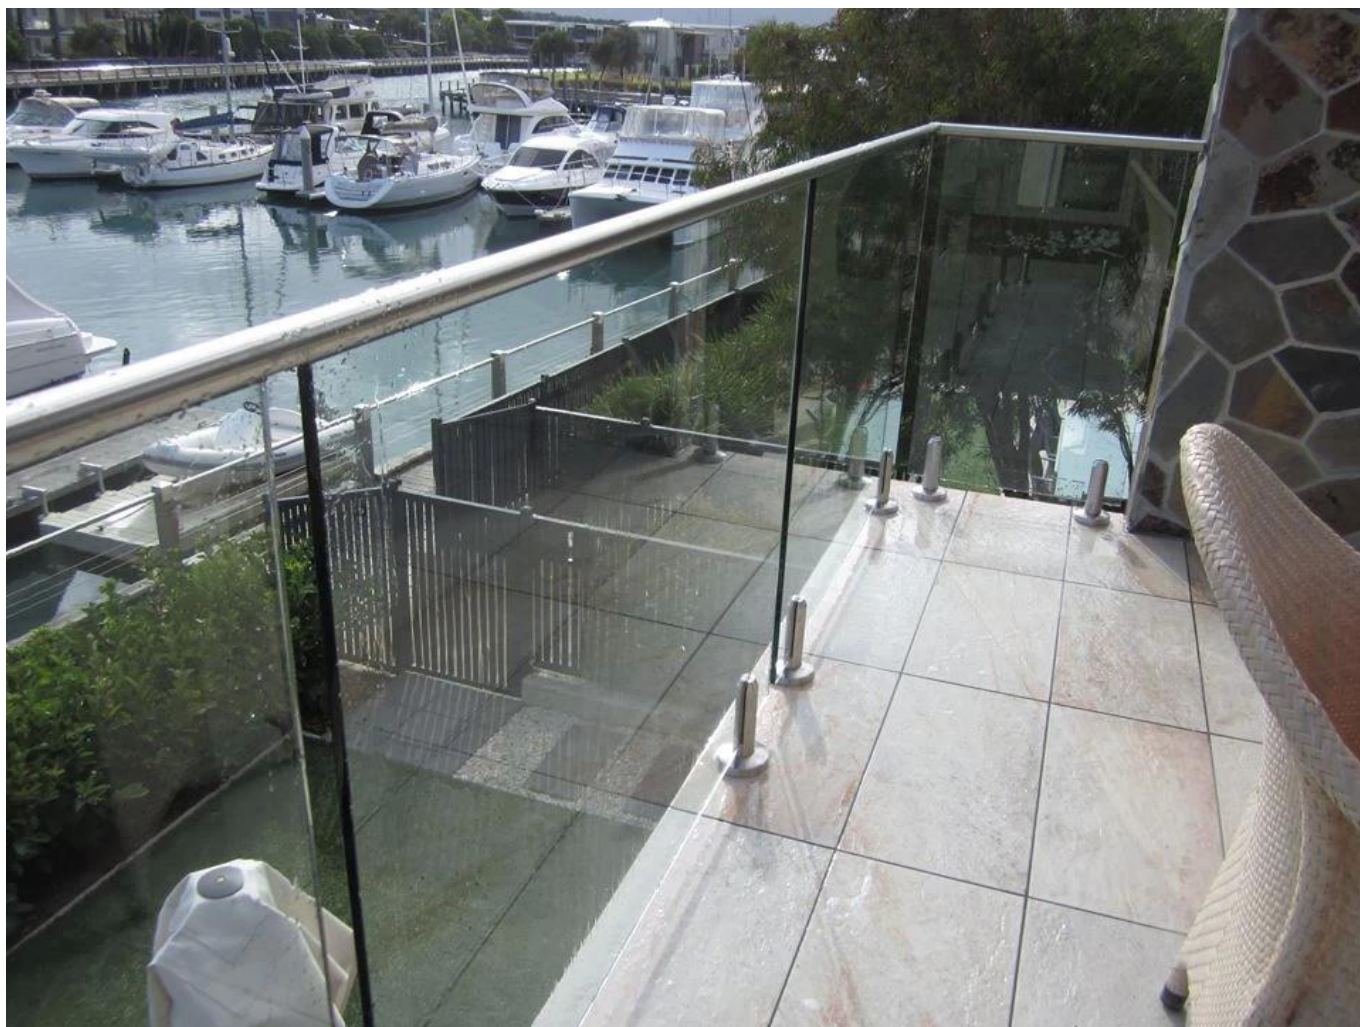

нержавеющая сталь матового стекла зрігот для басейна забор

квадратная опорная пластина sПигот, Model No .: SBM-2

**KEBIL** 科比奥®

квадрат полое сверло патрубком, Model No .: SCM-2

круглая плита основания цапфы, Model No .: УКР-2

**KEBIL** 科比奥®

круглый сердечник сверла патрубком. Модель №.: RCM-2

упаковка

[Не стесняйтесь обращаться к Us, если вы заинтересованы.](#)

Email: [sales03@launch-china.cn](mailto:sales03@launch-china.cn)

Skype: [launch\\_03](#)