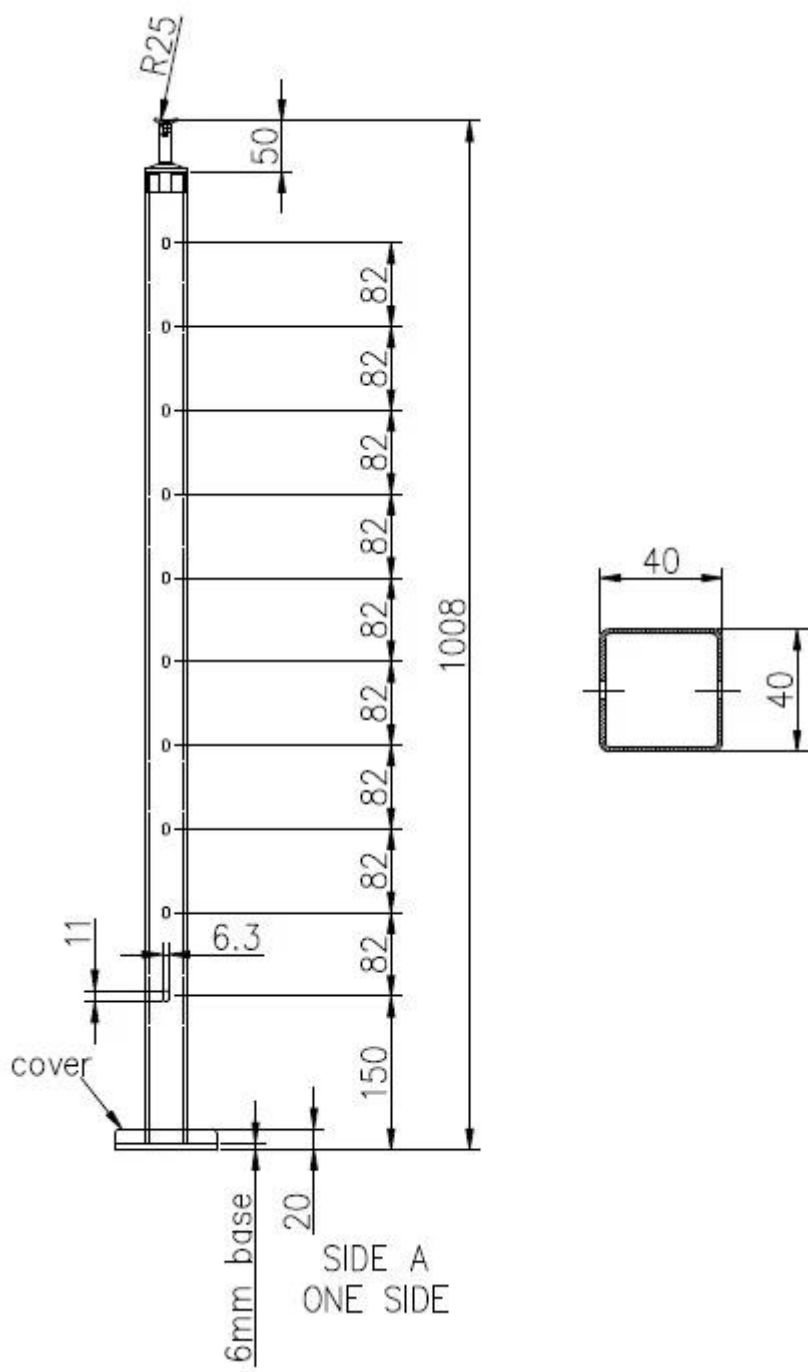

Кабельные перила из нержавеющей стали, модель # LCH-213

I. Спецификации для [Дизайн поручней из нержавеющей стали](#)

- нержавеющая сталь 316

Отделка

- квадратный перила с отверстиями 40x40 мм с просверленными отверстиями

- Н = 36 дюймов 42 дюйма и т. Д.

II. Фотосъемка конструкций из нержавеющей стали

III. Чертеж для конструкции ограждения из нержавеющей стали

Не стесняйтесь обращаться к нам для цитаты прямо сейчас!

Shenzhen Launch Co., Ltd