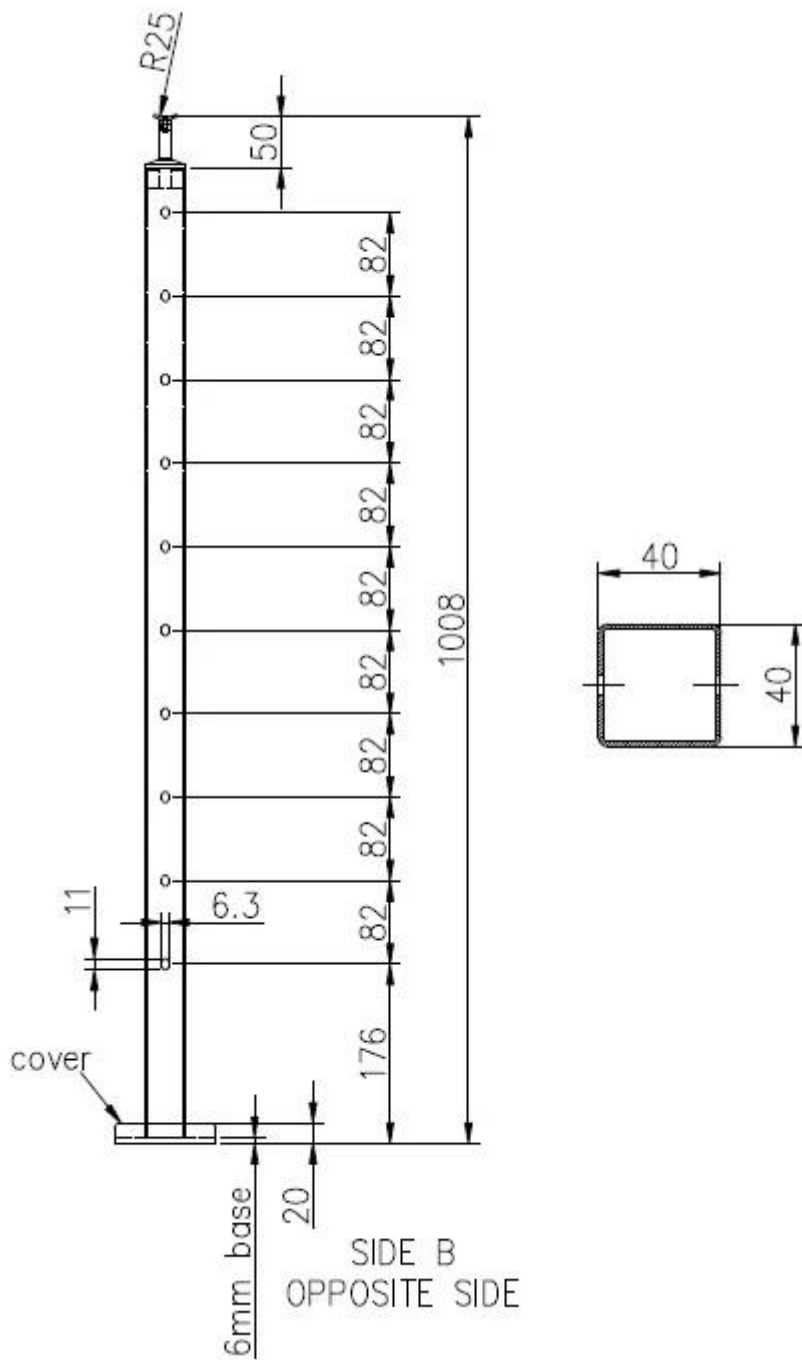

Кабельные перила из нержавеющей стали, модель # LCH-213

I. Спецификации для [Дизайн поручней из нержавеющей стали](#)

- нержавеющая сталь 316

Отделка

- квадратный перила с отверстиями 40x40 мм с просверленными отверстиями

- Н = 36 дюймов 42 дюйма и т. Д.

II. Фотосъемка конструкций из нержавеющей стали

III. Чертеж для конструкции ограждения из нержавеющей стали

Не стесняйтесь обращаться к нам для цитаты прямо сейчас!

Shenzhen Launch Co., Ltd