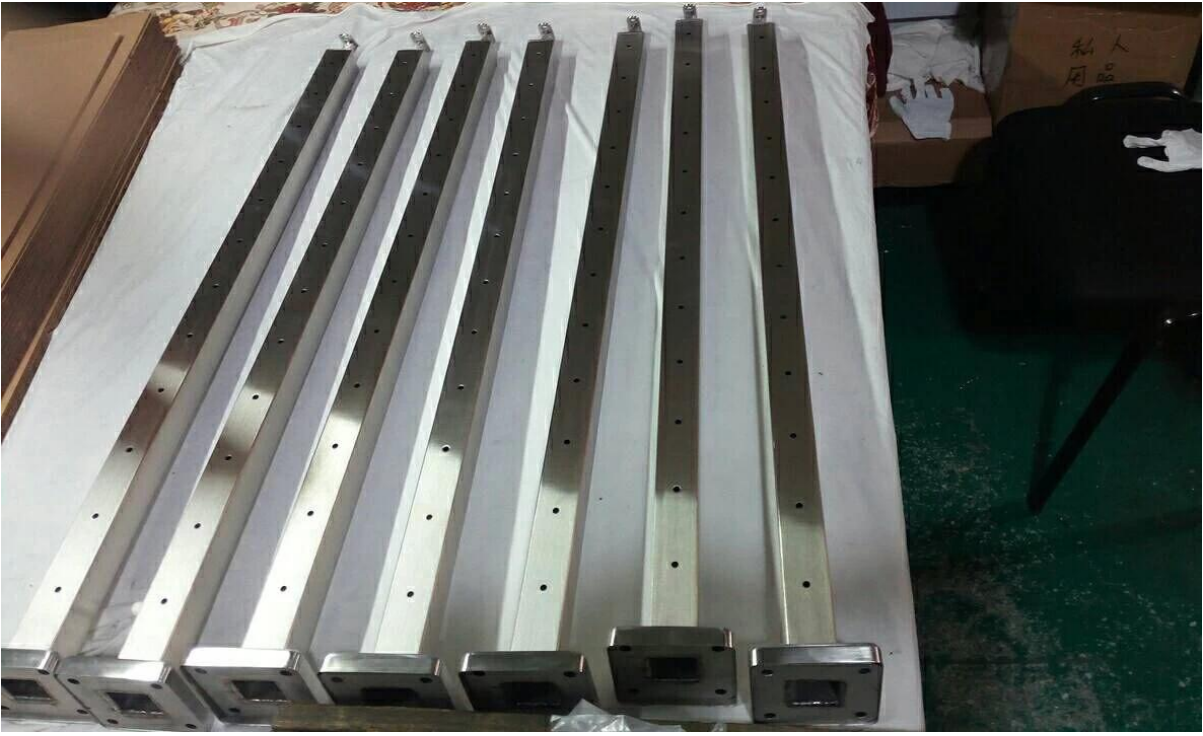

Кабельные перила из нержавеющей стали, модель # LCH-213

I. Спецификации для [Дизайн поручней из нержавеющей стали](#)

- нержавеющая сталь 316

Отделка

- квадратный перила с отверстиями 40x40 мм с просверленными отверстиями

- Н = 36 дюймов 42 дюйма и т. Д.

II. Фотосъемка конструкций из нержавеющей стали

III. Чертеж для конструкции ограждения из нержавеющей стали

Не стесняйтесь обращаться к нам для цитаты прямо сейчас!

Shenzhen Launch Co., Ltd