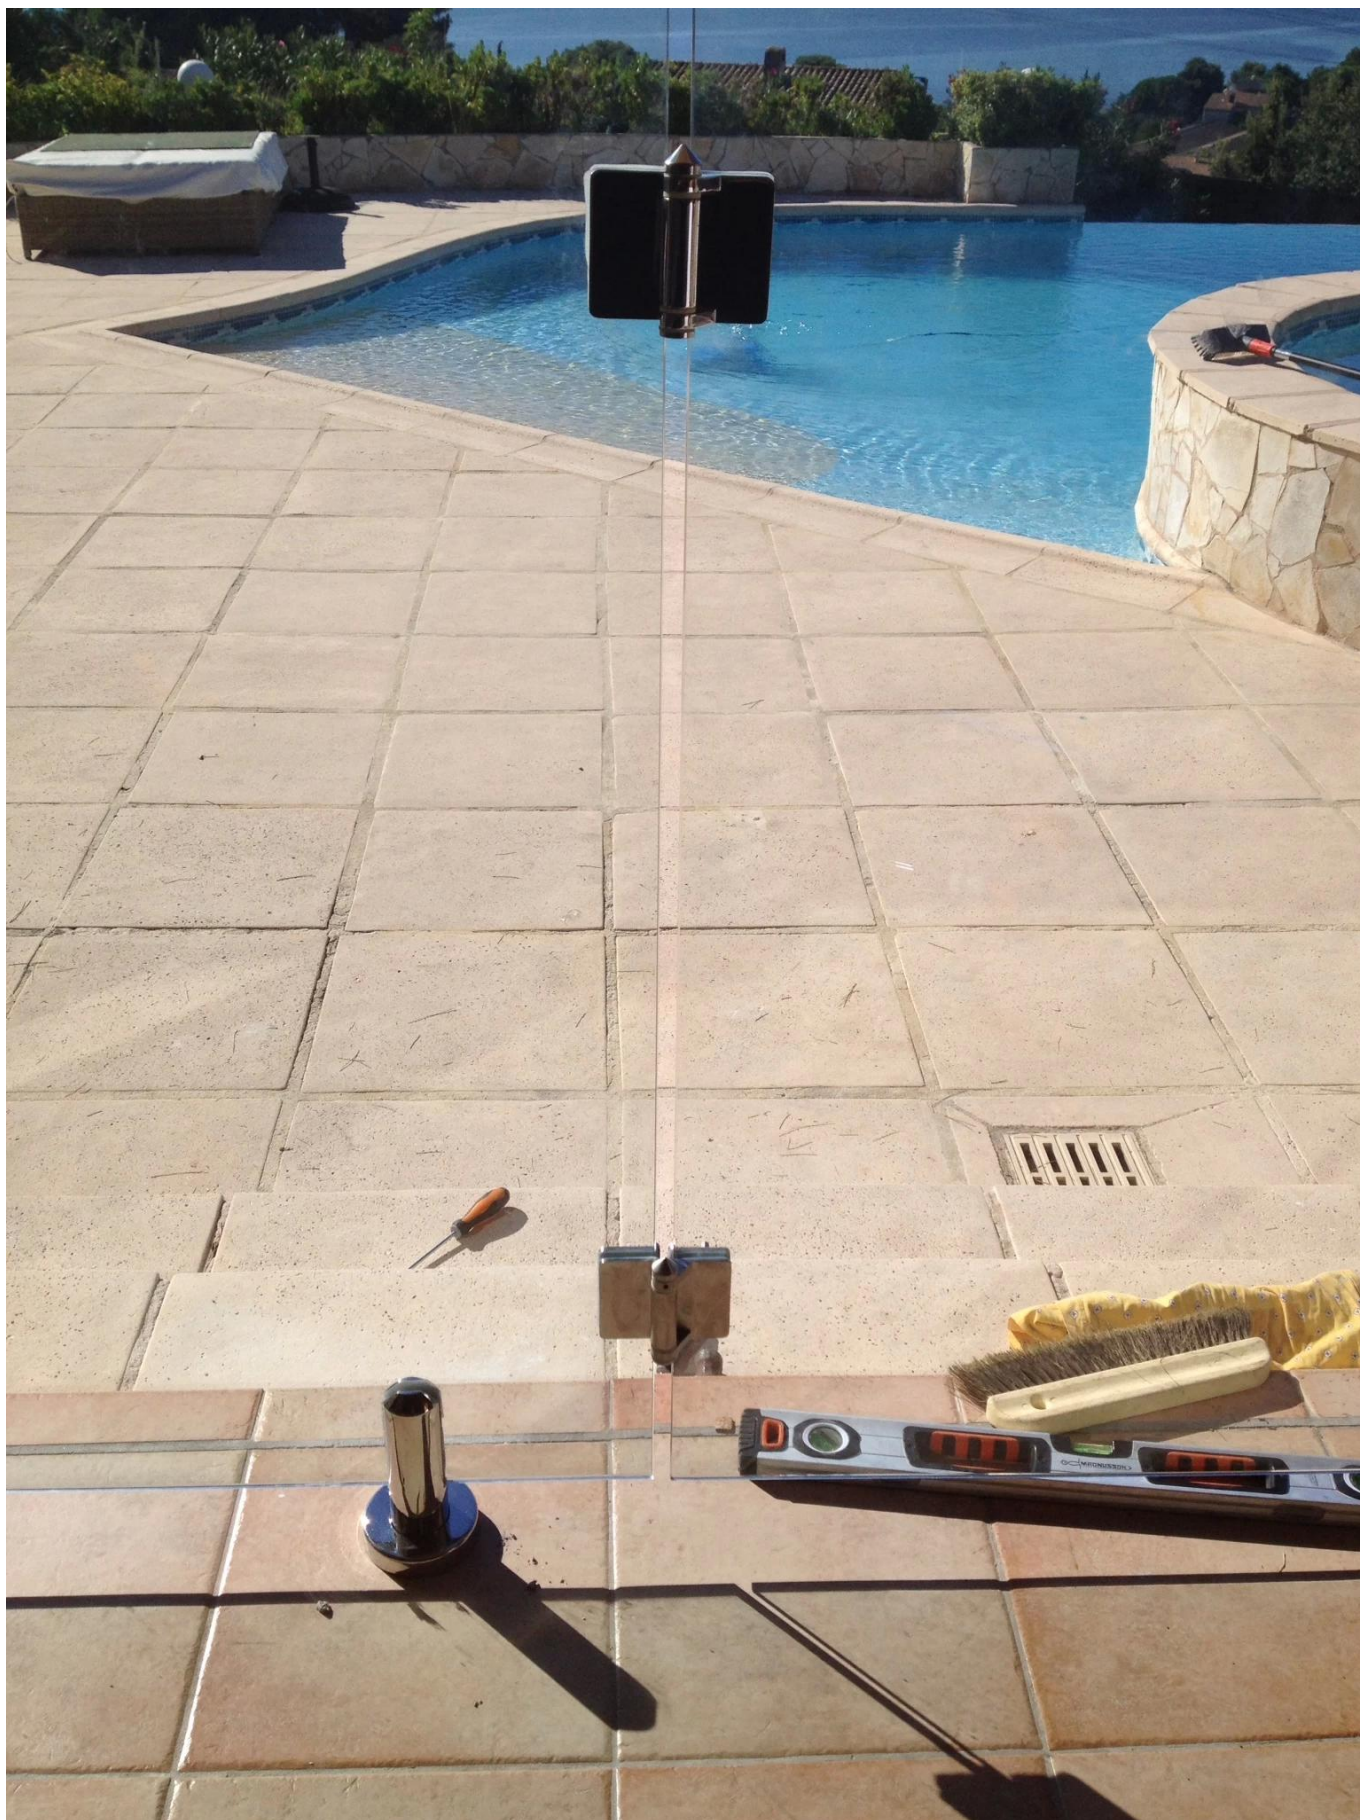

Если у вас есть какие-либо интерес к нашей продукции, пожалуйста, перейдите на наш [домашняя страница](#) или связаться со мной для