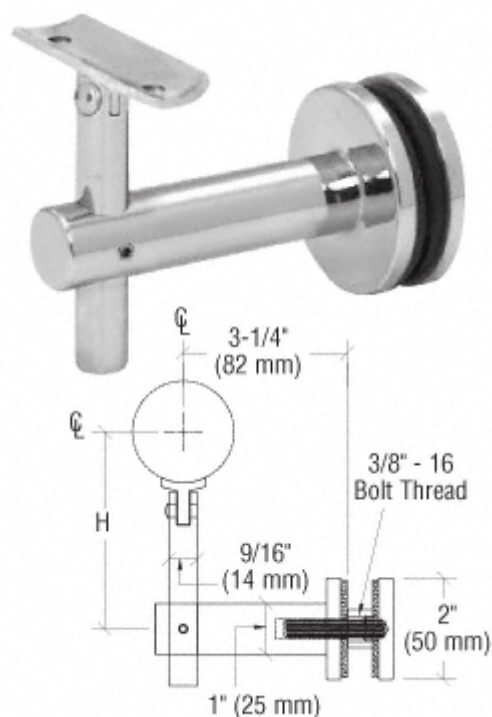

Нержавеющая сталь adjustable стекла поручень кронштейн

Спецификация:

Имя 1.product: стекло перила кронштейн (№: P707)

2.material: SS304 SS316 и

3.finish: матовая и полированная

4.Function: для подключения стекла с верхней перил

5.no предел MOQ

Толщина 6.for стекло: 10-15 мм

7.technology: литьем

Рисование для P707 стекло поручня кронштейна

Выставка продукта из стекла поручень кронштейн

SX-7001D

564 g lb oz s

NET PCS