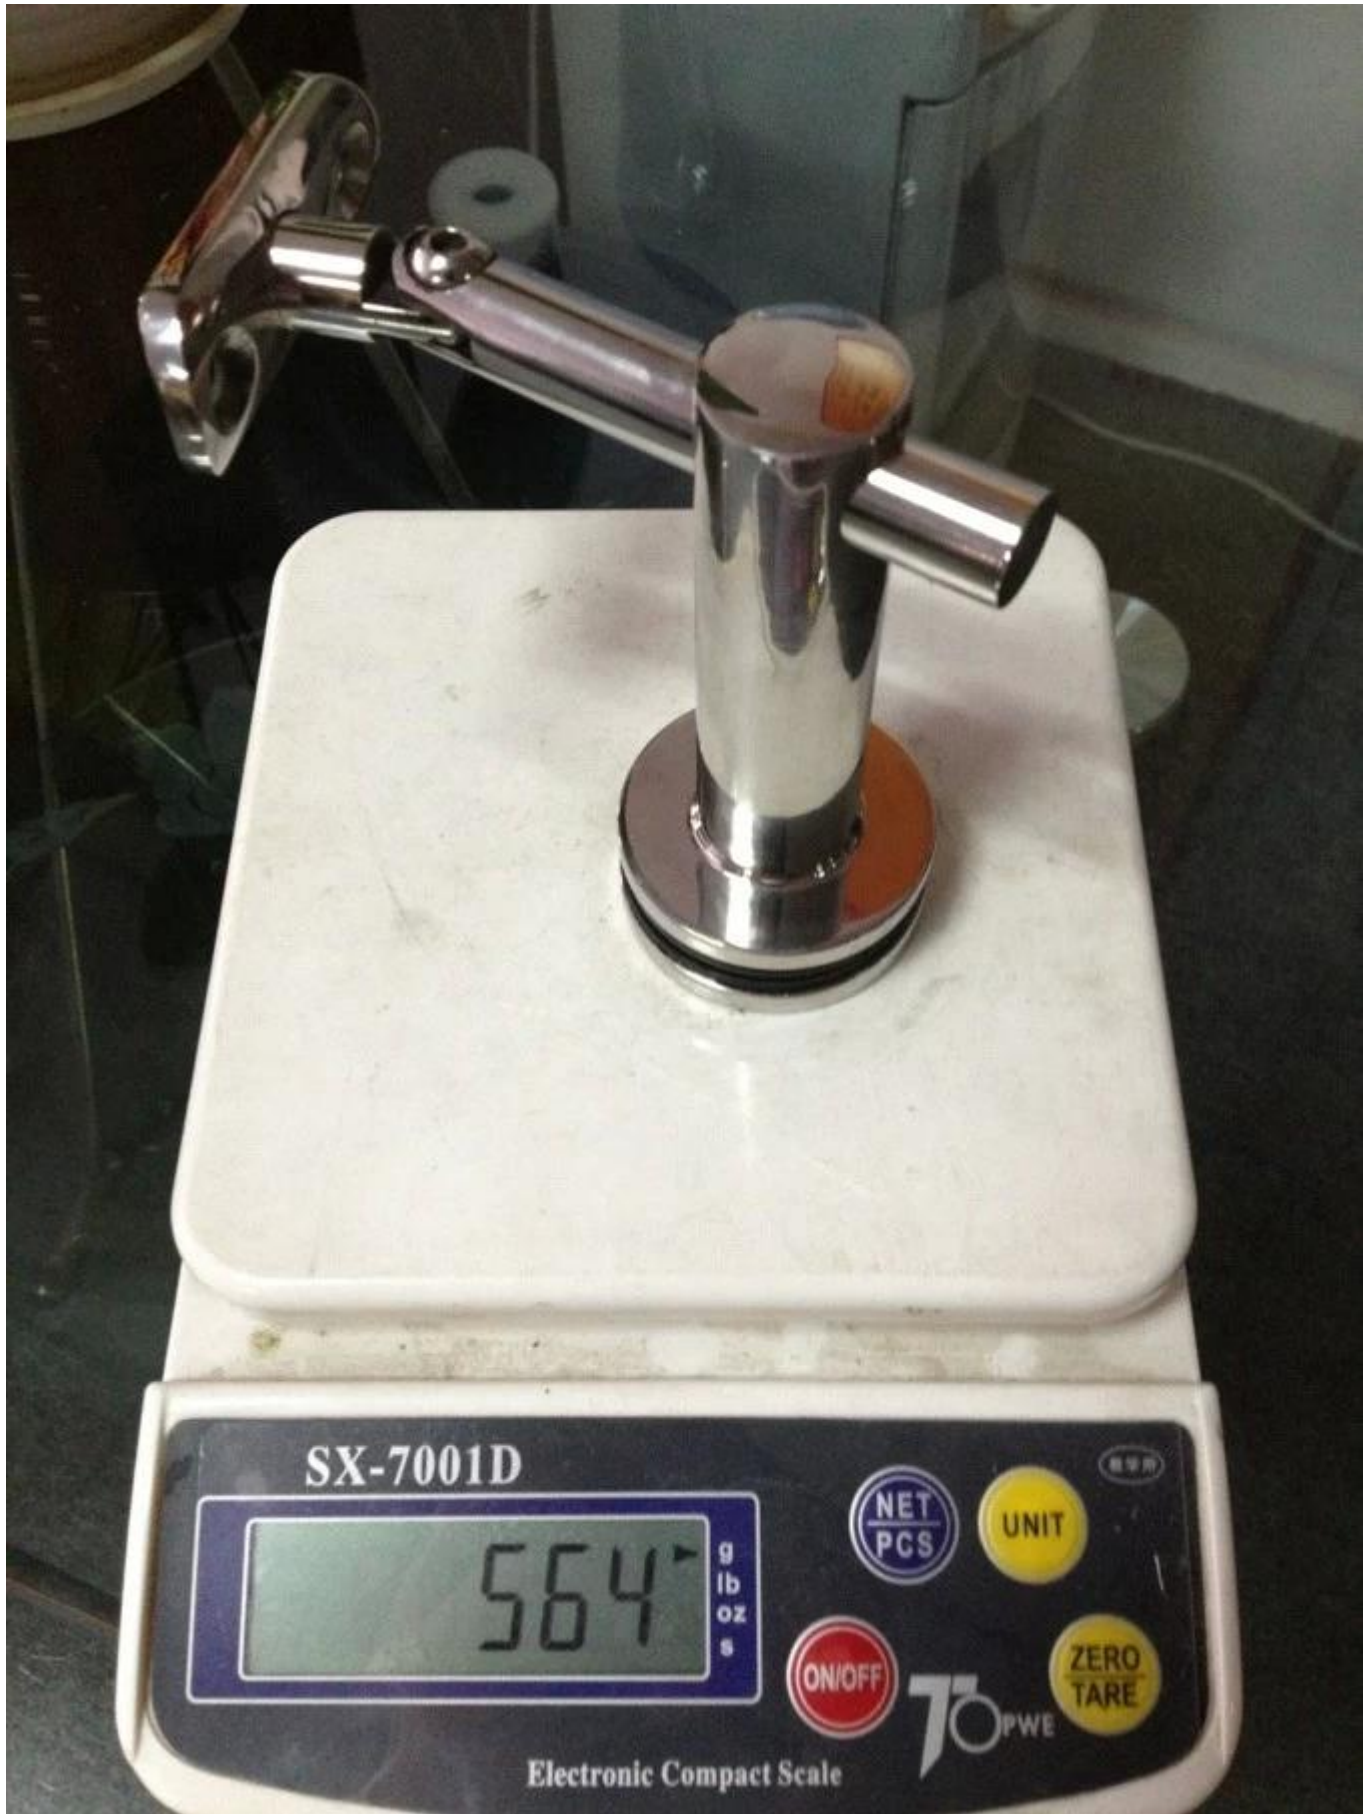

SX-7001D

564 g lb oz s

NET PCS

UNIT

ON/OFF

ZERO TARE

70 PWE

Electronic Compact Scale