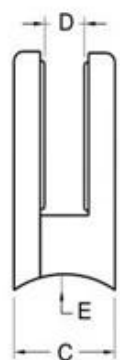

Тип: D Тип стекла зажимы

стекло зажим обратно: изогнутые для круглого сообщению

закрепить на круглом стойке или трубе

пригодный для 8мм или 10мм закаленного стекла

каждый пост может прийти с 2 зажимами или 4 зажимами или 6 зажимов

G104R зажим размер: 52 * 40 * 26 * 12 мм

оборудование, включая: 1 из торцевого ключа, 1 винта для instllation, 2 резиновой прокладкой

Для модели G10R4, пожалуйста, проверьте ниже фото в атласной отделкой:

Для модели G104R, пожалуйста, проверьте ниже фото в зеркального блеска:

2012/10/11

Для габаритного чертежа, пожалуйста, проверьте ниже:

Item No.	A	B	C	D	E
G103R	52	40	22	8	R-21.5
G104R	52	40	26	12	R-21.5
G105R	58	45	28	14	R-25.4
Suitable for 6-12mm glass					