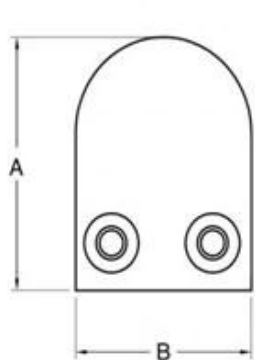

G104R зажим размер: 52 * 40 * 26 * 12 мм

оборудование, включая: 1 из торцевого ключа, 1 винта для instllation, 2 резиновой прокладкой

Для модели G10R4, пожалуйста, проверьте ниже фото в атласной отделкой:

Для модели G104R, пожалуйста, проверьте ниже фото в зеркального блеска:

2012/10/11

Для габаритного чертежа, пожалуйста, проверьте ниже:

Item No.	A	B	C	D	E
G103R	52	40	22	8	R-21.5
G104R	52	40	26	12	R-21.5
G105R	58	45	28	14	R-25.4
Suitable for 6-12mm glass					