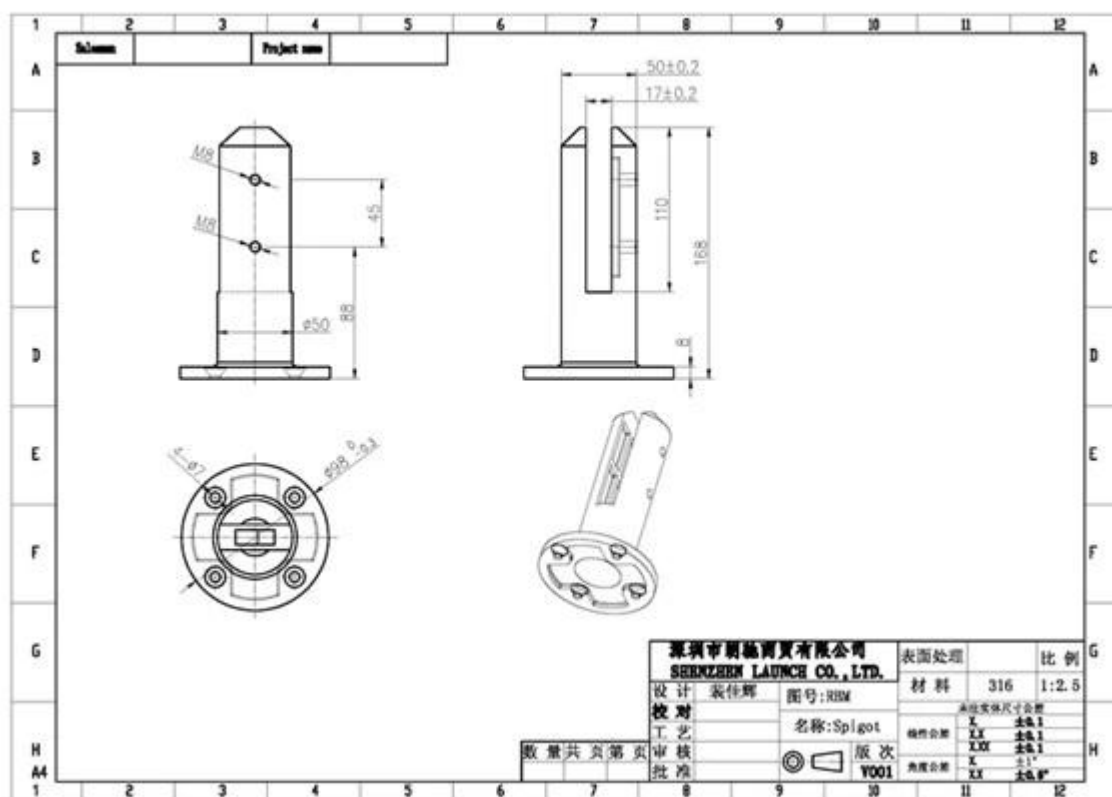

круглые опорная плита втулки для стекла бассейна забор

исправить 10mm/12mm/12.76mm/13mm толстую стеклянную панель

стекло ворота 10mm/12mm

Стандартная высота стекла: 1200мм

ширина стекла: 1000мм-1500мм

стеклянные втулки с базовых 4 отверстиями для болтов M8 * 100 мм

для деки и конкретного монтажа

измерение пожалуйста, обратитесь к ниже рисунке:

патрубок фотографии, как показано ниже:

Shenzhen Launch Co., Ltd.

www.launch-china.cn

втулки упаковка:

штулки были установлены для бассейна забор: