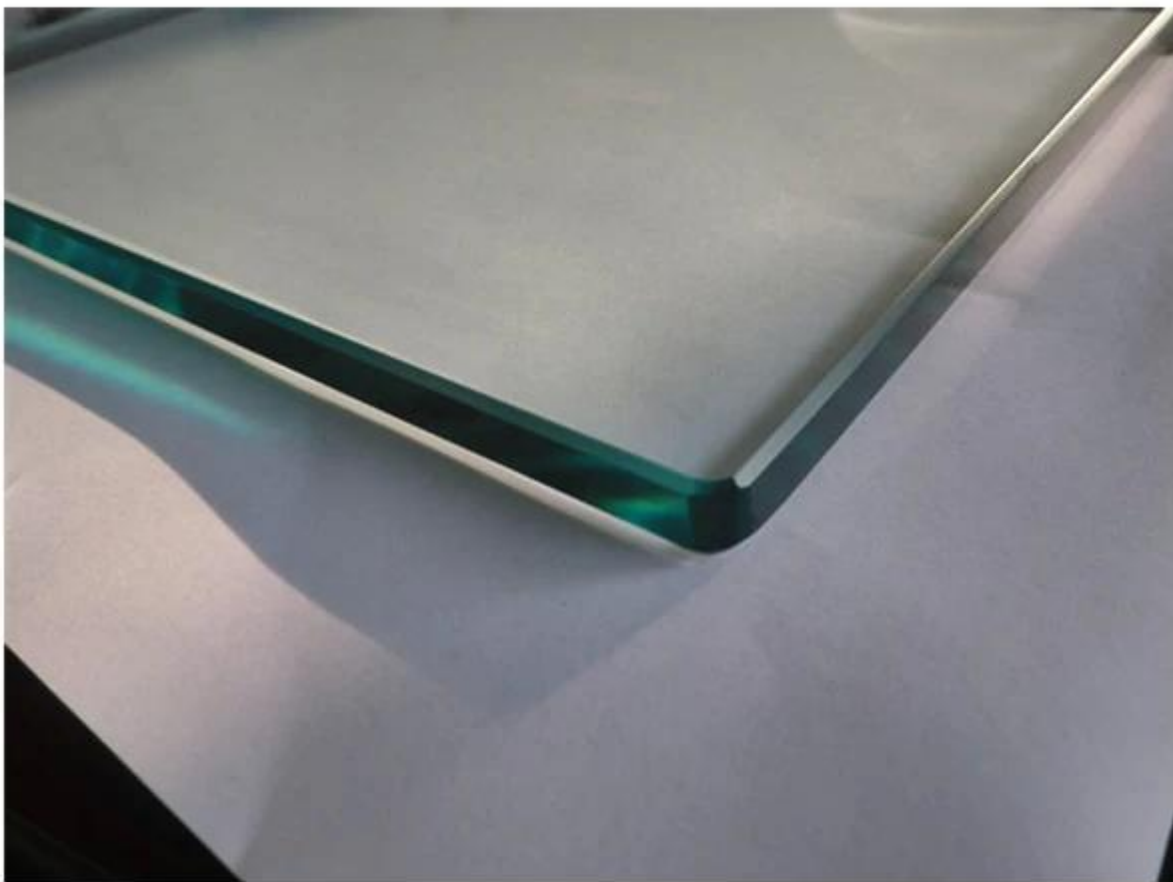

Нержавеющая сталь **Система установки перила стекло** в том числе из нержавеющей стали стеклянный хомут, из нержавеющей стали заглушку, разъем трубки из нержавеющей стали, нержавеющей стали перила кронштейн базу из нержавеющей стали и крышку.

Usually 6-13.52mm закаленное стекло наполнен поручня сообщению для проектирования лестницы, балкон, бассейн забором.

SS304 материал подходит для использования внутри помещений while SS316 использования в помещении. Перила сообщению доступен в круглой и квадратной формы dia 43mm / 50.8 мм для круглых и 40 \* 40/50 \* 50 мм для площади в матовой и зеркальной полировкой с высотой от 800-1500mm.

Детали, как показано ниже

1 закаленное стекло

[12мм стекло для бассейна забора, закаленное стекло панели для стеклянной балюстрадой](#)

2.handrail сообщение

[10мм нержавеющая сталь стекло перила сообщение для балкона](#)