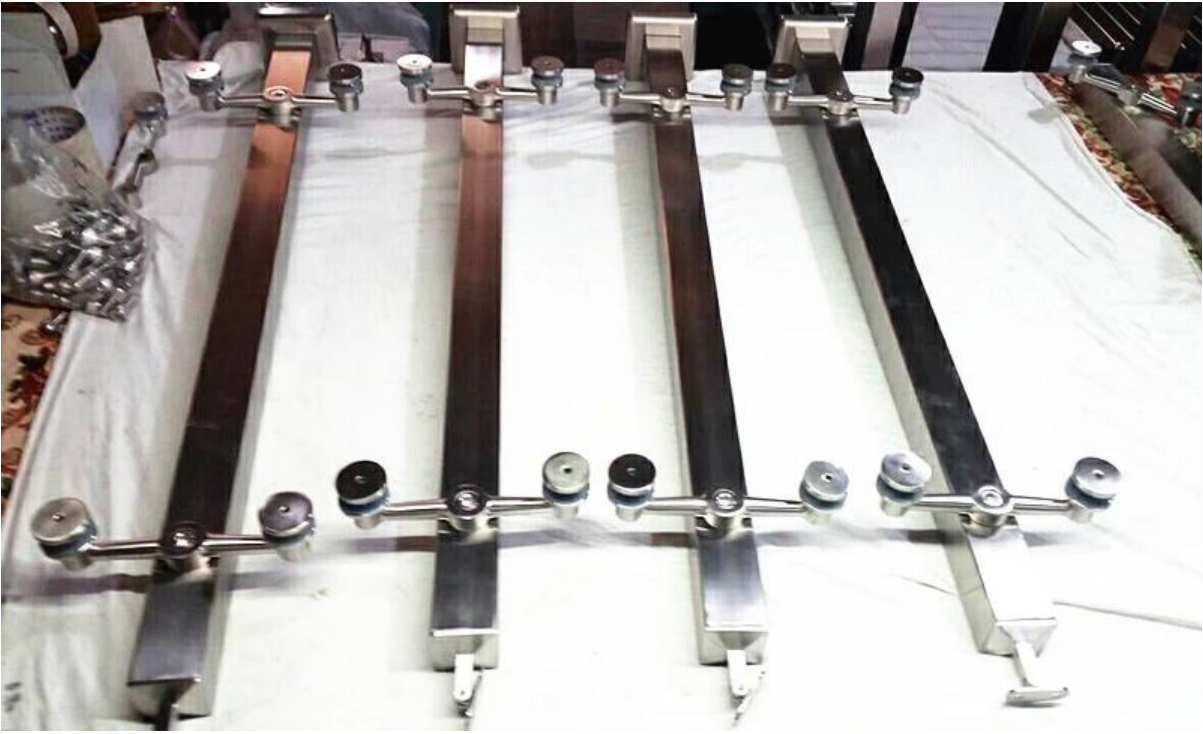

Стойка из нержавеющей стали с торцевым периметром, регулируемые углы для лестницы, с односторонним креплением для пауков

1. Specs for Стопорное ограждение из нержавеющей стали

- Нержавеющая сталь 304/316
- Шлифованная поверхность
- Регулируемые углы для разной лестницы
- H = 1000 мм
- Конец сообщения с приложениями standoff

2. Фотографии для Стойка из нержавеющей стали для стеклянных ограждений; Средний пост

Не стесняйтесь обращаться к нам, чтобы получить цитату прямо сейчас!

Shenzhen Launch Co., Ltd

Новое добавление: В5-003, 5 / F-блок 3, здание Илиды, № 1092 Наньшань-роуд, район Наньшань, Шэньчжэнь, Китай, почтовый индекс 518054