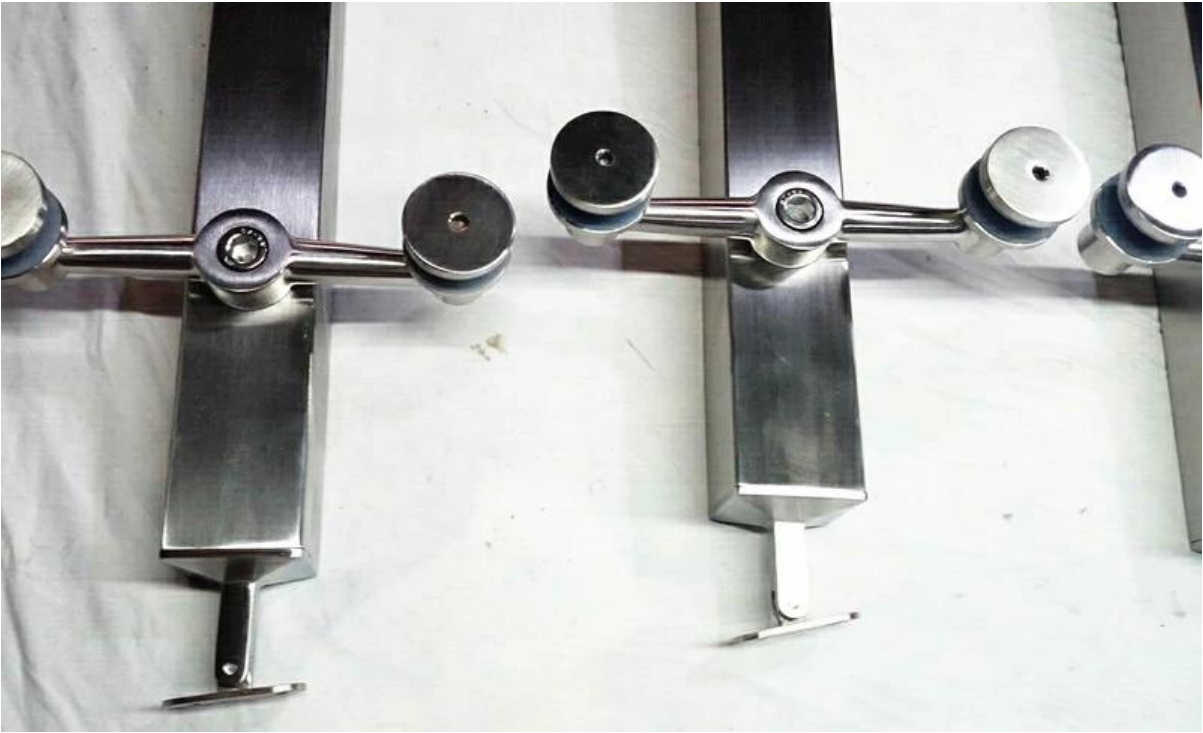

Стойка из нержавеющей стали с торцевым периметром, регулируемые углы для лестницы, с односторонним креплением для пауков

1. Specs for Стопорное ограждение из нержавеющей стали

- Нержавеющая сталь 304/316
- Шлифованная поверхность
- Регулируемые углы для разной лестницы
- H = 1000 мм
- Конец сообщения с приложениями standoff

2. Фотографии для Стойка из нержавеющей стали для стеклянных ограждений; Средний пост

Не стесняйтесь обращаться к нам, чтобы получить цитату прямо сейчас!

Shenzhen Launch Co., Ltd

Новое добавление: В5-003, 5 / F-блок 3, здание Илиды, № 1092 Наньшань-роуд, район Наньшань, Шэньчжэнь, Китай, почтовый индекс 518054