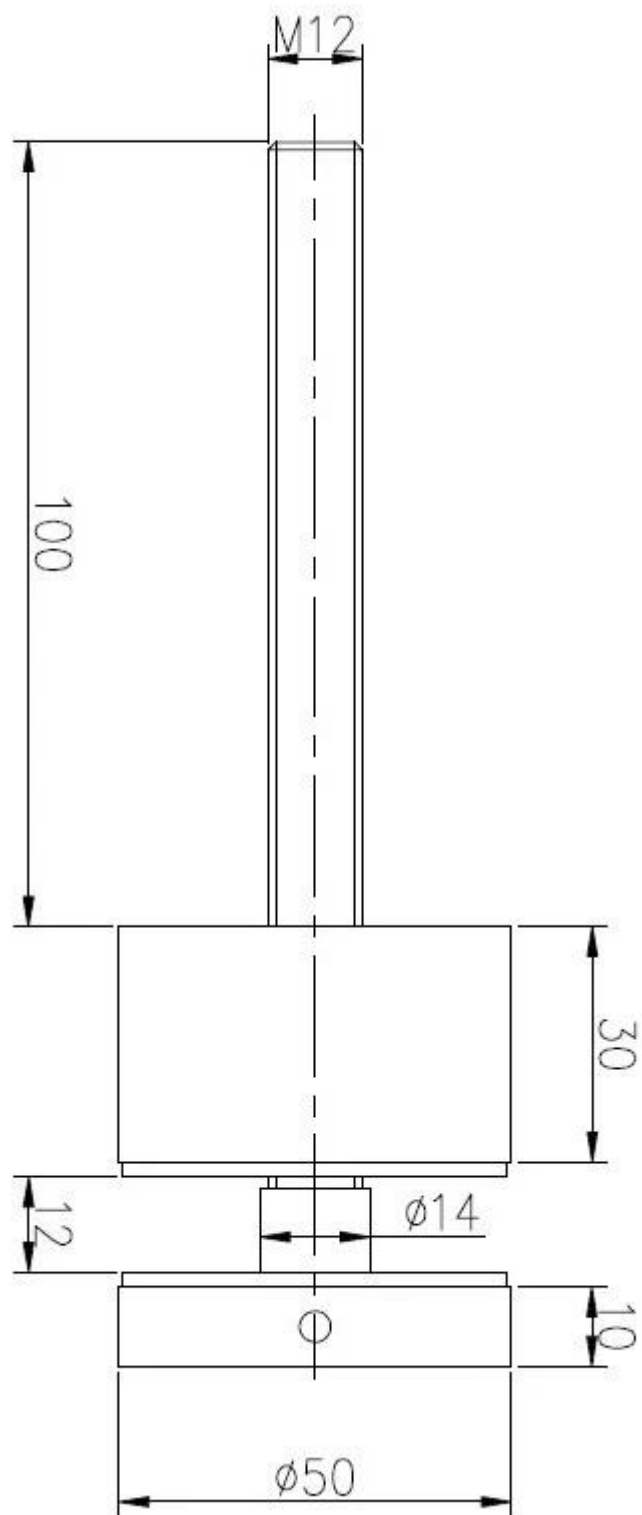

Выставка продукта:

Матовый финиш