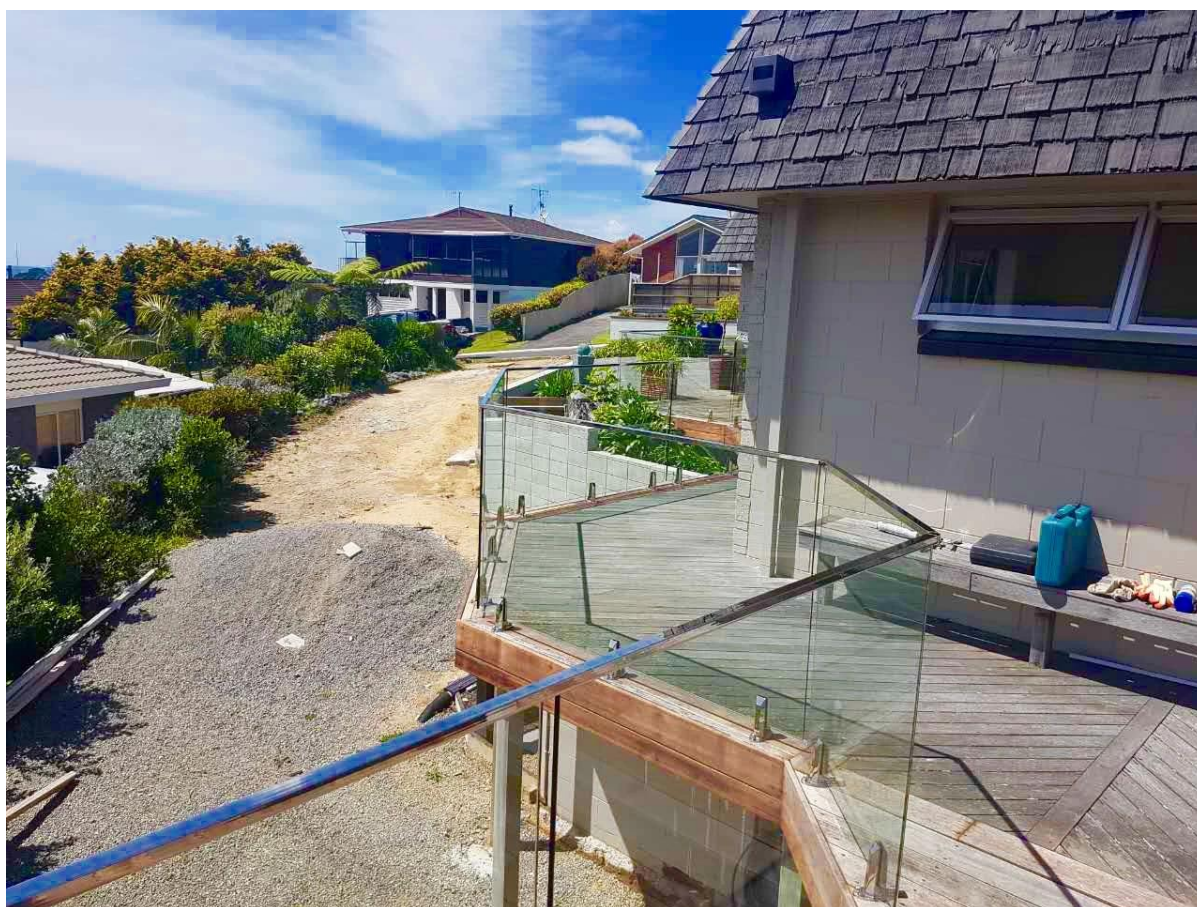

Если вам нужно купить [из нержавеющей стали паз поручня трубы](#) в массовом количестве или просто для перил проектов, не