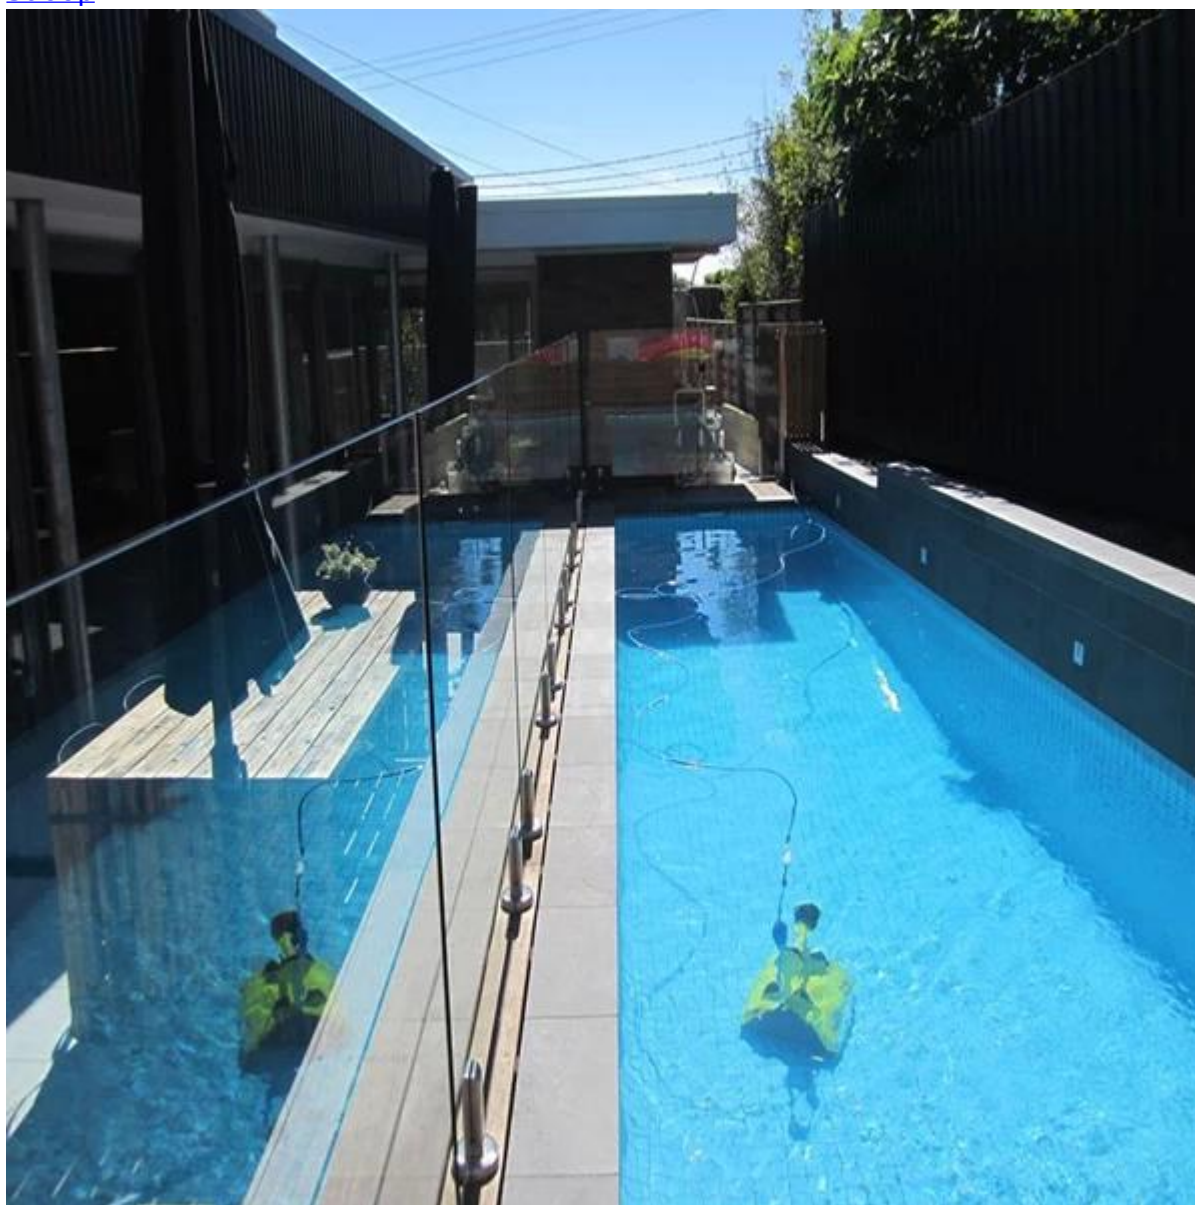

крепеж из нержавеющей стали фитинги для ограждения бассейна в том числе из нержавеющей стали стеклянный патрубок, стекло шарнира и стекла защелки, мини верхнего рельса. Эти fittings разработаны, чтобы соответствовать 10-13.52mm закаленное стекло панели. Они все из нержавеющей стали 316 материал из матовой и зеркальной полировкой.

Аппаратное обеспечение легко для установки, высокой анти ржавчины в wetweather, красивой в дизайне.

Сталь 1.stainless стекло кран

[стекло из нержавеющей стали кран завод для балкона дизайн, стальным сердечником сверла стекла гладкого поставщиком нержавеющей дизайна бассейн забор](#)