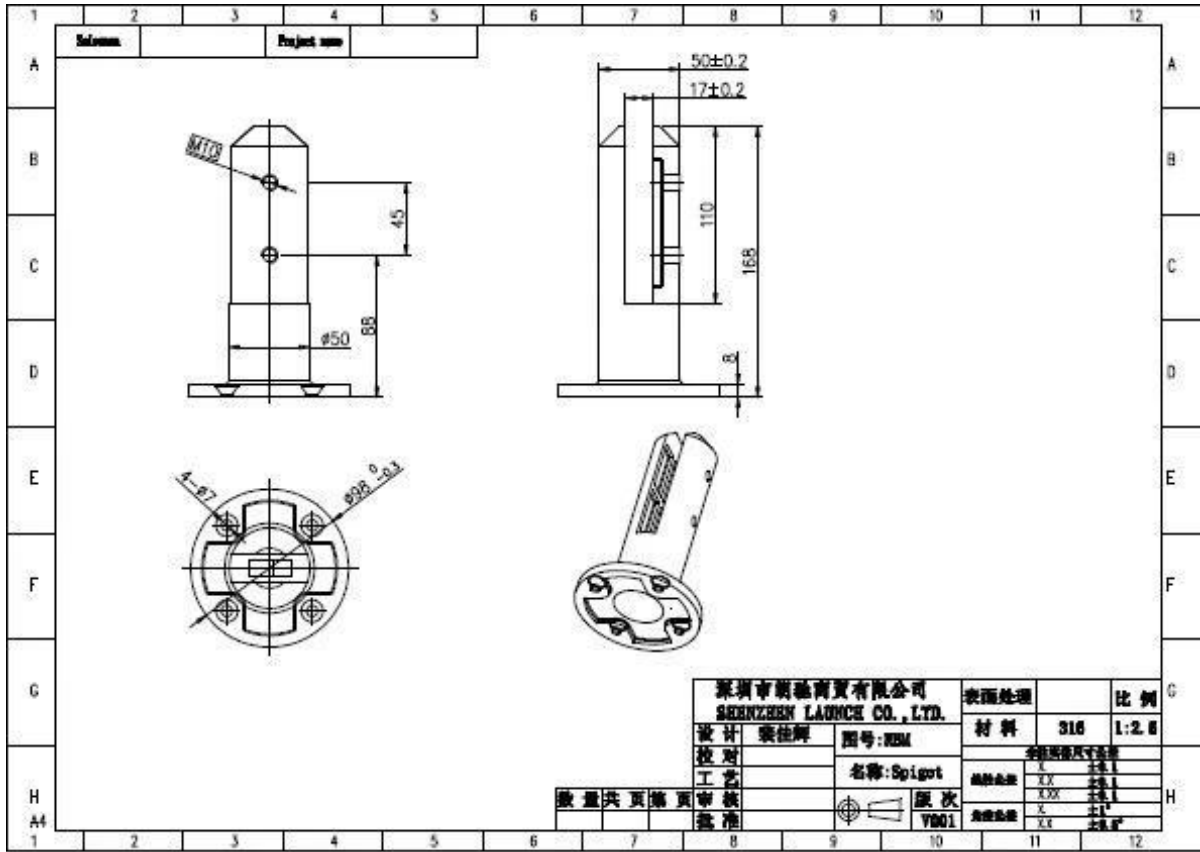

4. Модель SBM патрубком, пожалуйста, обратитесь к:

[JavaScript: недействительным (0); /* 1474966843490 */](mailto:1474966843490@163.com)