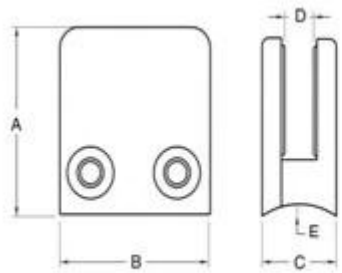

Продукт & NBSP; имя:glass clamp, D clamp , glass clip , glass railing clamp
Страна & NBSP; из & NBSP; Происхождение:Гуандун и NBSP; провинция & NBSP;, & NBSP;
Китай
Материал:нержавеющая & NBSP; сталь 316 / 316L
Отделка:сатин & NBSP; / & NBSP; зеркало
Изготовление и NBSP; процесс:литье & NBSP; - изменения - бурение / постукивая &
NBSP; - полировка - упаковка
Применение & NBSP; Площадь: to be installed on square / round railing post , wall , floor
Порт:Шэньчжэнь
РЕКЛАМА & NBSP; термины и NBSP; доступны: FOB & NBSP;, & NBSP; CIF & NBSP;, & NBSP;
C & ампер; F & NBSP;, & NBSP; CFR & NBSP;, & NBSP; франко-завод
Оплата & NBSP; термины и NBSP;
доступны:T/T ; L/C at sight ; Western Union , Alibaba Escrow

Этот тип стекла зажима может быть закреплен на круглом сообщении и квадратного сообщении. Ниже размер зажима:

Item No.	A	B	C	D	E
G101	51	41	25	11	0
G101R	55	41	25	11	R-21.5
G102	44	44	25	11	0
G102R	48	44	25	11	R-21.5
Suitable for 8-10mm glass					