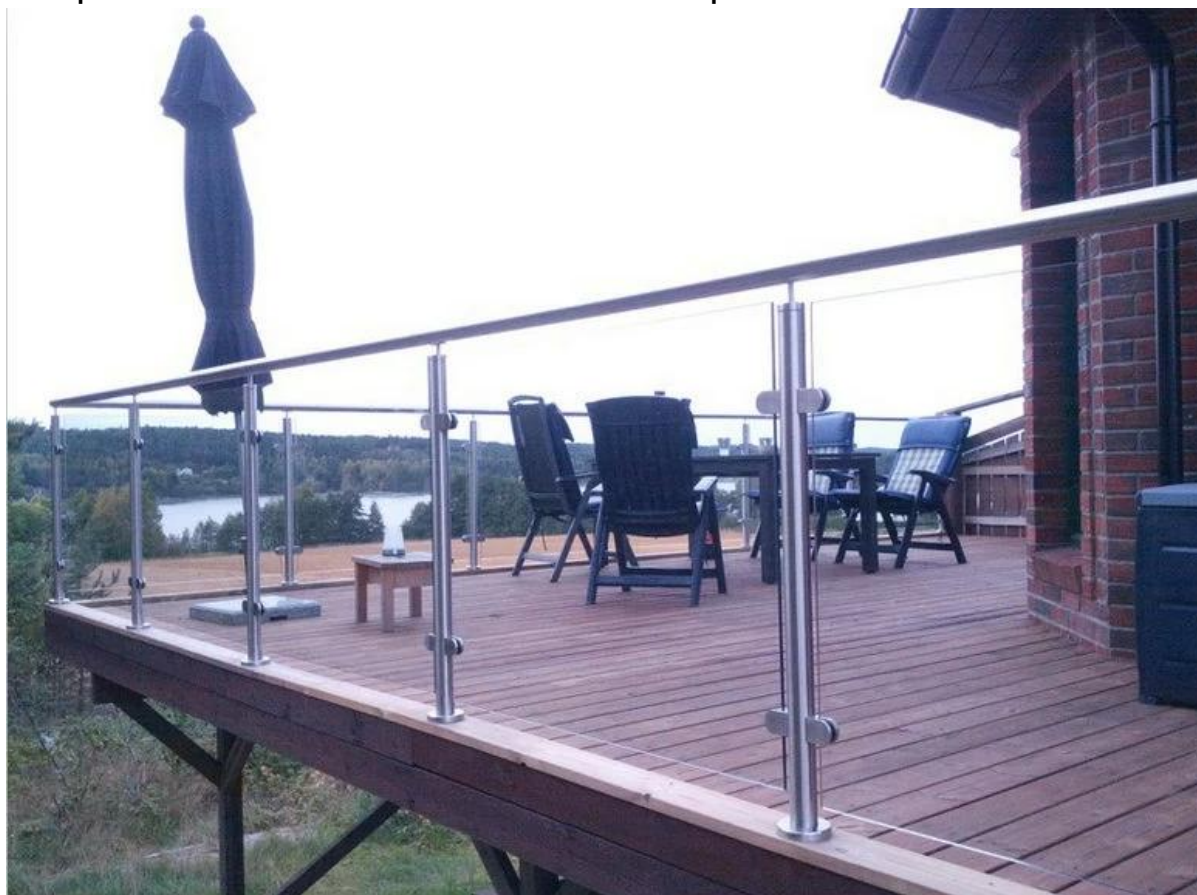

Балкон пост из нержавеющей стали для дизайна стекла перила

Материал:

из нержавеющей стали 316 для наружного использования;

Нержавеющая сталь 304 для внутреннего проекта;

Покрытие: сатин матовый или зеркальная полировка;

Проект шоу:

открытый балкон стеклянными перилами

Дизайн ограждения бассейн