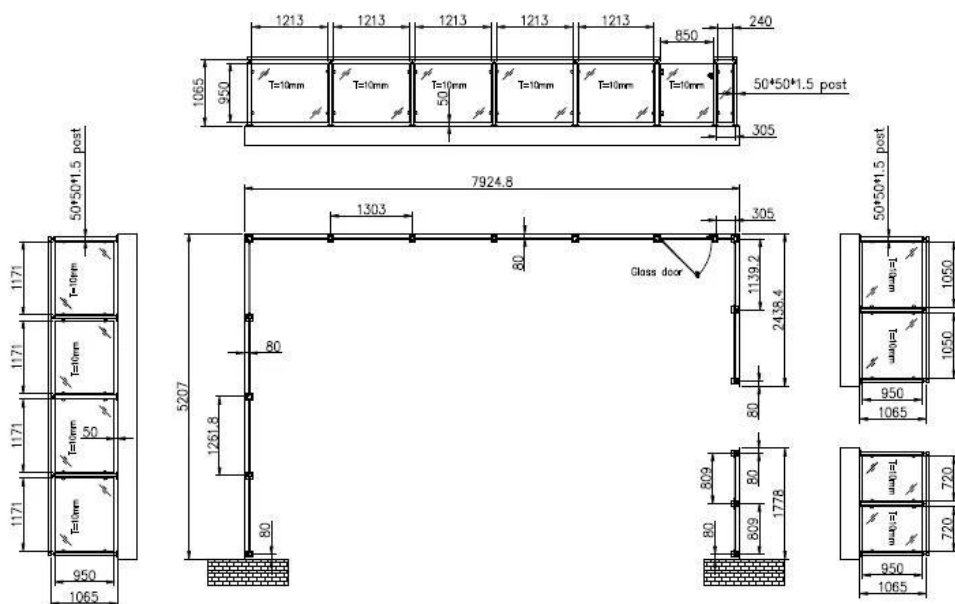

深圳市朗馳商貿有限公司 SHENZHEN LAUNCE CO., LTD.		Surface treatment	Satin	Proportion
Design	Jacky	Material	SS 316	1:70
Drawing NO: