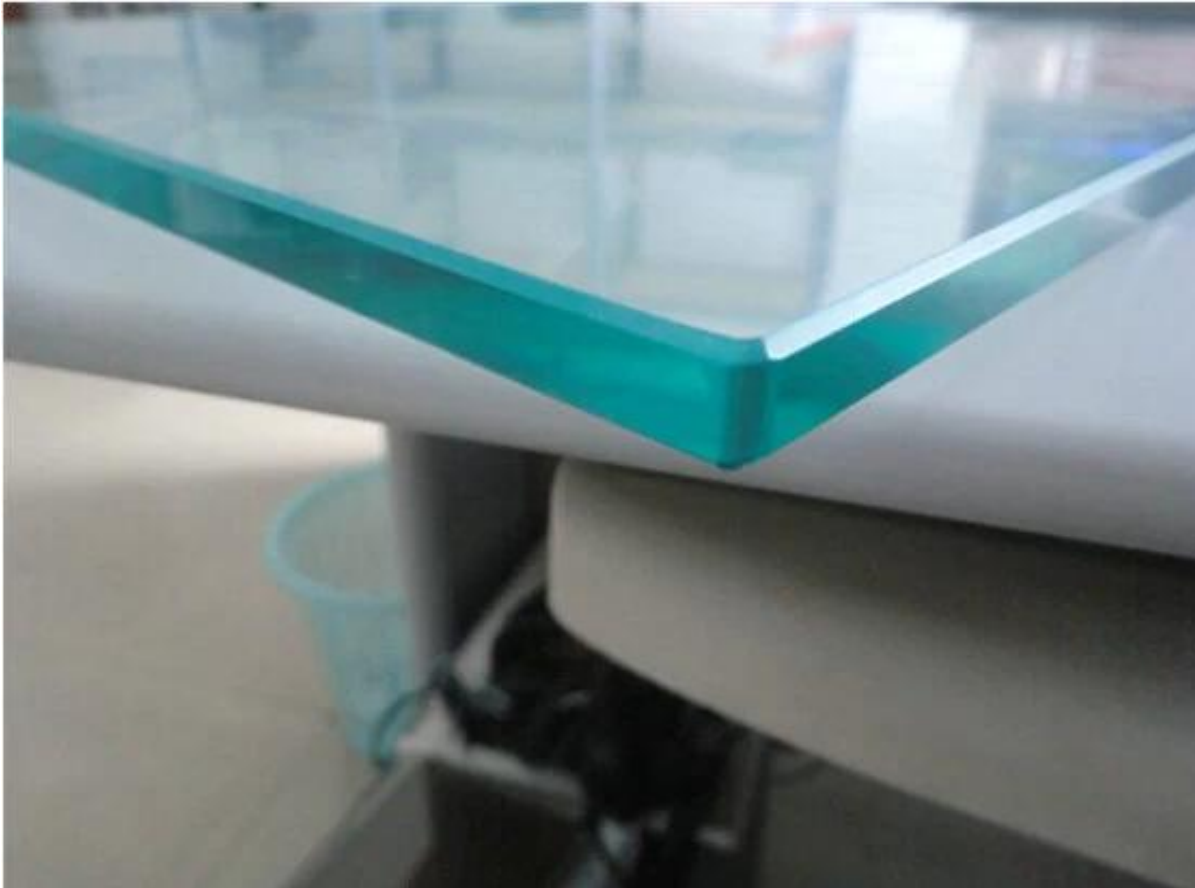

Балкон пост из нержавеющей стали для дизайна стекла перила

Материал:

из нержавеющей стали 316 для наружного использования;

Нержавеющая сталь 304 для внутреннего проекта;

Покрытие: сатин матовый или зеркальная полировка;

Высота перил: 36 ", 42 " или разрезанные по размеру;

Сообщение размер:

Диаметр 42.4mm, 50.8mm;

40x40 мм, 50x50mm квадратных;

Размер стекла и толщина:
800-1500mm вырезать по размеру, закаленное / ламинированное стекло
6-13mm;