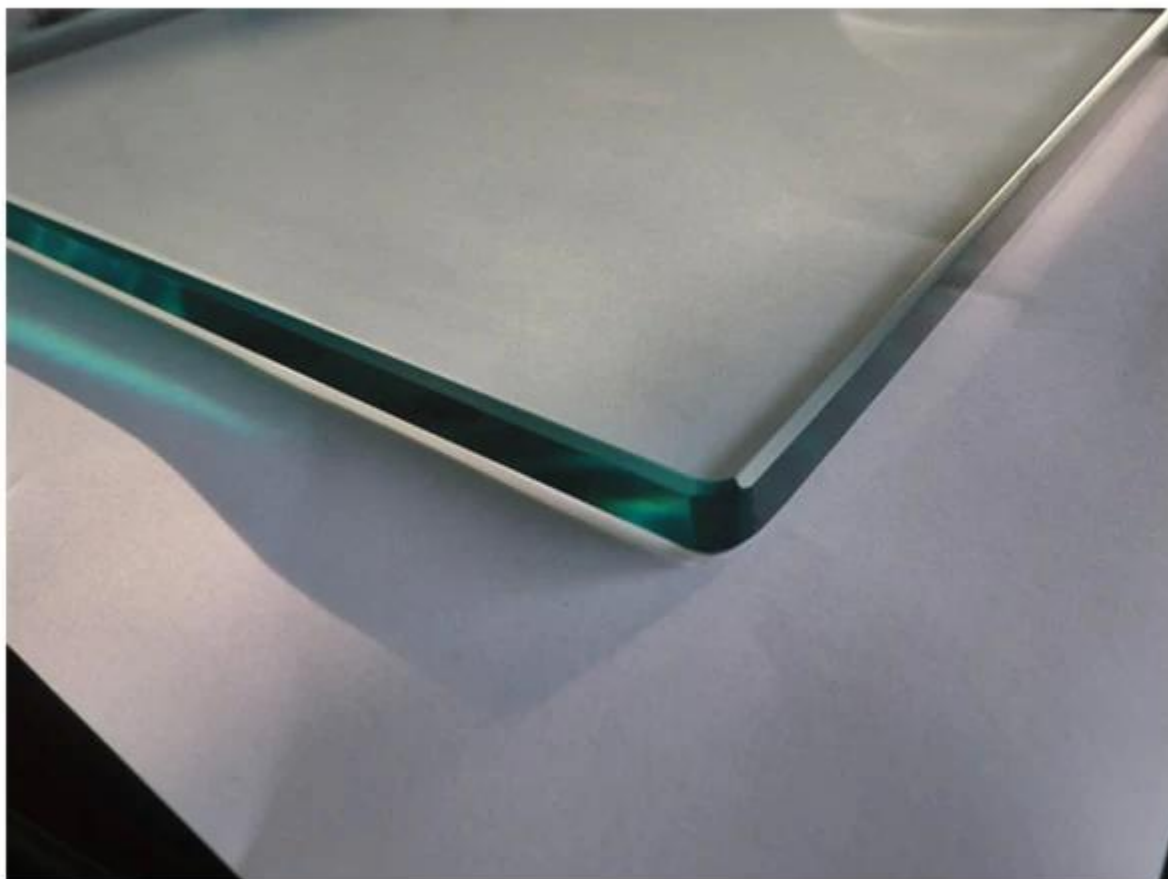

В настоящее время бескаркасных Стекланные балюстрады со стеклом втулки становится все более и более популярным. Этот стиль не только просто, но легко для установки, красивая для зрения.

В том числе

1. SS316 / SS316L / Duplex2205 стекло кран основания и колонкового бурения типа из матовой и полированной отделкой

2 ясно / матовое закаленное стекло панели в 10-13.52mm толщиной с предохранительным углом

3 стеклянная дверь в 8-10 мм со стеклянной шарнира и защелки

4 мы делаем индивидуальное обслуживание на основе вашего рисунка

закаленное стекло с полированной EGDE

[12мм стекло для бассейна забора, закаленное стекло панели для стеклянной балюстрадой](#)

product name	glass pool fence spigot
type1	base plate spigot
type2	core drill spigot
material	SS316 grade/duplex2205
finish	brushed and mirror
glass thickness	10-13.52mm
application	balcony and pool fence
techonology	casting
net weight	about 2kg
spigot height	168-286mm
related fitting	cover,expansion bolt,screw,silicon rubber
other pool fencing hardware	glass hinge and latch