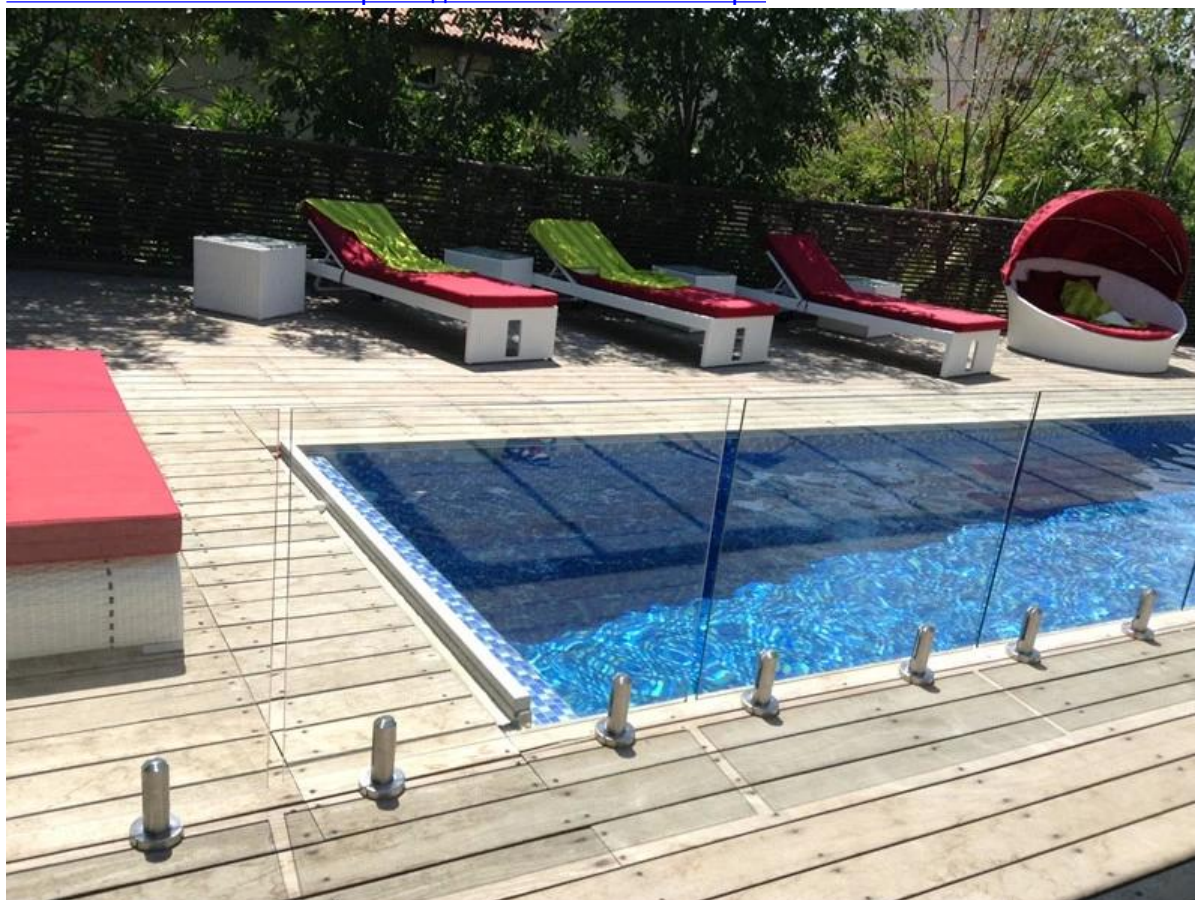

product name	glass pool fence spigot
type1	base plate spigot
type2	core drill spigot
material	SS316 grade/duplex2205
finish	brushed and mirror
glass thickness	10-13.52mm
application	balcony and pool fence
techonology	casting
net weight	about 2kg
spigot height	168-286mm
related fitting	cover,expansion bolt,screw,silicon rubber
other pool fencing hardware	glass hinge and latch

Опорная плита стекло кран RBM

[Китай 12мм бескаркасных Стекланные баюстрады кран с поставщиком, нержавеющая сталь 12 мм стекло кран для бассейна забора](#)

Стекло для стекла петли G-G2

[из нержавеющей стали 316 стеклянная дверь петля для ограждения бассейна, 1/2 и усилителя; Quot; стеклянная дверь петля для стеклянной баюстрадой](#)