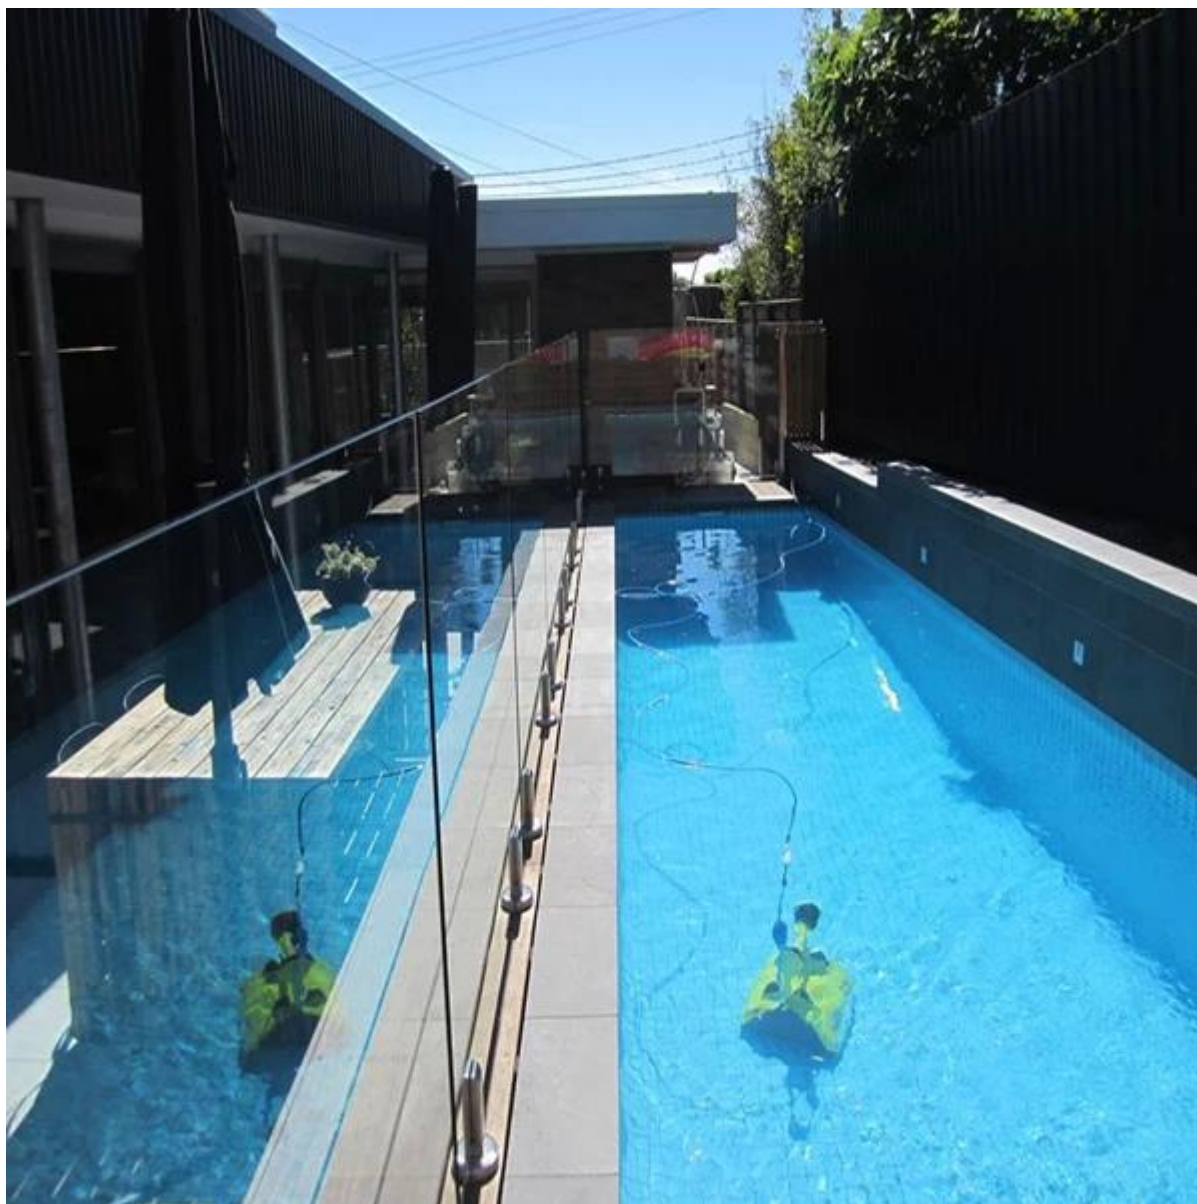

В настоящее время бескаркасных Стекланные балюстрады со стеклом втулки становится все более и более популярным. Этот стиль не только просто, но легко для установки, красивая для зрения.

В том числе

1. SS316 / SS316L / Duplex2205 стекло кран основания и колонкового бурения типа из матовой и полированной отделкой

Опорная плита стекло кран RBM

[Китай 12мм бескаркасных Стекланные баюстрады кран с поставщиком, нержавеющая сталь 12 мм стекло кран для бассейна забора](#)

Стекло для стекла петли G-G2

[из нержавеющей стали 316 стеклянная дверь петля для ограждения бассейна, 1/2 и усилителя; Quot; стеклянная дверь петля для стеклянной баюстрадой](#)

G-G2

стекло к стеклу защелка 180 градусов GL-180

[Китай из нержавеющей стали стекло защелки для ограждения бассейна](#)

GL-180

Проект фото

[бескаркасных](#) [Стеклянные балюстрады для балкона дизайн,](#) [закаленное перила](#)  
[система стекло для бассейна забора](#)

[12mm Стекланные балюстрады со стеклом втулки для балкона дизайна](#)

frameless glass railing with spigot

упаковка для патрубком и стеклом  
10шт кран / коробка и стекло в фанерном ящике