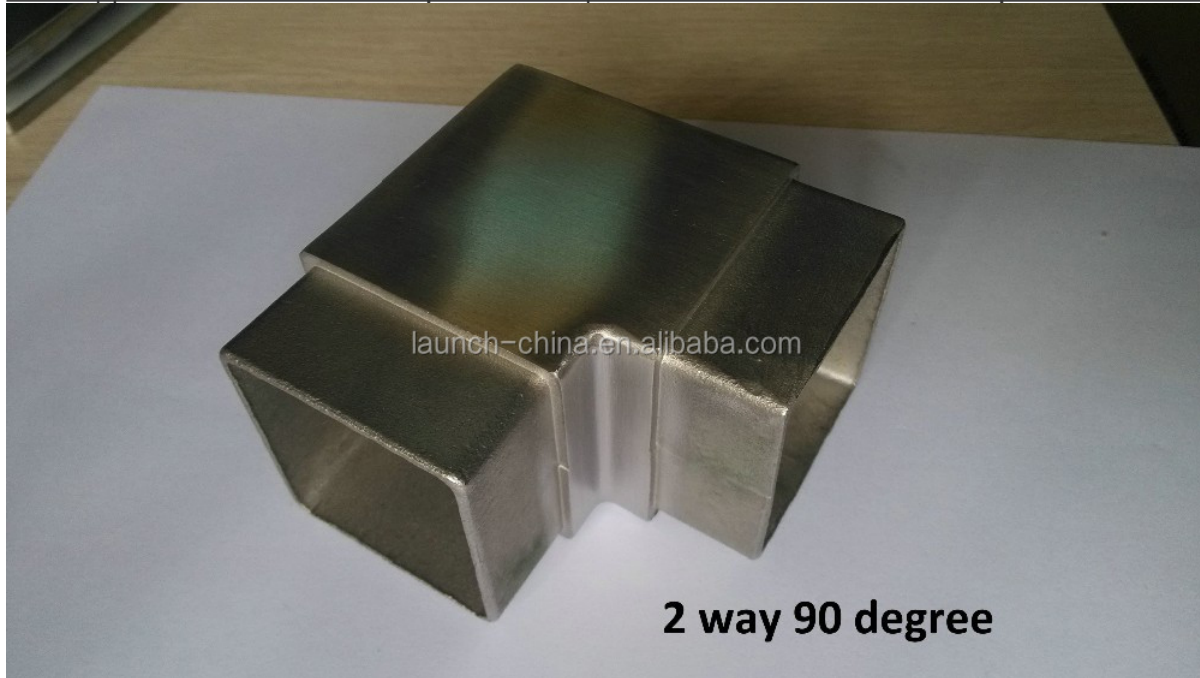

из нержавеющей стали круглые соединители квадратные регулируемый угол совместных

1)Материал: из нержавеющей стали 304 и 316.

2)Размер:40 * 40 мм, 50 * 50 мм для трубы квадратного сечения; 42.4mm или 50.8mm для первого раунда.

3)Функция: Соедините квадратные или круглые трубы.

1. Модель No.S401 из нержавеющей стали 2 контактный разъем 90 градусов

2. Модель No.S402 из нержавеющей стали 3 контактный разъем на 180 градусов

3 way 180 degree

разъем из нержавеющей стали 6. Модель No.E301 для диаметра трубы 42.4mm / 50.8mm

нержавеющая сталь разъем 90 градусов 7. Модель No.E302 для диаметра трубы 42.4mm / 50.8mm

соединительная трубка из нержавеющей стали 8. Модель No.E305

соединительная трубка регулируемый угол из нержавеющей стали 9. Модель No.E306

launch-china.en.alibaba.com

Благодарим Вас за посещение. Любое заинтересованное или потребности, пожалуйста, свяжитесь со мной свободно: