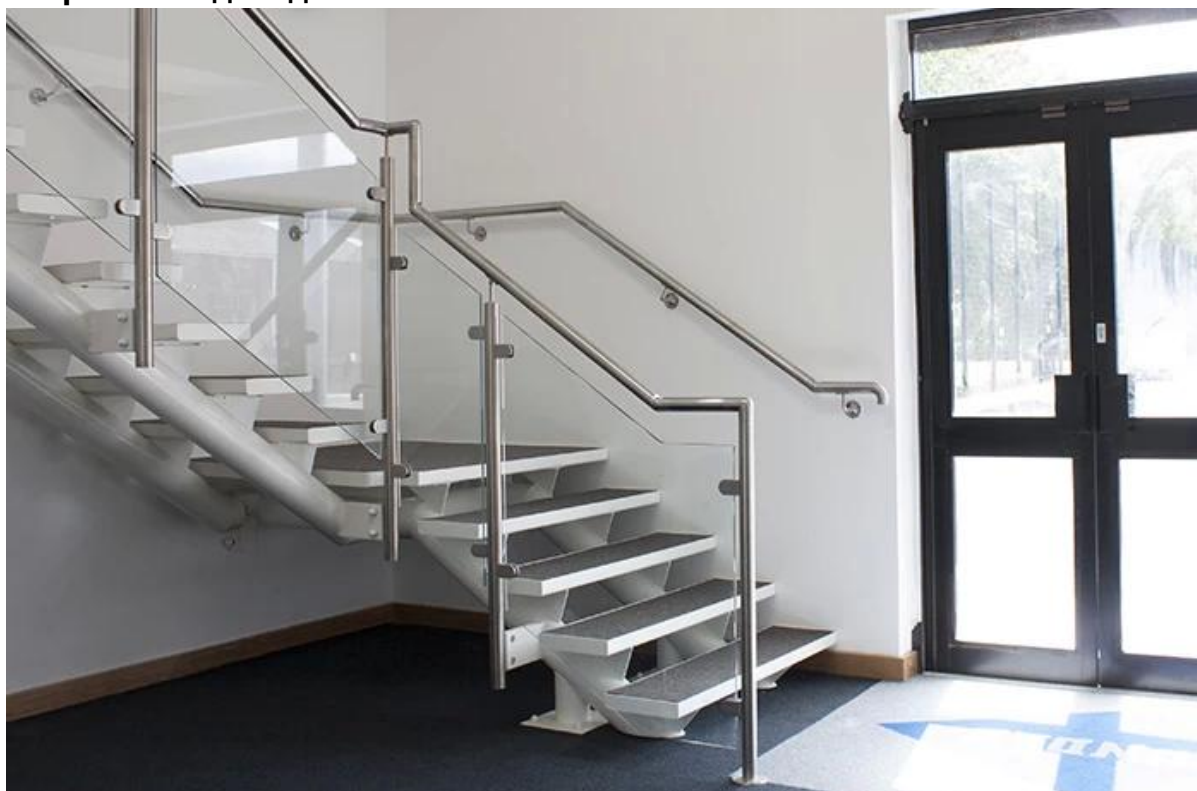

круглый нержавеющая сталь / трубы квадратного сечения поручней насадка для внутреннего / наружного лестницы

**Дело проекта:
Закрытый подъезд**

Открытый дека / балкон

END CAPS

Материал: нержавеющая сталь 304 (V2A) для внутреннего / SS316 (V4A) для наружной;

Готово (Surface): сатин матовый / полированная;

Размер трубки: Dia43 / 50.8mm.but dia25 / 30/33/38 / 63,5 мм или заказной

Толщина: 1,2 мм, 1,5 мм, 2 мм и т.д.

LCH-209

LCH-213

LCH-214

Заглушка на сообщение Вверх