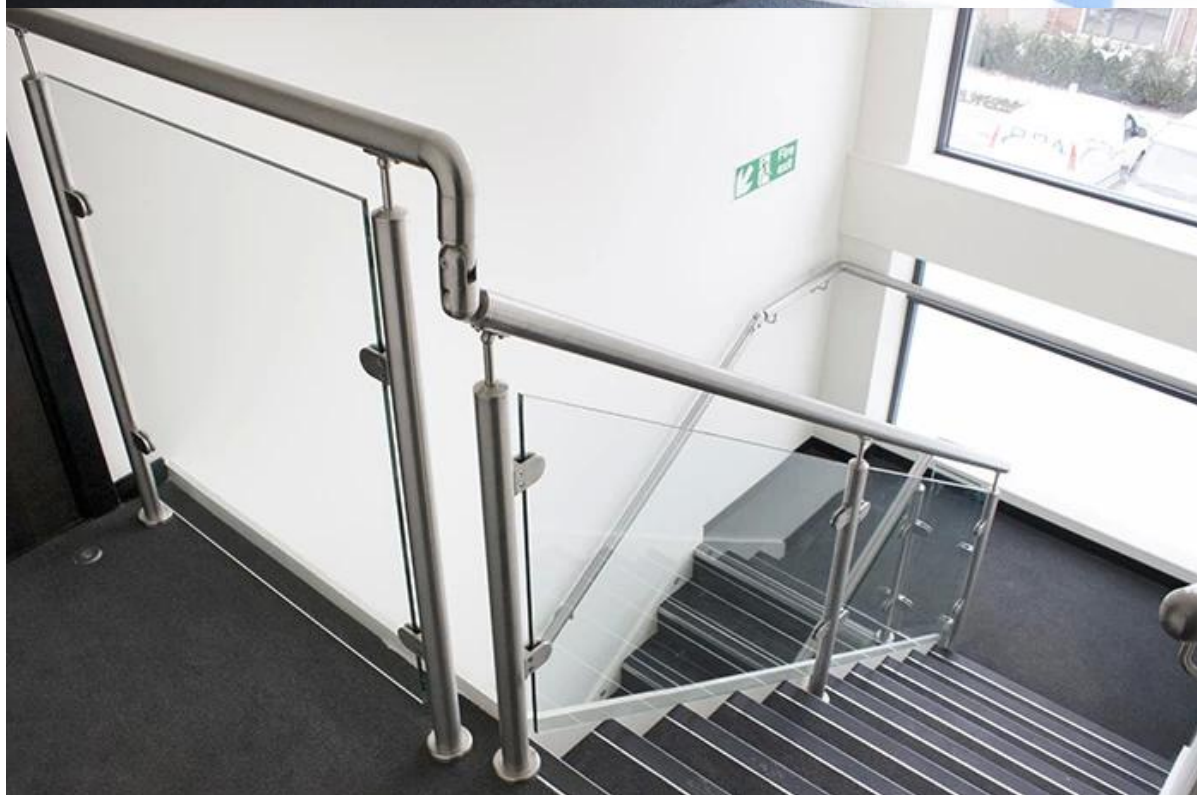

круглый нержавеющая сталь / трубы квадратного сечения поручней насадка для внутреннего / наружного лестницы

**Дело проекта:
Закрытый подъезд**

Открытый дека / балкон

END CAPS

Материал: нержавеющая сталь 304 (V2A) для внутреннего / SS316 (V4A) для наружной;

Готово (Surface): сатин матовый / полированная;

Размер трубки: Dia43 / 50.8mm.but dia25 / 30/33/38 / 63,5 мм или заказной

Толщина: 1,2 мм, 1,5 мм, 2 мм и т.д.

LCH-209

LCH-213

LCH-214

Заглушка на сообщение Вверх