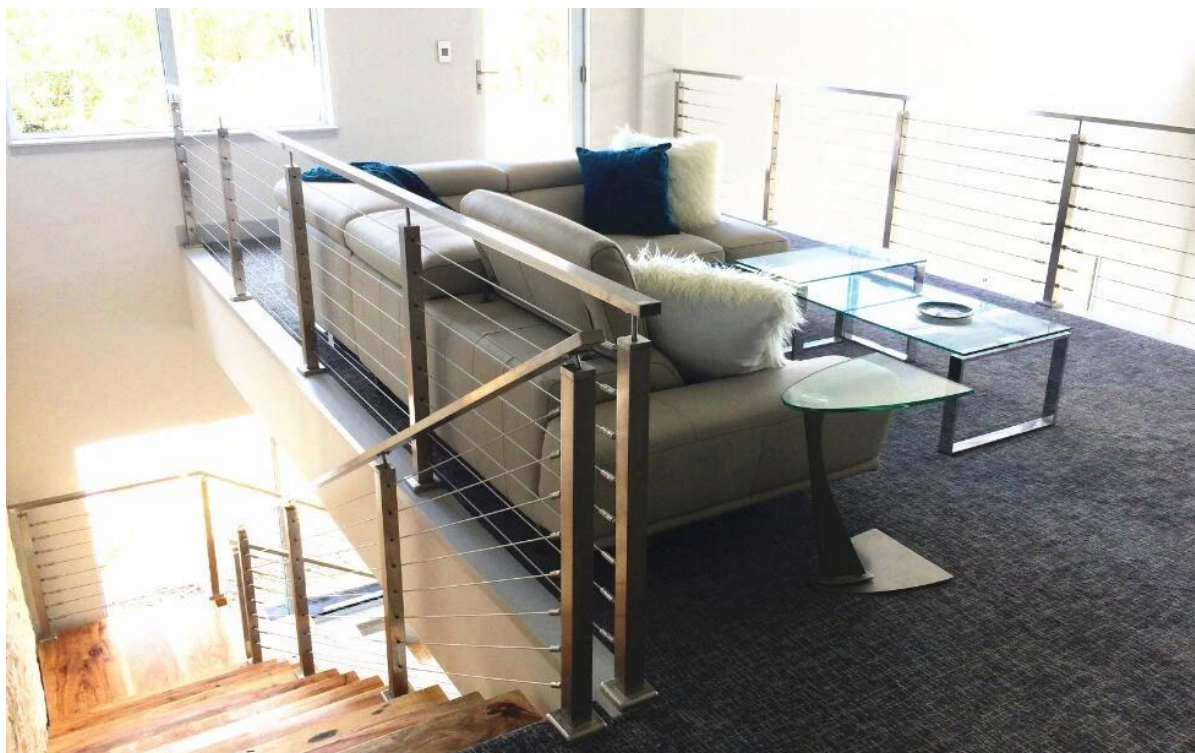

Натяжное устройство из нержавеющей стали

Описание продукта:

1. Материал: нержавеющая сталь 304/316
2. Отделка: сатинированная или зеркальная полировка
3. Для кабеля диаметром 3 мм-6 мм

Информация о продуктах

Фотографии проекта

stainless steel cable fittings for balcony

Подробно о пакетах: Мешок ЕРЕ, внутренняя коробка и наружная коробка, 12 шт в картонной коробке.

Нужна цитата или возникли вопросы, пожалуйста, оставьте сообщение. Или свяжитесь со мной ниже. Вернется к вам как можно скорее!