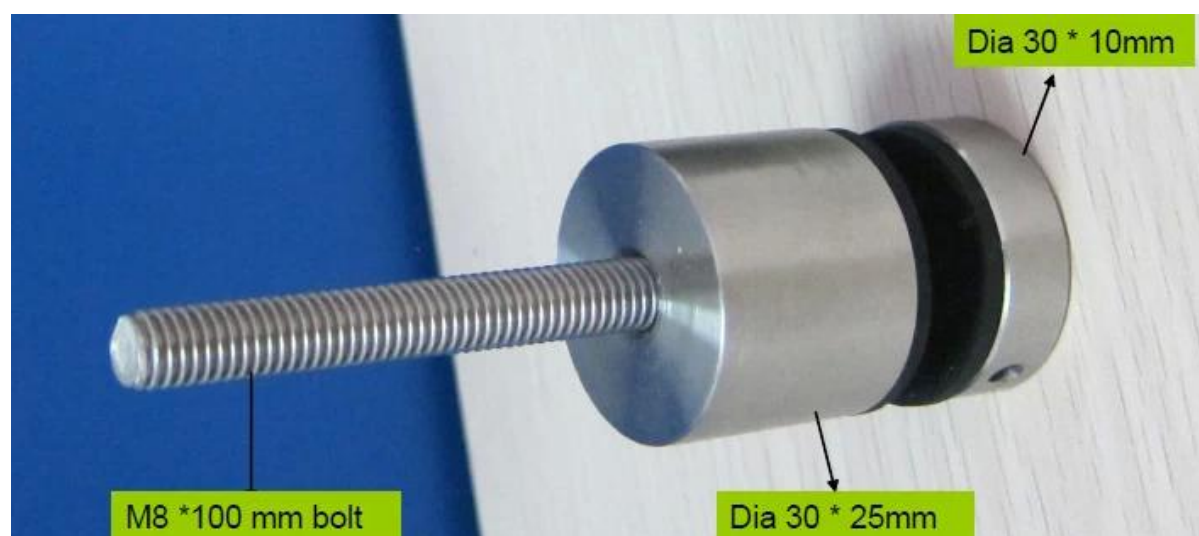

Держатель из нержавеющей стали стекло Противостояние (SF-30), как правило, используется для проведения стеклянных панелей. Он может быть установлен как на Concret и дерева directly.

Обычно от четырех до шести стоек провести 1200 до 1500 мм широкоугольный рассеиватель.

Он изготовлен из нержавеющей стали 304 или 316, хорошее свойство антикоррозийный позволяет использовать в наружной, так и в помещении.

Области применения: балкон перила конструкции, терраса перила, лестницы Балясины, или в других местах, которые вы хотите. Если у вас есть проект потребность стеклянными перилами, пожалуйста, отправьте нам эскиз с общей одномерность, наш инженер будет разрабатывать для вас.

Пожалуйста, проверьте ниже размерных картинок. Некоторые проектные рисунки разделяют наши добрые конечных потребителей.

1, сталь стекло Нержавеющая Standoff SF-50 размер эскиза:

В разобранном виде

2.Стекло Нержавеющая сталь Standoff SF-50, монтаж на Concret:

3.Стекло Нержавеющая сталь Standoff SF-50, монтаж на дерево:

4,Нержавеющая стекла стали Standoff SF-50, проект фото: