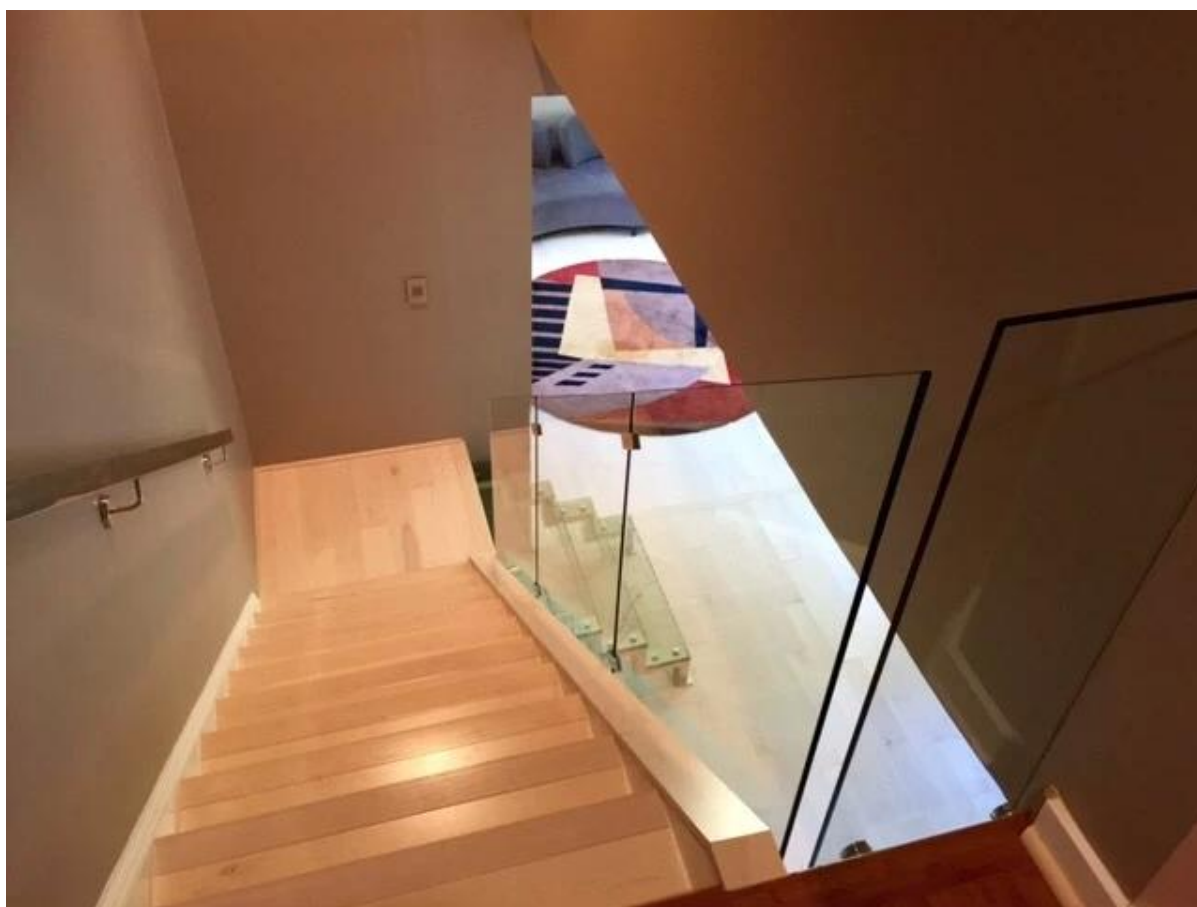

Шэньчжэнь Запуск Со., Ltd

Добавить: номер 612, дом 3, Zhongxing промышленный город, Chuangye Road, Nanshan,