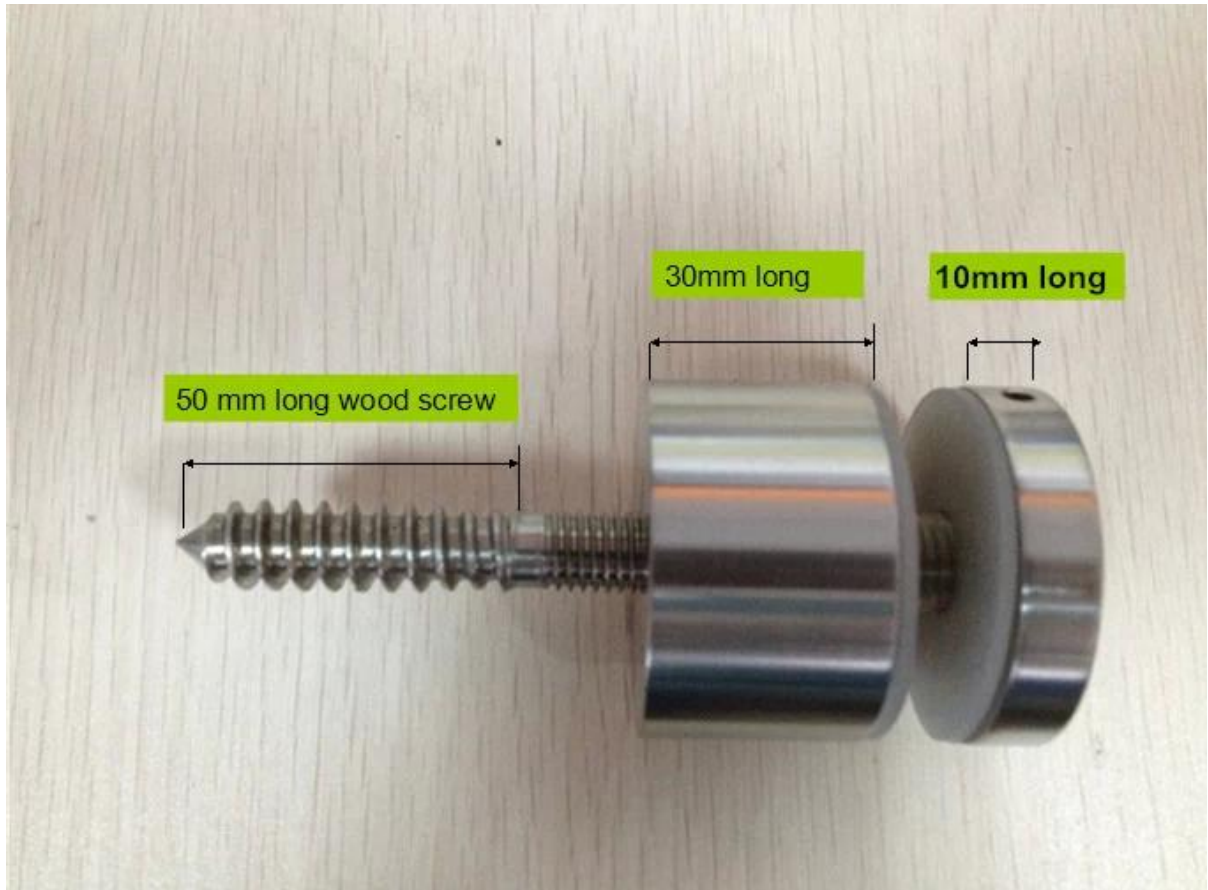

из нержавеющей стали признаком противостояние зажим для стекла перила балкона

stanfoff зажим является для стекла балкона, стекла лестницы перила и т.д.

Наши проход США код здание и Австралии здание код.

Вот фотографии наших противостояние стекла зажима:

SX-7001D

6.56

g
lb
oz
s

NET
PCS

UNIT

ON/OFF

ZERO
TARE