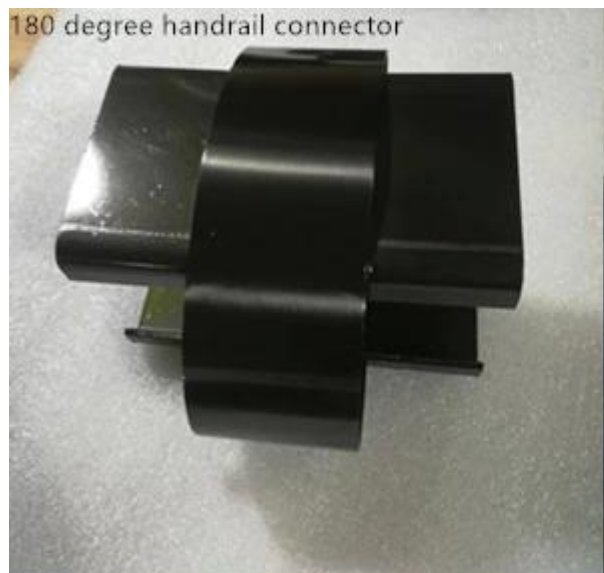

Слот поручни -