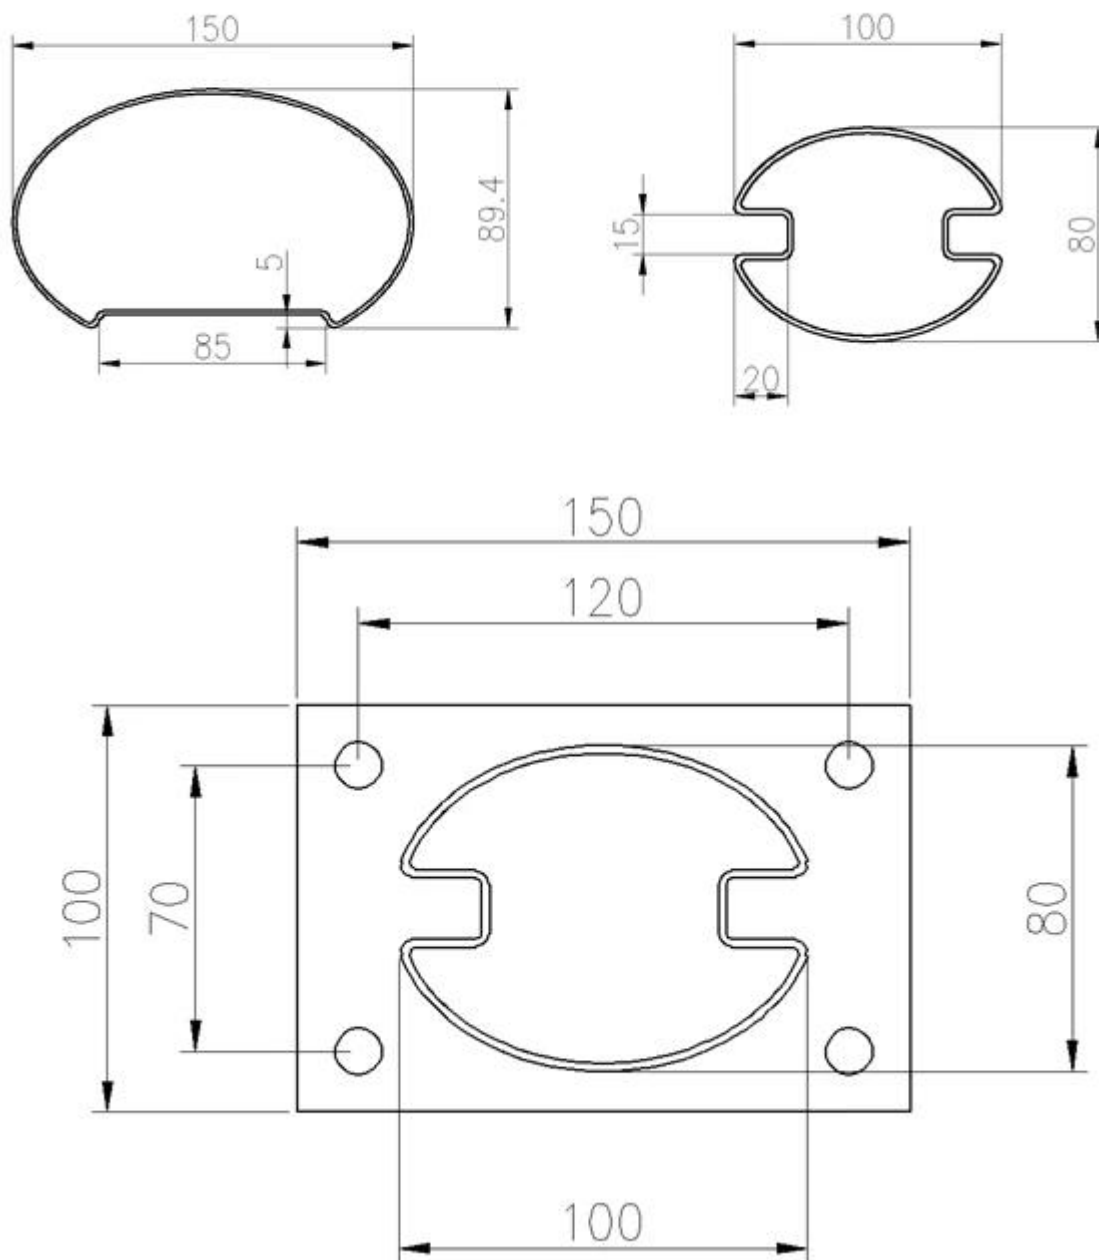

Высотное здание 304 Нержавеющая сталь Большой размер 100 * 80 мм Слот Balustrade Post для террасовых перил.

- Пользовательский большой размер балюстрада пост 100 * 80 * 2 мм; 1 Way & 2 Way Posts с пластиковыми вставками для толщиной толщиной 12 мм
- Пользовательские дизайна овальные формы верхних поручни 100 * 150 мм