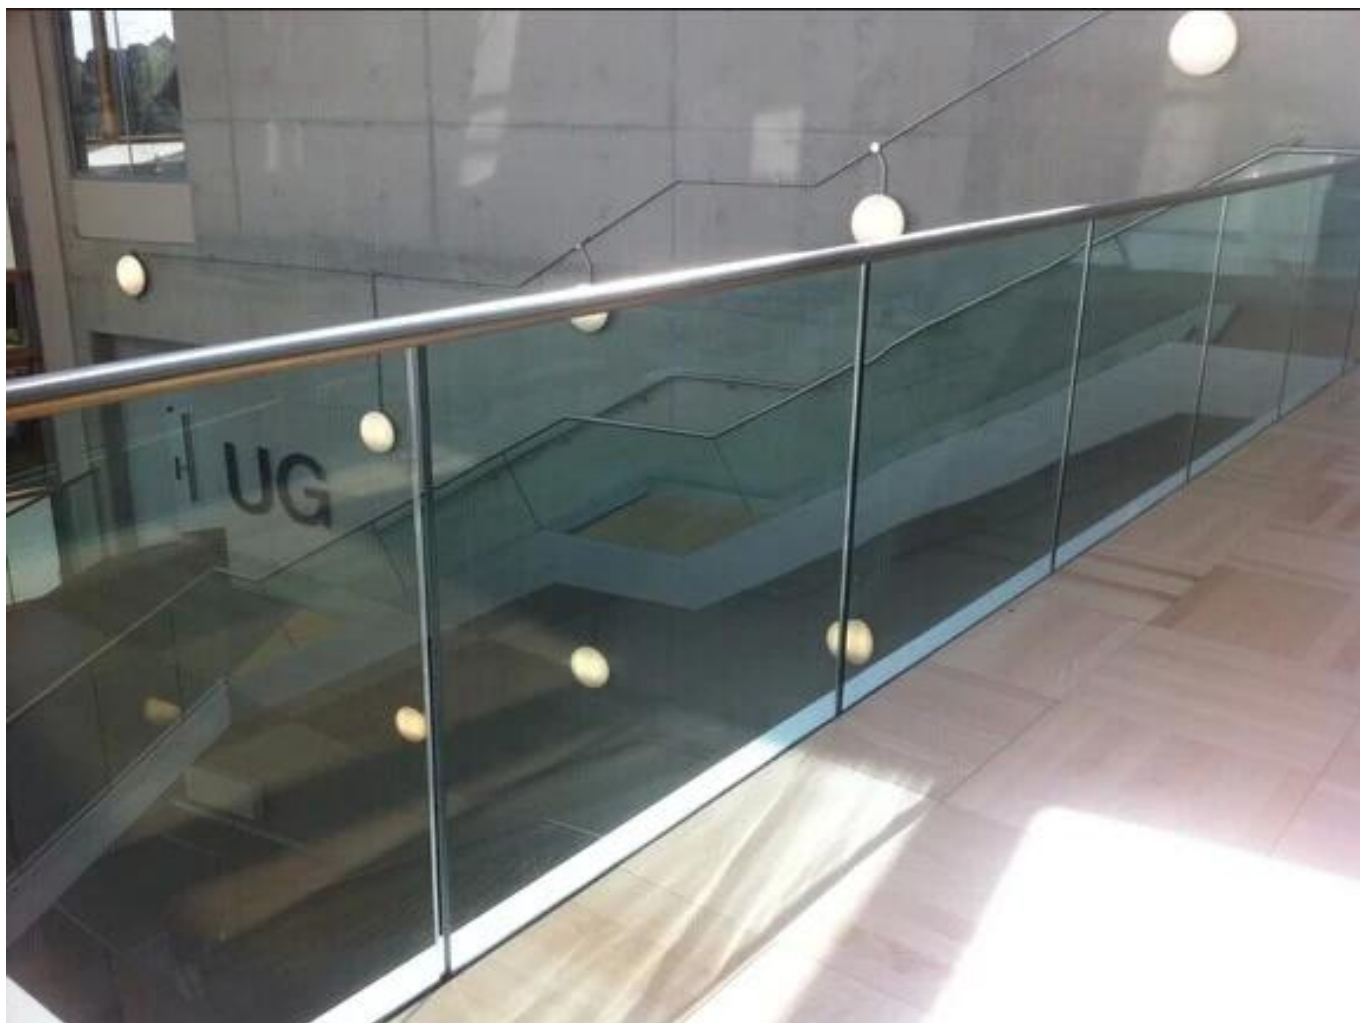

stainelss слот стальная труба верхнего поручня

нержавеющая сталь 316 / 316L

зеркало или сатин

для 12мм стекла

круглый Type: диаметр 25 мм, паз 14 * 14мм

квадратный тип: 20 * 25 мм, паз 14 * 14мм

железнодорожные принадлежности: 180 градусов Разъем, 90 градусов,

стена к разъему рельса, торцевая крышка

Round slot handrail series

упаковка

МОНТАЖ ФОТО

[Пожалуйста, не стесняйтесь связаться с нами, если вы InteresГед.](#)

Епочта: sales03@launch-china.cn

Skype: launch_03