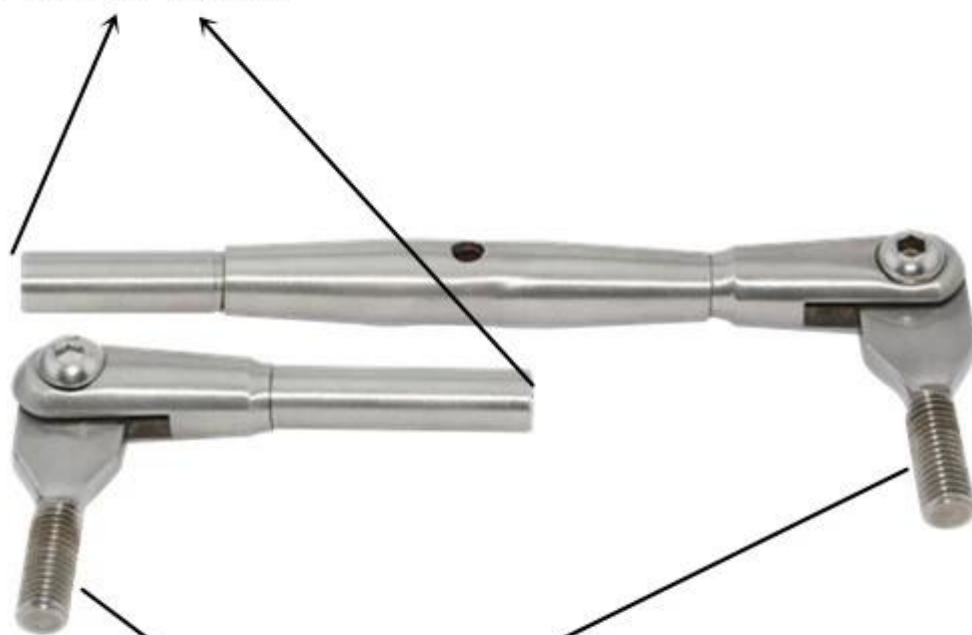

нержавеющая сталь 304 мужчина и женщина натяжения кабеля для использования внутри помещений  
из нержавеющей стали 316 мужчина и женщина натяжения кабеля для наружного использования

Кабель перила система перила балкона, лестничной образом перила, терраса перила

for 4mm cable

embedded to concret

T804