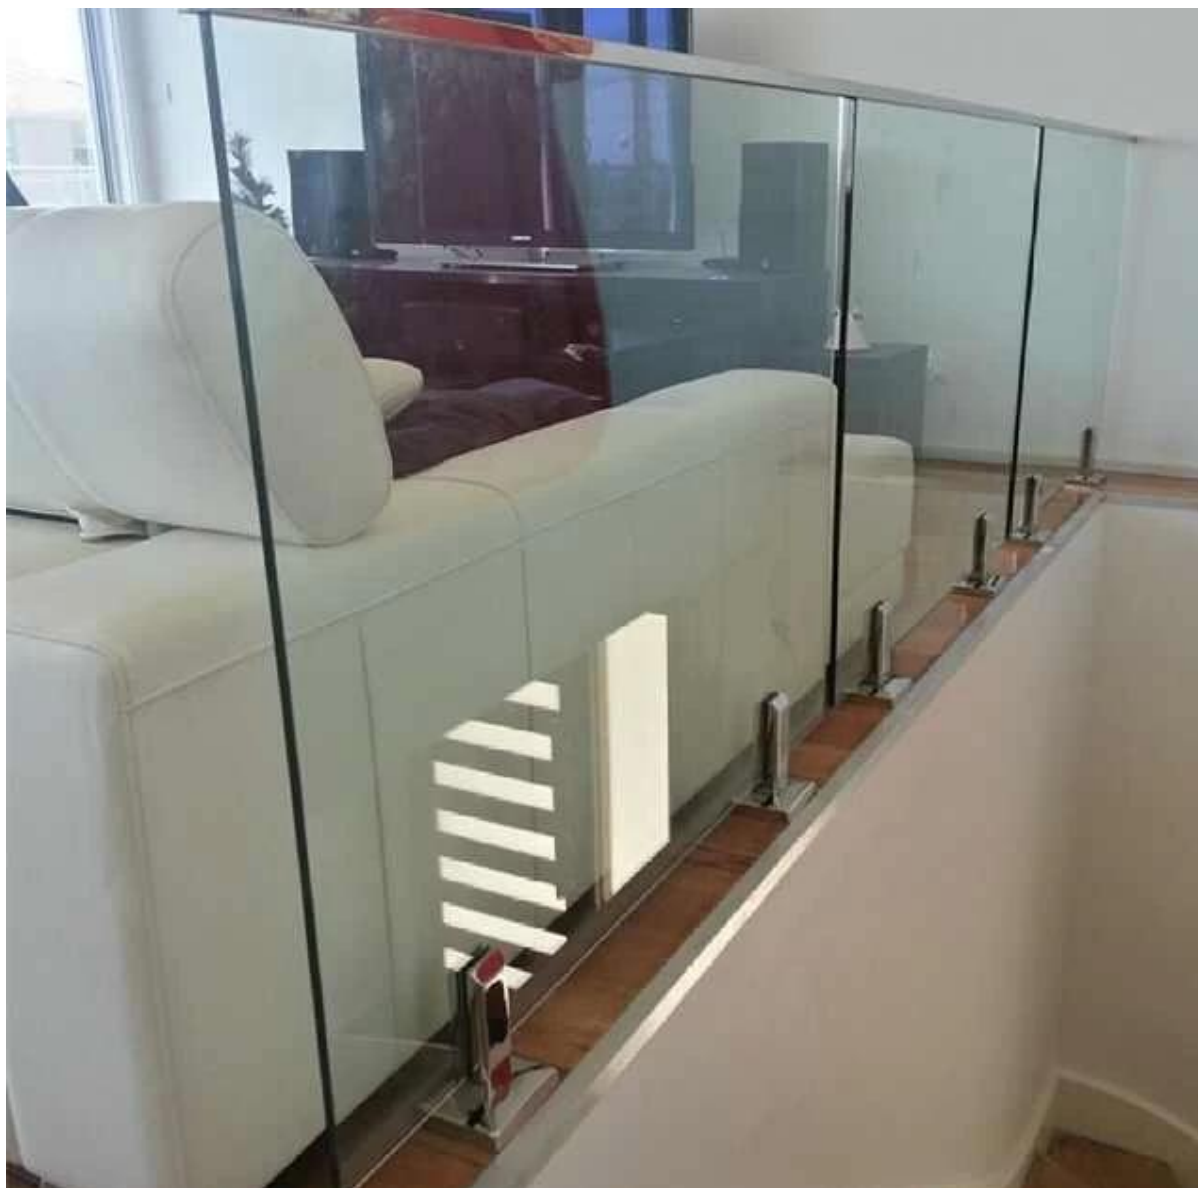

из нержавеющей стали верхняя направляющая для 12мм стекла
перила

круглая верхняя направляющая

Материал: нержавеющая сталь 316 / 316L

отделка: зеркало или сатин

размеры: диаметр 25,4 мм, паз 14 * 14мм, 5,8 метра в длину

фитинги: круглый 180 градусов разъем, 90 градусов разъем,
стены к разъему рельса, торцевая крышка

Round slot handrail series

квадратная верхняя направляющая

Материал: нержавеющая сталь 316 / 316L

отделка: зеркало или сатин

Размер: 25 * 20 мм, паз 14 * 14мм, 5,8 метра в длину

Slot handrail&fittings

стекло патрубком

Если у вас есть какие-либо интерес к нашей продукции, пожалуйста, перейдите на наш сайт или связаться со мной для получения более подробной информации.