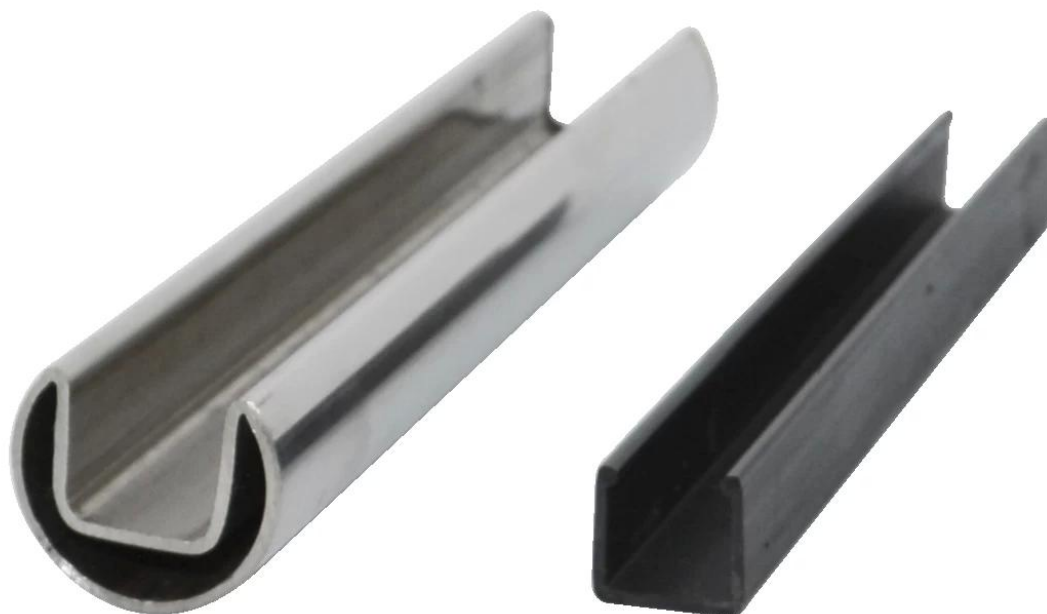

из нержавеющей стали верхняя направляющая для 12мм стекла
перила

круглая верхняя направляющая

Материал: нержавеющая сталь 316 / 316L

отделка: зеркало или сатин

размеры: диаметр 25,4 мм, паз 14 * 14мм, 5,8 метра в длину

фитинги: круглый 180 градусов разъем, 90 градусов разъем,
стены к разъему рельса, торцевая крышка

Round slot handrail series

квадратная верхняя направляющая

Материал: нержавеющая сталь 316 / 316L

отделка: зеркало или сатин

Размер: 25 * 20 мм, паз 14 * 14мм, 5,8 метра в длину

Slot handrail&fittings

стекло патрубком

Если у вас есть какие-либо интерес к нашей продукции, пожалуйста, перейдите на наш сайт или связаться со мной для получения более подробной информации.