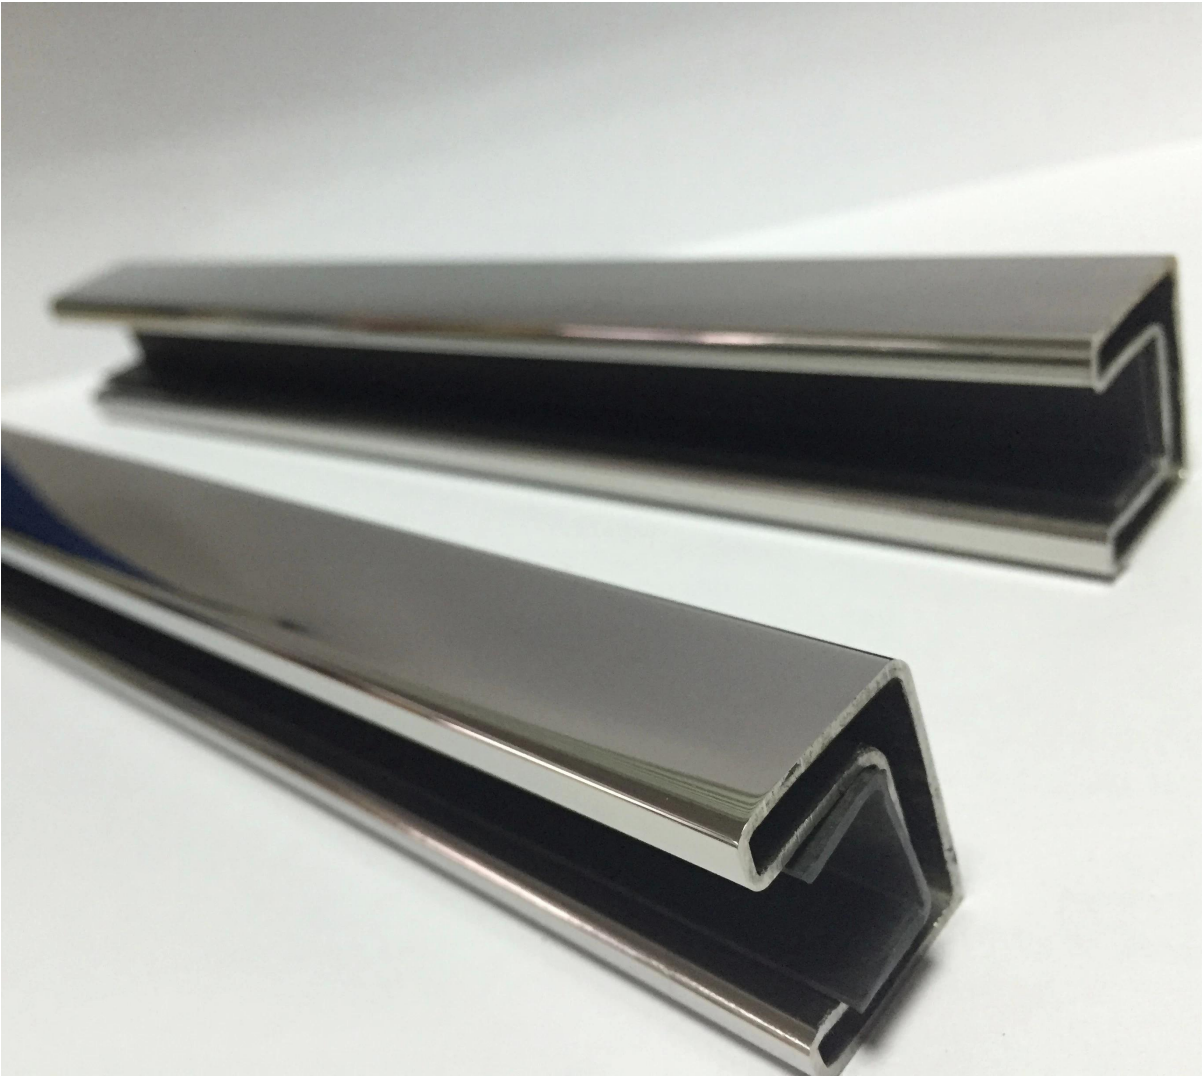

из нержавеющей стали верхняя направляющая для 12мм стекла
перила

круглая верхняя направляющая

Материал: нержавеющая сталь 316 / 316L

отделка: зеркало или сатин

размеры: диаметр 25,4 мм, паз 14 * 14мм, 5,8 метра в длину

фитинги: круглый 180 градусов разъем, 90 градусов разъем,
стены к разъему рельса, торцевая крышка

Round slot handrail series

квадратная верхняя направляющая

Материал: нержавеющая сталь 316 / 316L

отделка: зеркало или сатин

Размер: 25 * 20 мм, паз 14 * 14мм, 5,8 метра в длину

Slot handrail&fittings

стекло патрубком

Если у вас есть какие-либо интерес к нашей продукции, пожалуйста, перейдите на наш сайт или связаться со мной для получения более подробной информации.