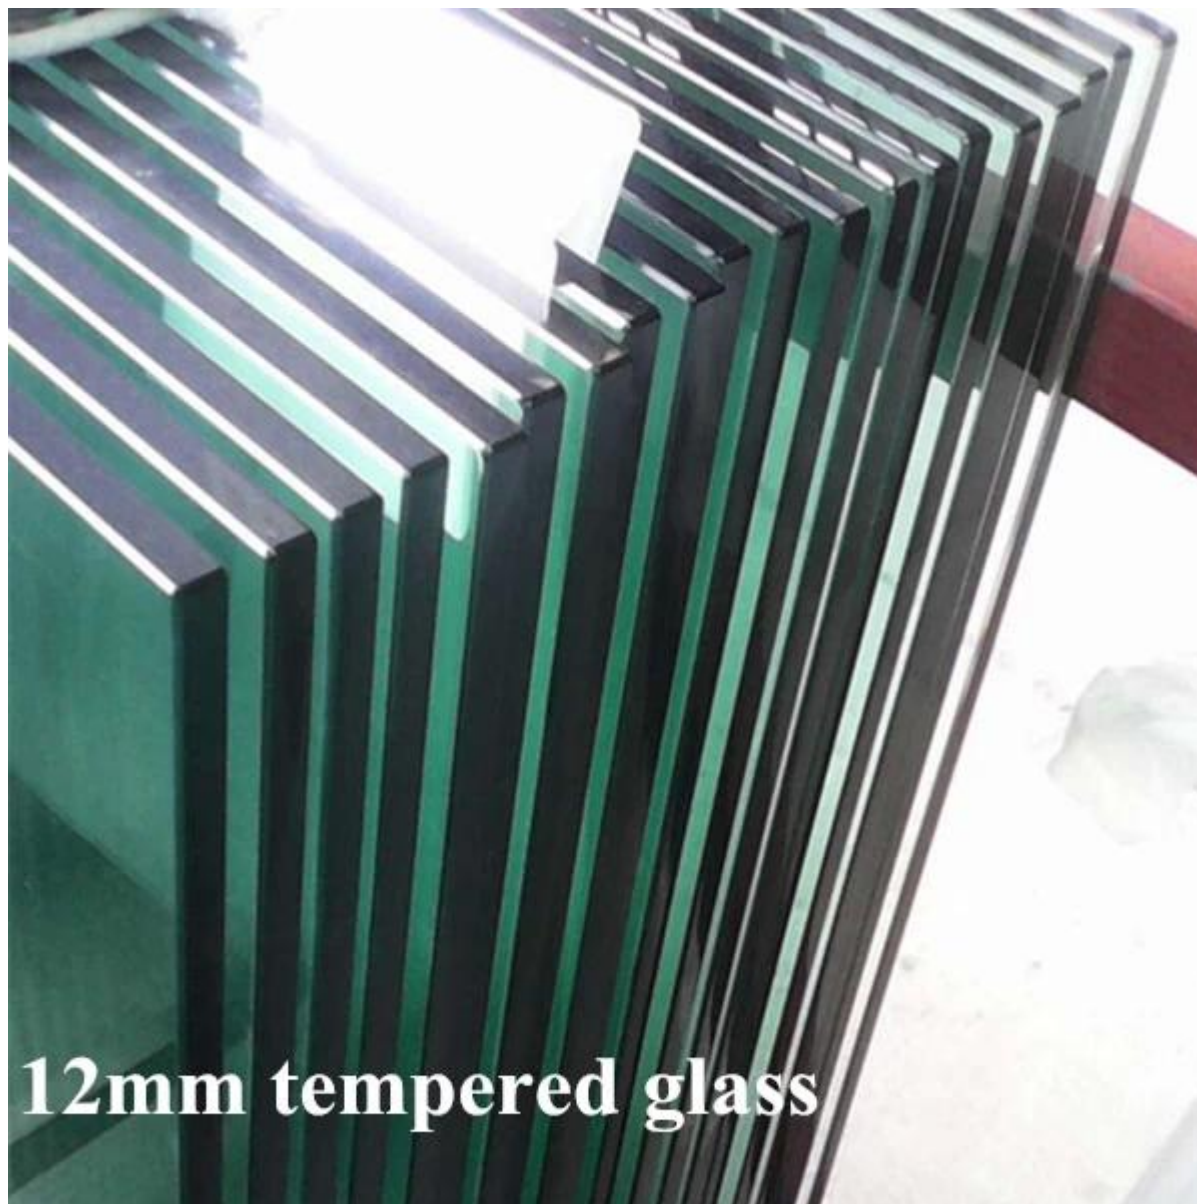

из нержавеющей стали настенный кронштейн подходит dia43 / 50,8 мм круглый пост

закаленное стекло с защитным углом

[12мм стекло для бассейна забора, закаленное стекло панели для стеклянной балюстрадой](#)

E306

Заглушка

[сталь Заглушка из нержавеющей для круглого поручня трубы, нержавеющая сталь](#)
[круглый поручень сообщение Заглушка для лестницы](#)

product name	end cap
material	SS304/316
finish	brushed and mirror
round pipe	dia25/30/38/43/50.8/63.5mm
square pipe	20*20/25*25/30*30/40*40/50*50mm
pipe wall thickness	1.5-2mm
MOQ	1pc
tech	by casting
country	China