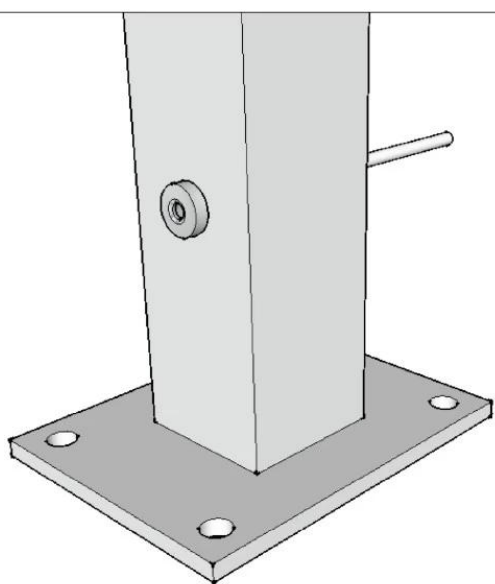

проволока из нержавеющей стали кабель натяжителя для наружных  
крытый лестничных перил балкона палубе

Нержавеющая сталь Кабель перил Особенности:

<b>Компоненты</b>	<b>Характеристики</b>	<b>материал</b>	<b>поверхность</b>
поручень	Ф50.8 (42,4) x 1,5 мм	SS304 / SS316	сатин / зеркало
кабель троса /	Ф3-8 мм	SS304 / SS316	нет отделки
балюстрады сообщение	Ф50.8 (42,4) x 1,5 мм	SS304 / SS316	сатин / зеркало

1. из нержавеющей стали Описание натяжного троса:

Материал: нержавеющая сталь 304 или 316

Для диаметра кабеля: 3/4/5/6 мм

Позиция: балкон, палуба, лестница и т.д.

Модель No .: T803, T804, T807A, T809

2. Different модель Список из нержавеющей стали трос натяжитель,

1). T803 кабель натяжителя

Для 3-5мм диаметр кабеля.

**T803**

2). T804 кабель натяжителя  
Для 4-6мм диаметр кабеля.

3.) T807A кабель натяжителя  
Для 3-4мм диаметр кабеля.

T807A монтажный кабель натяжителя FYI,