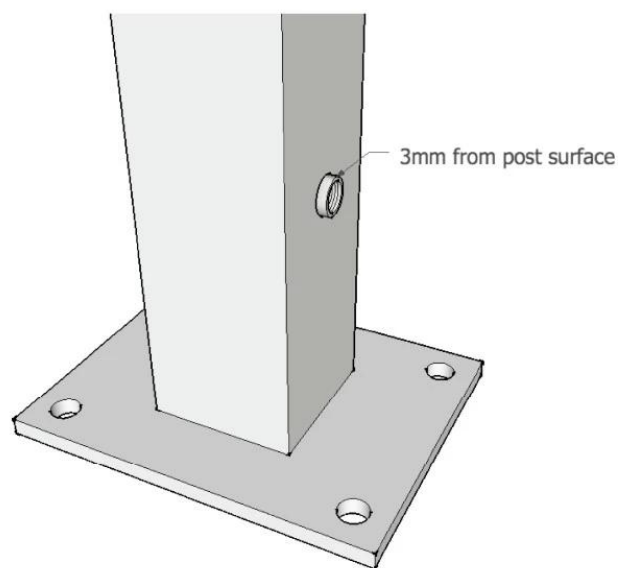

проволока из нержавеющей стали кабель натяжителя для наружных  
крытый лестничных перил балкона палубе

Нержавеющая сталь Кабель перил Особенности:

<b>Компоненты</b>	<b>Характеристики</b>	<b>материал</b>	<b>поверхность</b>
поручень	Ф50.8 (42,4) x 1,5 мм	SS304 / SS316	сатин / зеркало
кабель троса /	Ф3-8 мм	SS304 / SS316	нет отделки
балюстрады сообщение	Ф50.8 (42,4) x 1,5 мм	SS304 / SS316	сатин / зеркало

1. из нержавеющей стали Описание натяжного троса:

Материал: нержавеющая сталь 304 или 316

Для диаметра кабеля: 3/4/5/6 мм

Позиция: балкон, палуба, лестница и т.д.

Модель No .: T803, T804, T807A, T809

2. Different модель Список из нержавеющей стали трос натяжитель,

1). T803 кабель натяжителя

Для 3-5мм диаметр кабеля.

**T803**

2). T804 кабель натяжителя  
Для 4-6мм диаметр кабеля.

3.) T807A кабель натяжителя  
Для 3-4мм диаметр кабеля.

T807A монтажный кабель натяжителя FYI,