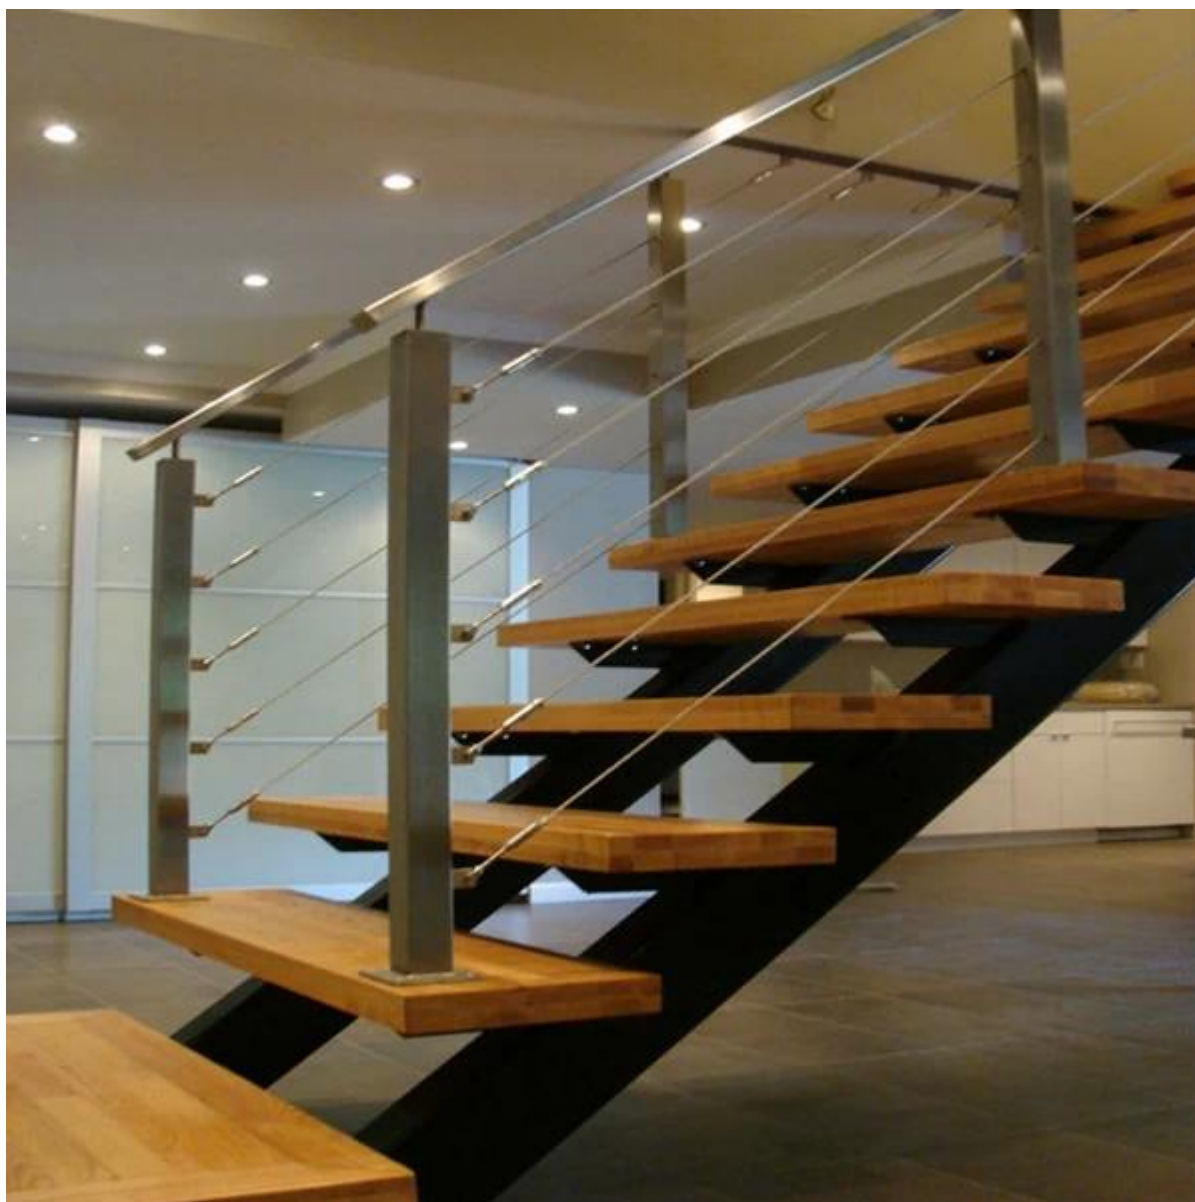

Существуют различные конструкции для вашего лестницы украшения.

Сталь 1.stainless кабельная система перила

Система противостояние 2.glass

3.glass система поручня

4.Stainless стали перила сообщение с поперечным стержнем

5.decking монтажа и бокового крепления доступны

6.All SS304 и SS316 для внутреннего и усилителя; наружного использования

Толщина 7.glass: 8-12mm

8.wire веревка: dia3-10mm

Мы делаем индивидуальное обслуживание на основе размерности вашей лестницы.

Мы предоставим Вам с руководством по установке и детальный чертеж.

Система 1 кабель baustrade

[Китай трос из нержавеющей стали перила Место для лестницы, трос натяжитель для системы 3-5 мм кабеля перила](#)